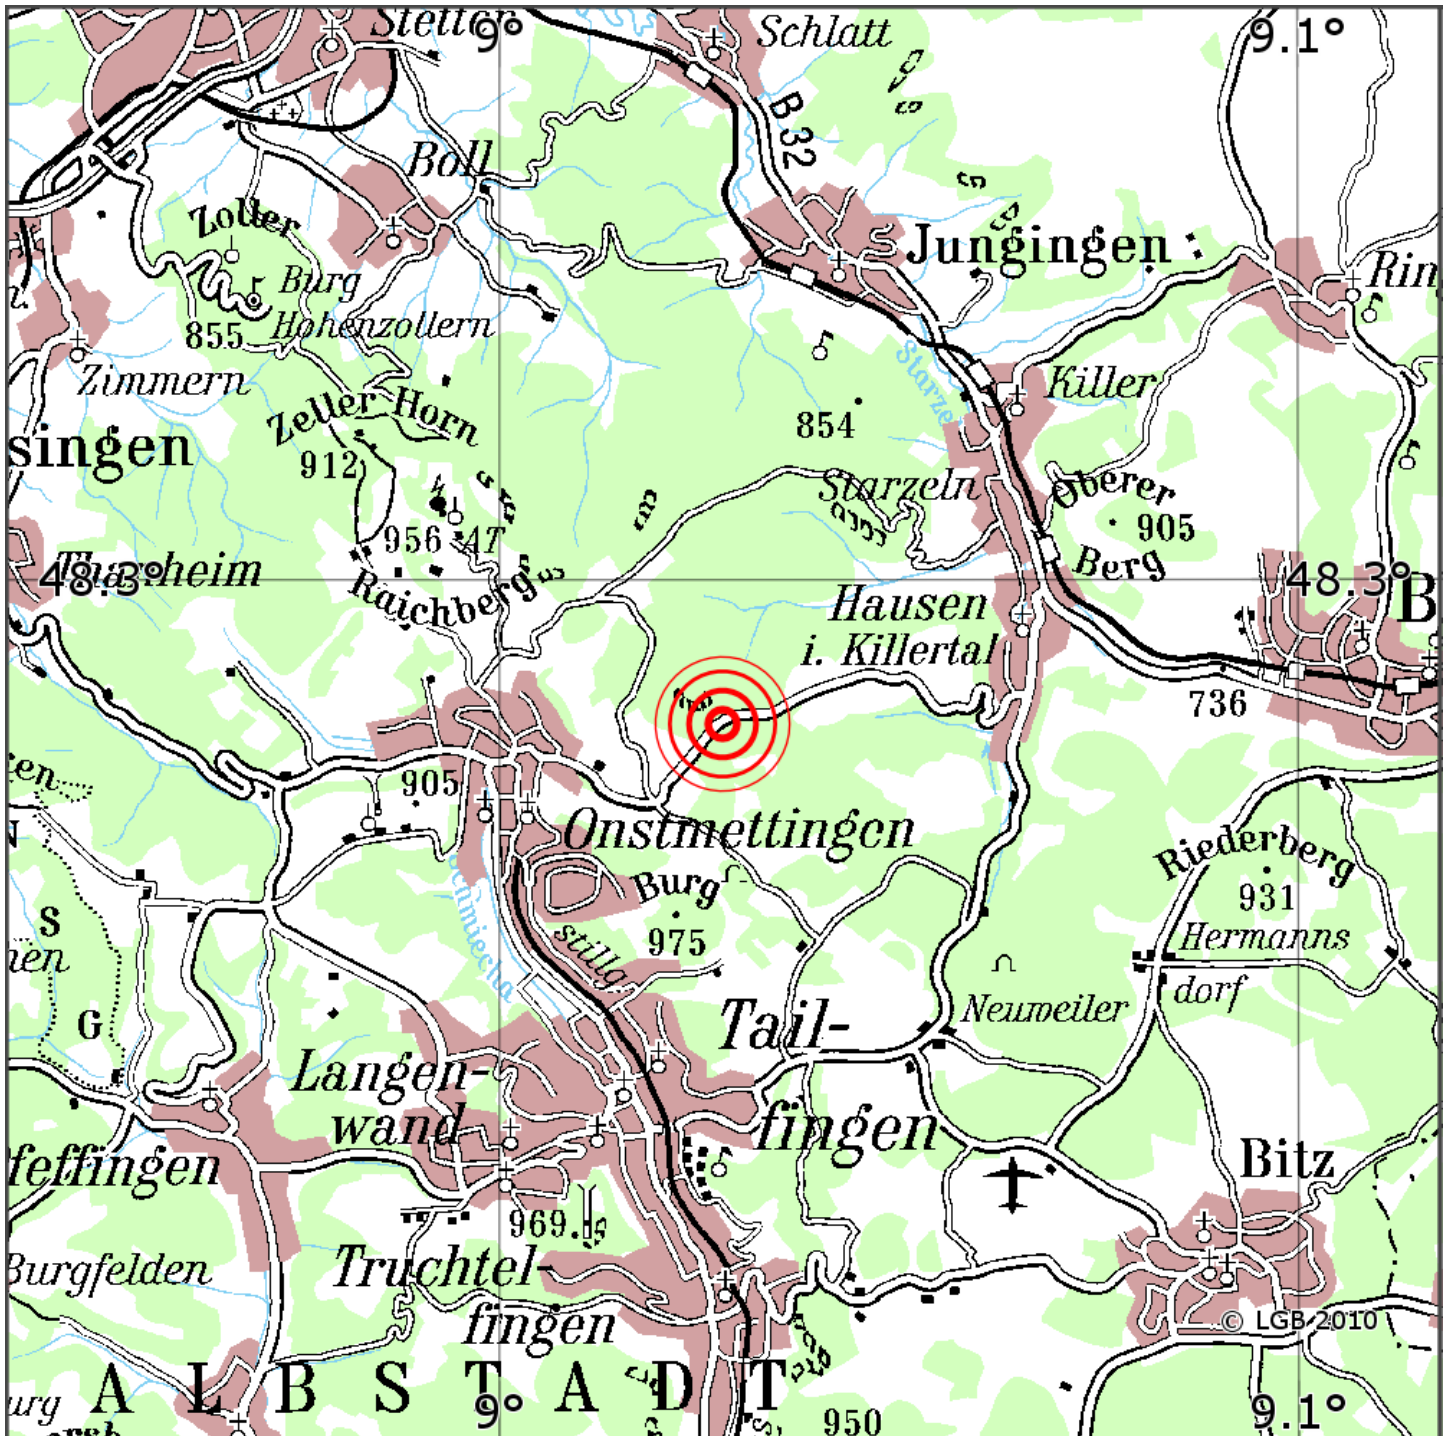

## Manuelle Erdbebenlokalisierung

Datum:	09.09.2019
Uhrzeit:	22:55:01.24
Ort:	Albstadt/Zollernalbkreis/BW
Lage des Epizentrums:	
Länge:	09.03
Breite:	48.29
Tiefe:	13
Magnitude:	0.5
Qualität:	A

Kartendarstellung auf Grundlage der DTK200-v. © Bundesamt für Kartographie und Geodäsie, 2010