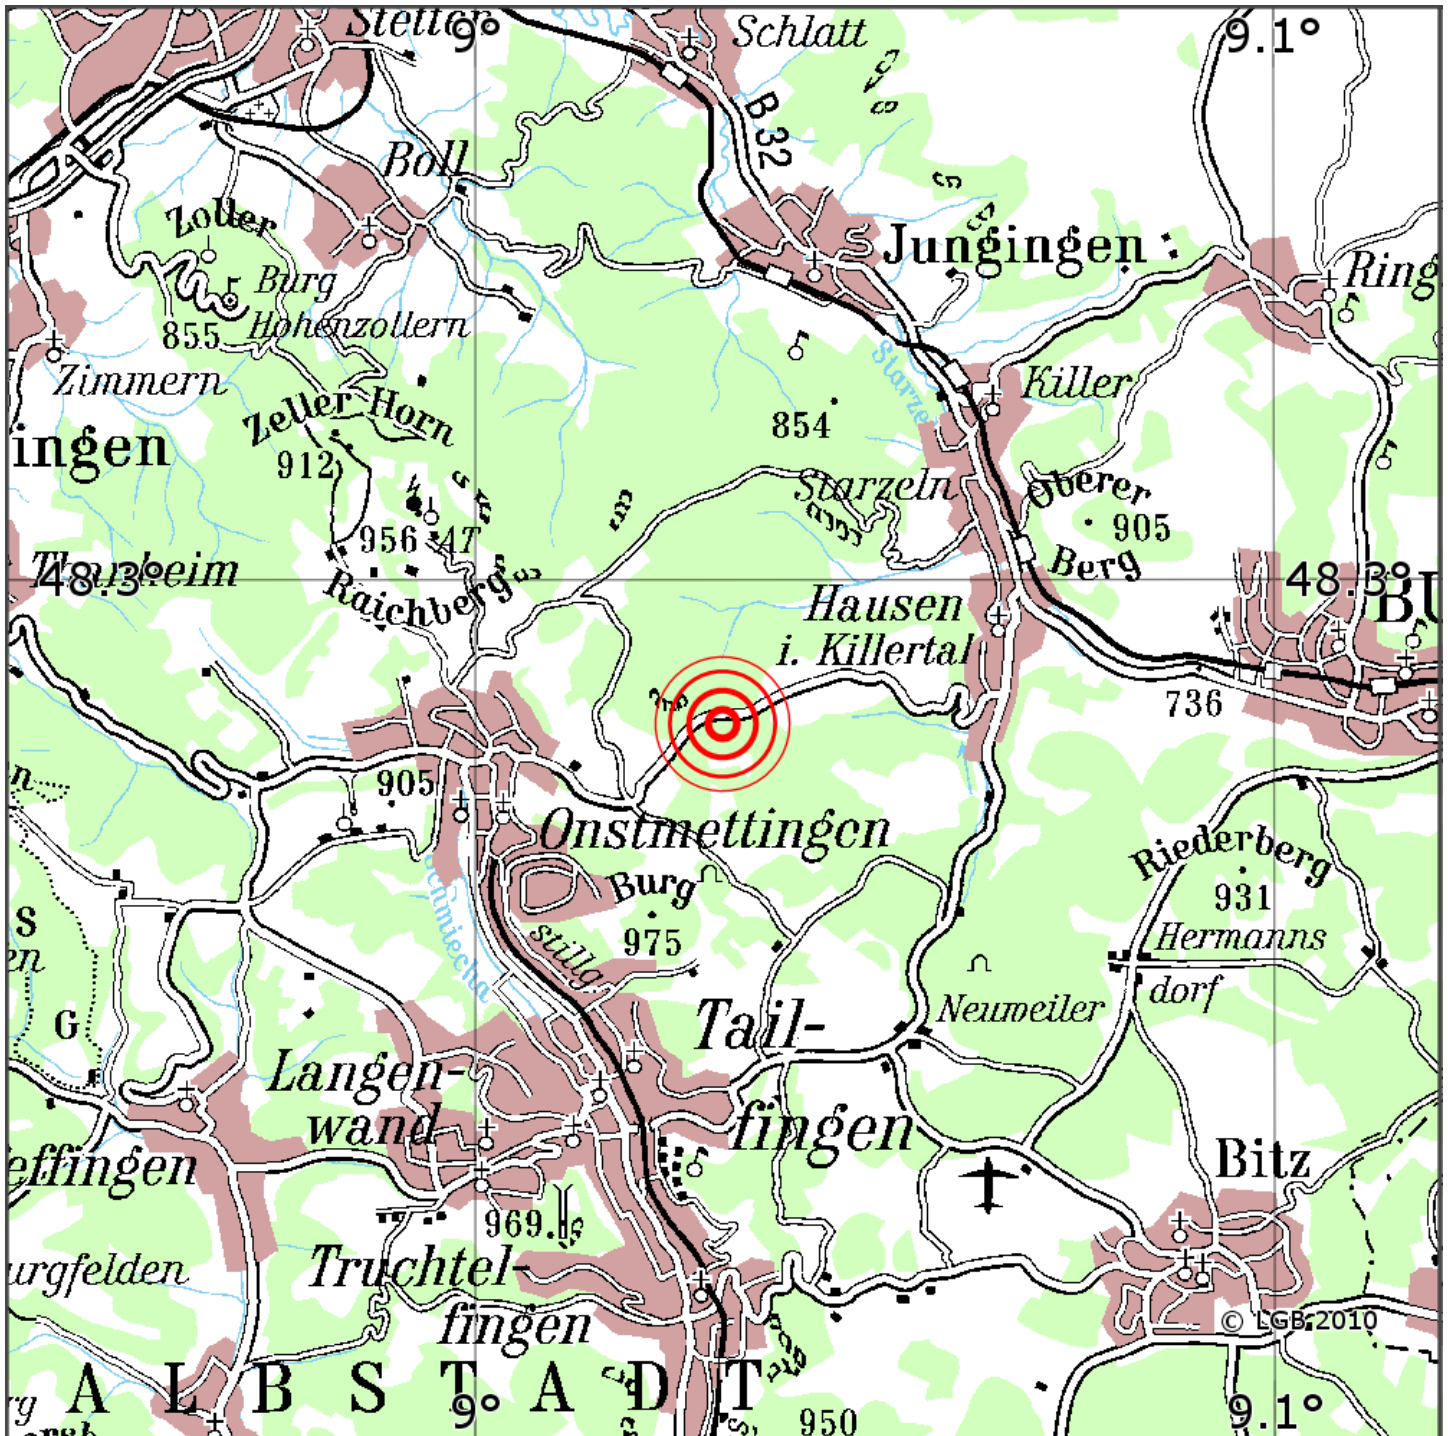

Manuelle Erdbebenlokalisierung

Datum:	10.09.2019
Uhrzeit:	16:11:21.45
Ort:	Albstadt/Zollernalbkreis/BW
Lage des Epizentrums:	
Länge:	09.03
Breite:	48.29
Tiefe:	13
Magnitude:	0.9
Qualität:	A

Kartendarstellung auf Grundlage der DTK200-v. © Bundesamt für Kartographie und Geodäsie, 2010