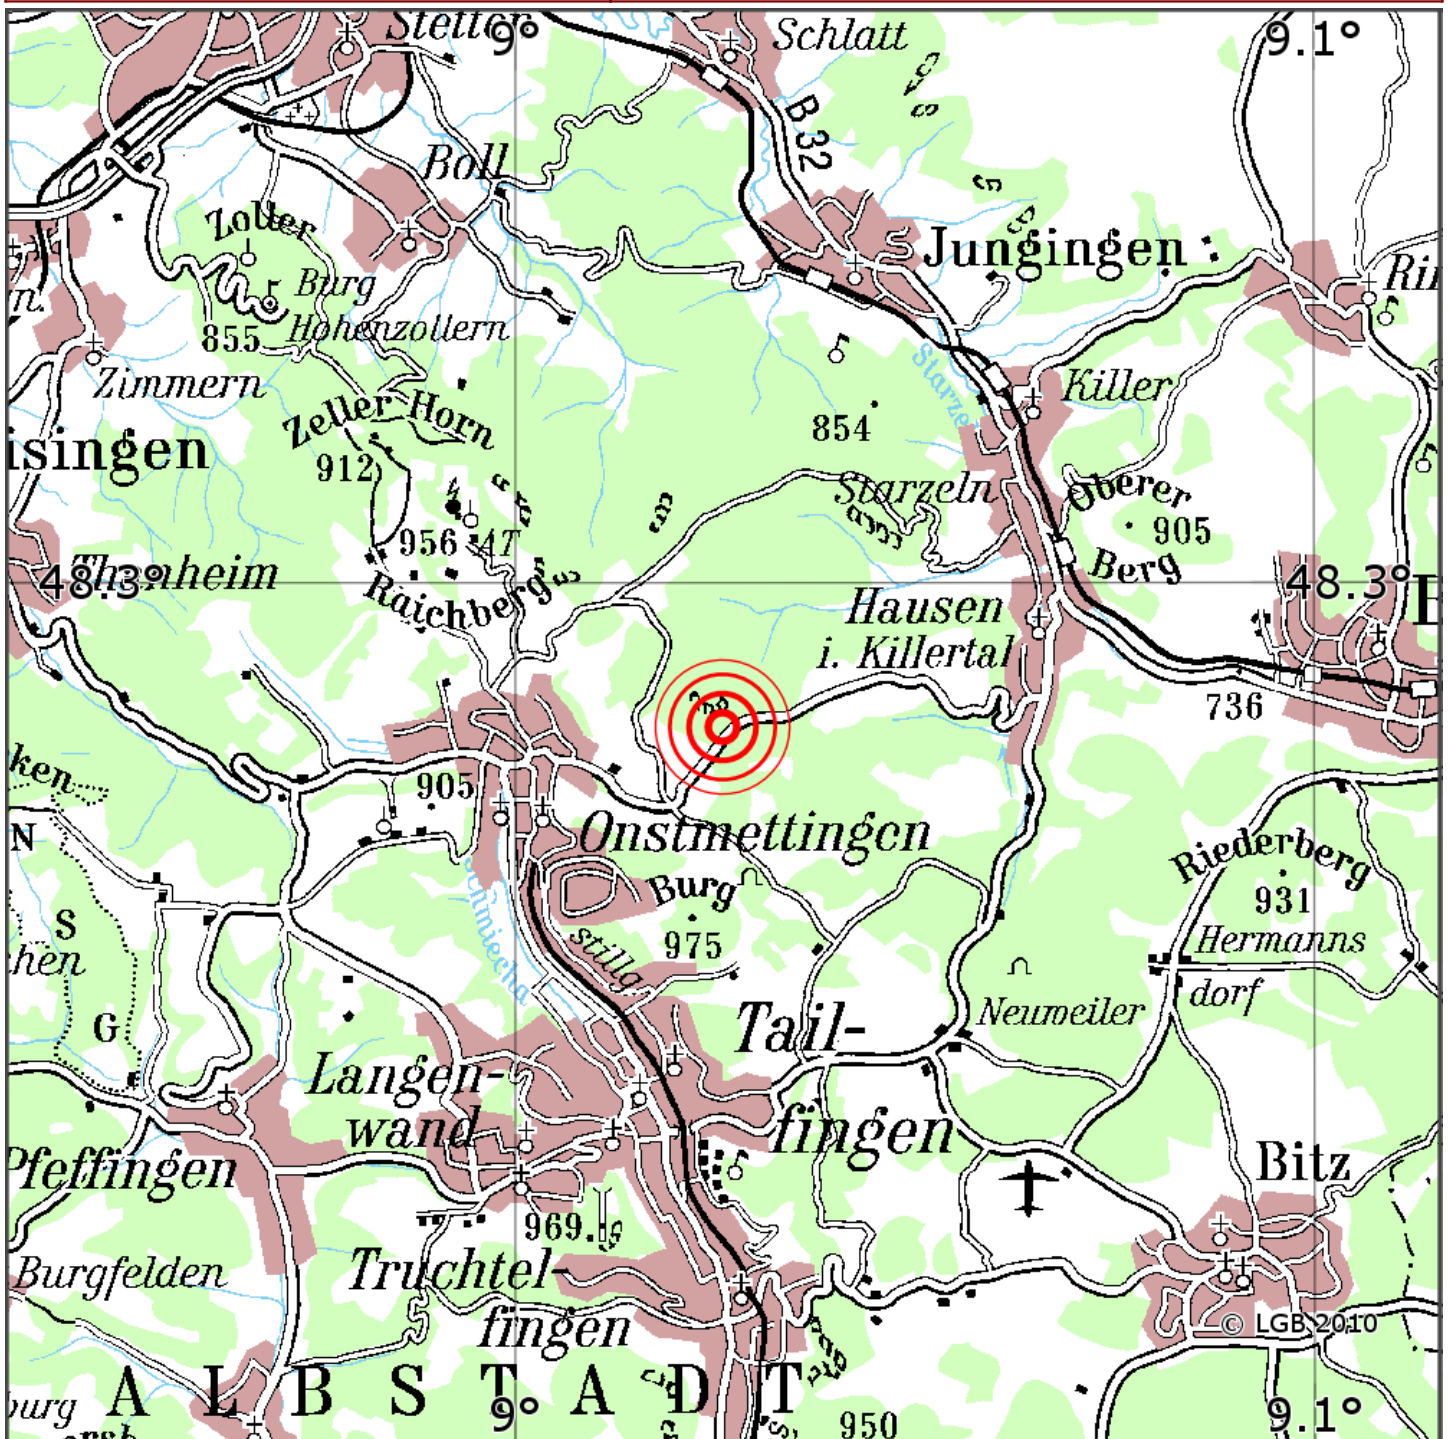

Manuelle Erdbebenlokalisierung

Datum:	11.09.2019
Uhrzeit:	04:07:57.83
Ort:	Albstadt/Zollernalbkreis/BW
Lage des Epizentrums:	
Länge:	09.03
Breite:	48.29
Tiefe:	13
Magnitude:	0.7
Qualität:	A

Kartendarstellung auf Grundlage der DTK200-v. © Bundesamt für Kartographie und Geodäsie, 2010