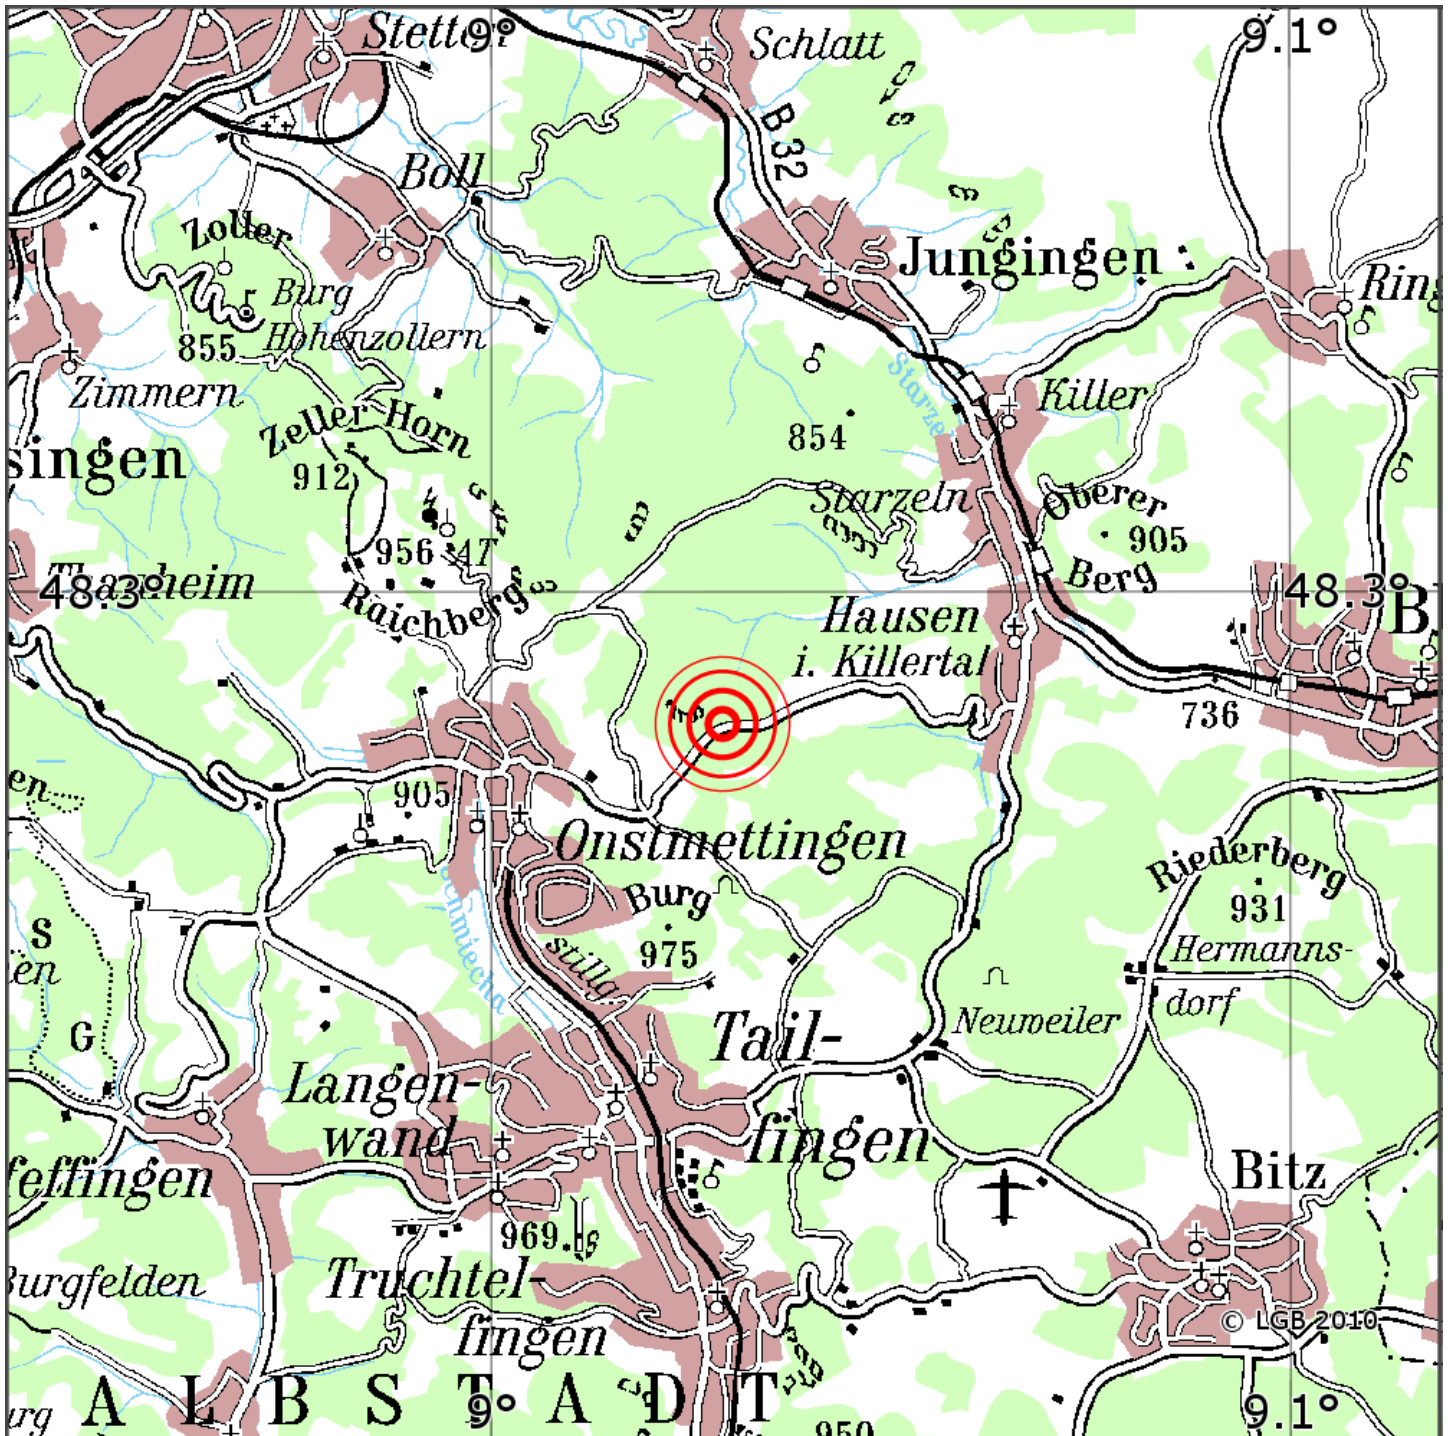

## Manuelle Erdbebenlokalisierung

Datum:	19.09.2019
Uhrzeit:	03:19:19.46
Ort:	Albstadt/Zollernalbkreis/BW
Lage des Epizentrums:	
Länge:	09.03
Breite:	48.29
Tiefe:	12
Magnitude:	2.0
Qualität:	A

Kartendarstellung auf Grundlage der DTK200-v © Bundesamt für Kartographie und Geodäsie, 2010