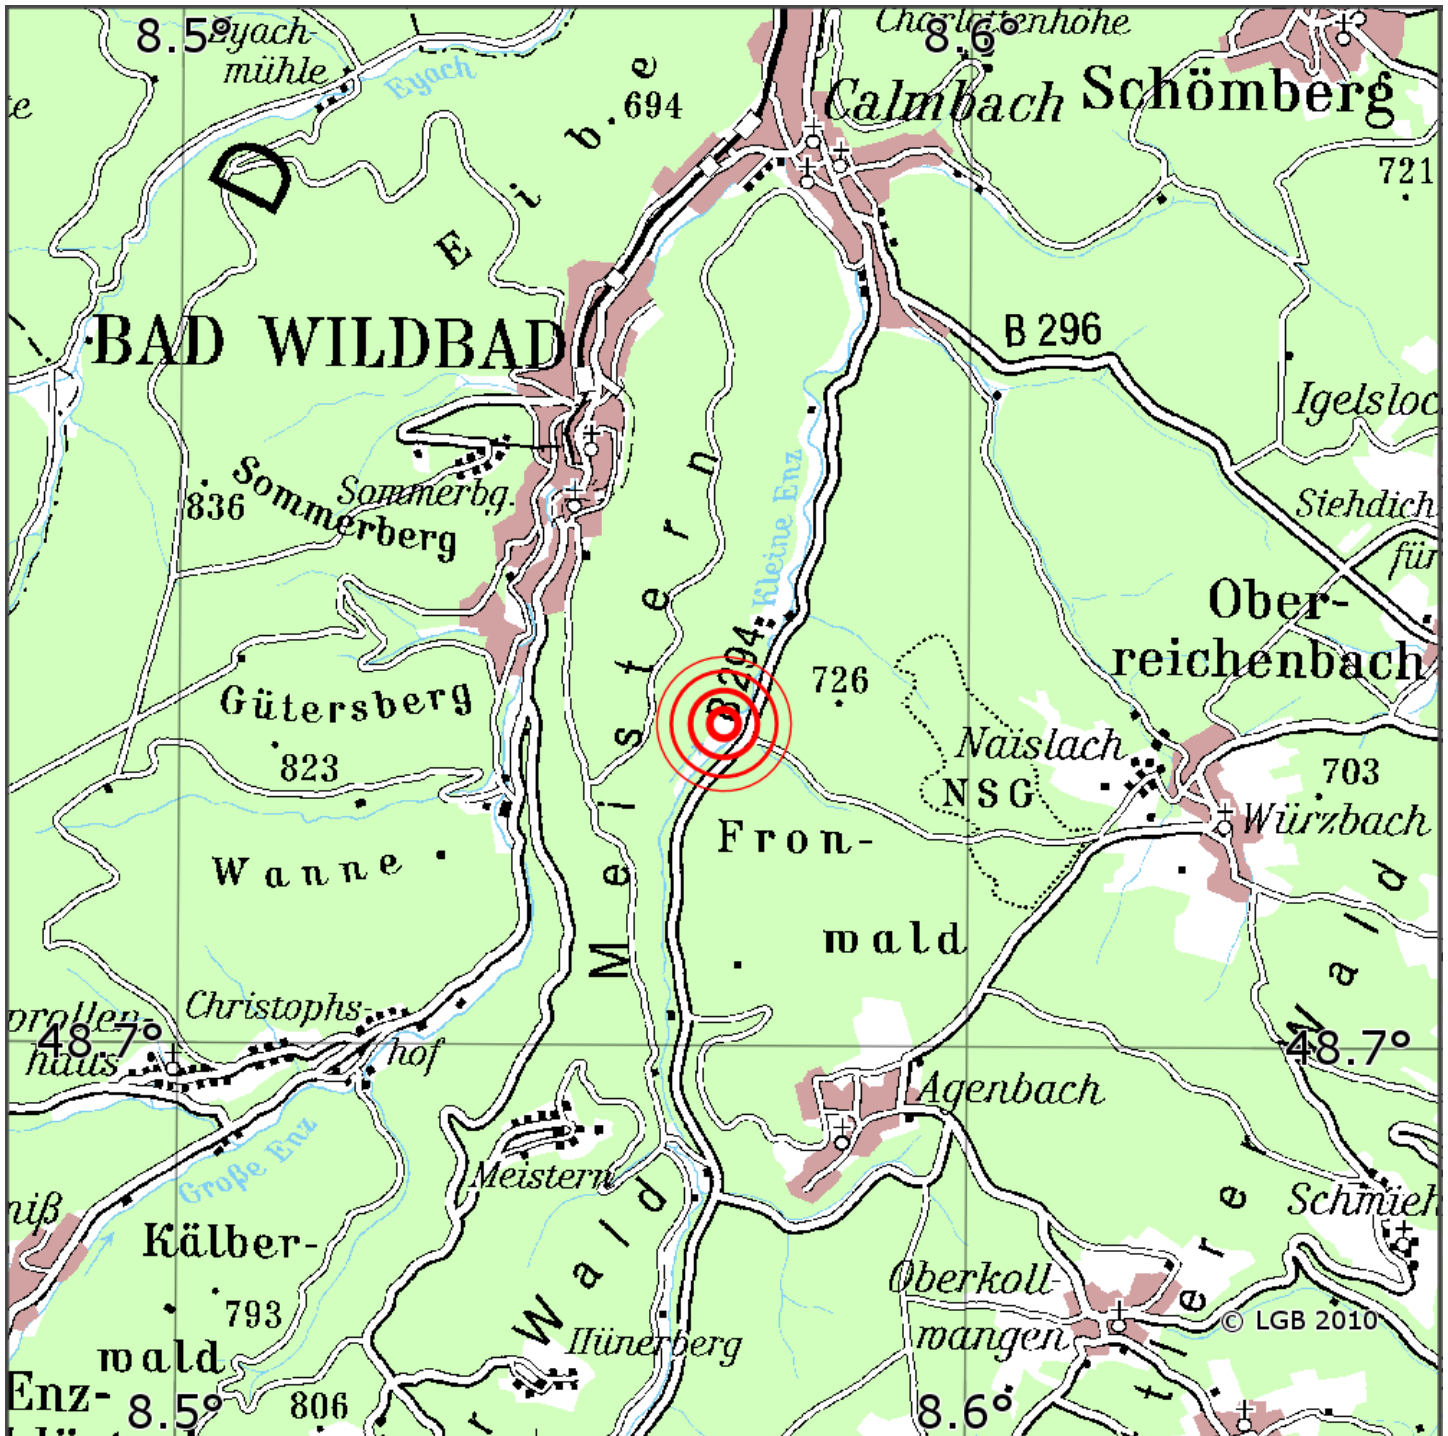

Manuelle Erdbebenlokalisierung

Datum:	18.09.2019
Uhrzeit:	20:07:05.14
Ort:	Wildbad i. Schwarzw./Lkrs. Calw/BW
Lage des Epizentrums:	
Länge:	08.57
Breite:	48.73
Tiefe:	19
Magnitude:	0.9
Qualität:	A

Kartendarstellung auf Grundlage der DTK200-v. © Bundesamt für Kartographie und Geodäsie, 2010