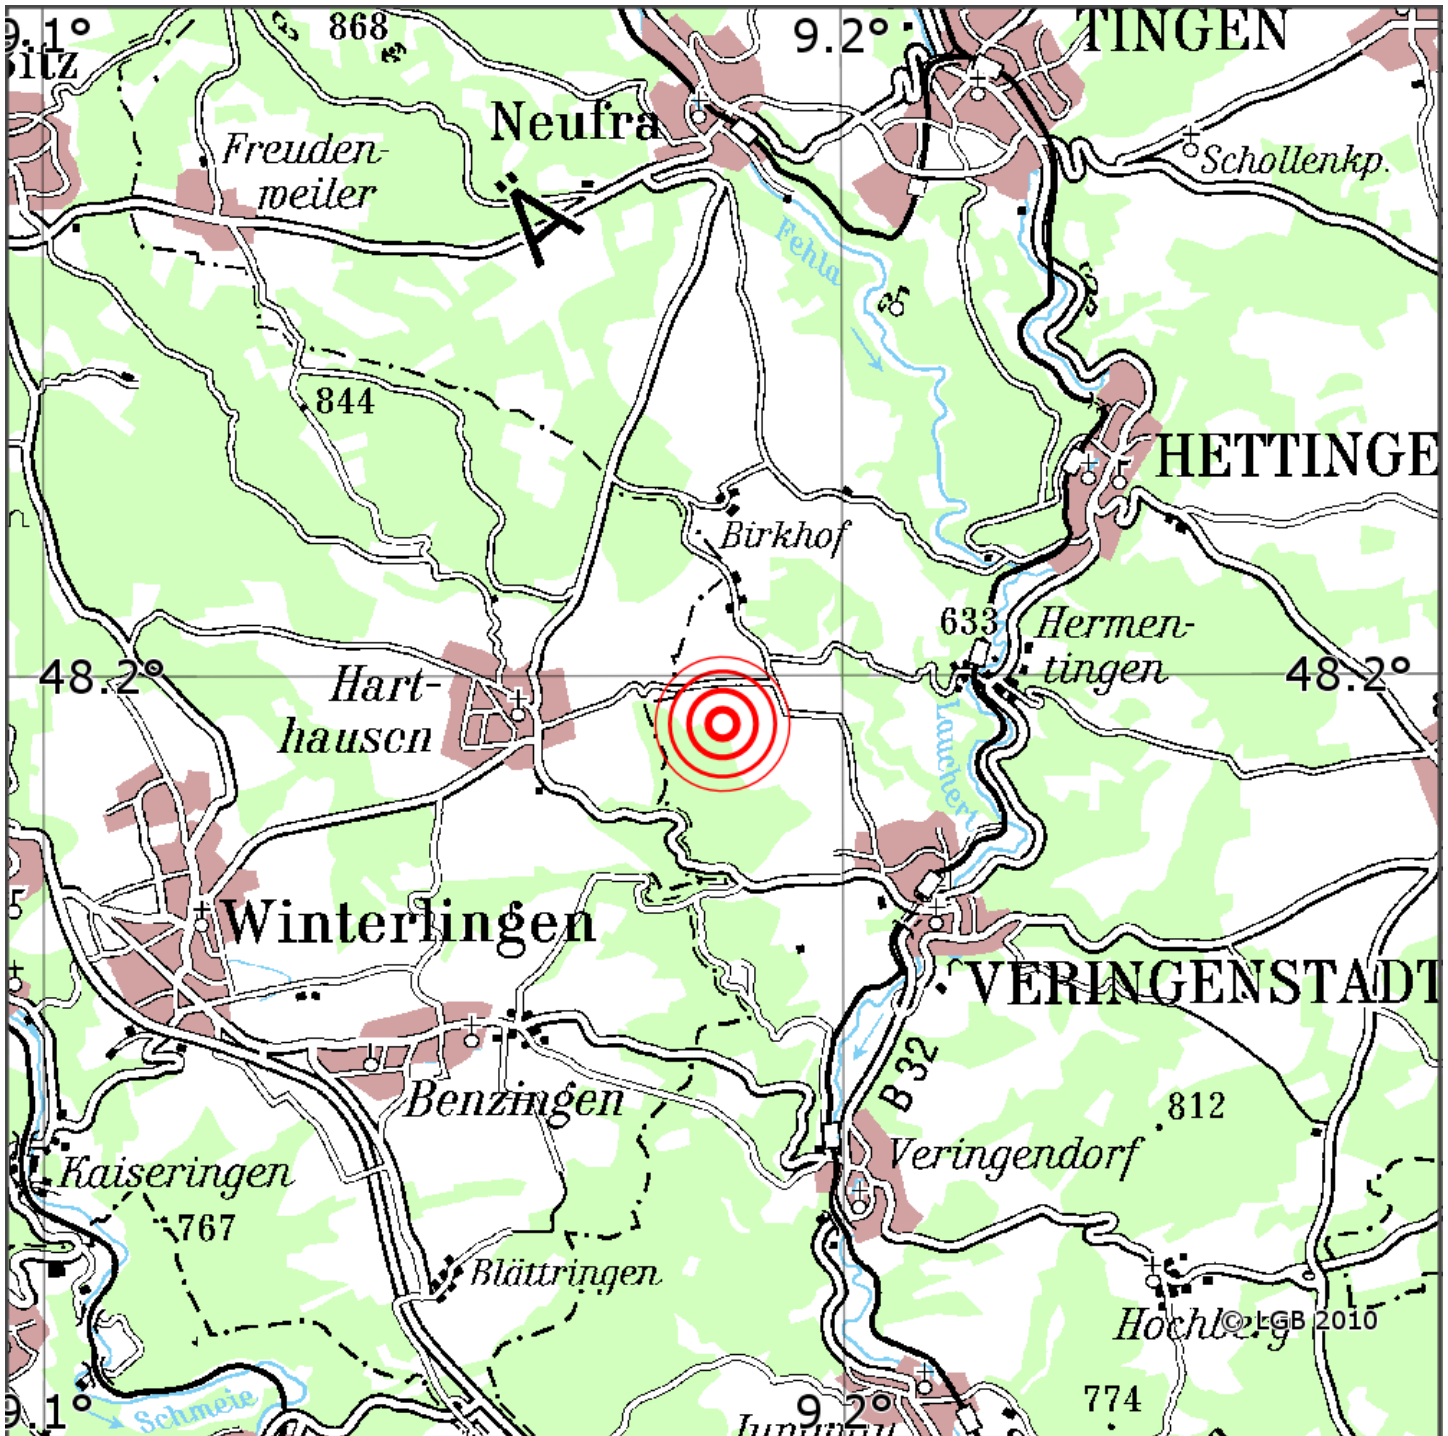

Manuelle Erdbebenlokalisierung

Datum:	22.09.2019
Uhrzeit:	00:52:59.44
Ort:	Veringenstadt/Lkrs. Sigmaringen/BW
Lage des Epizentrums:	
Länge:	09.19
Breite:	48.20
Tiefe:	7
Magnitude:	0.6
Qualität:	A

Kartendarstellung auf Grundlage der DTK200-v © Bundesamt für Kartographie und Geodäsie, 2010