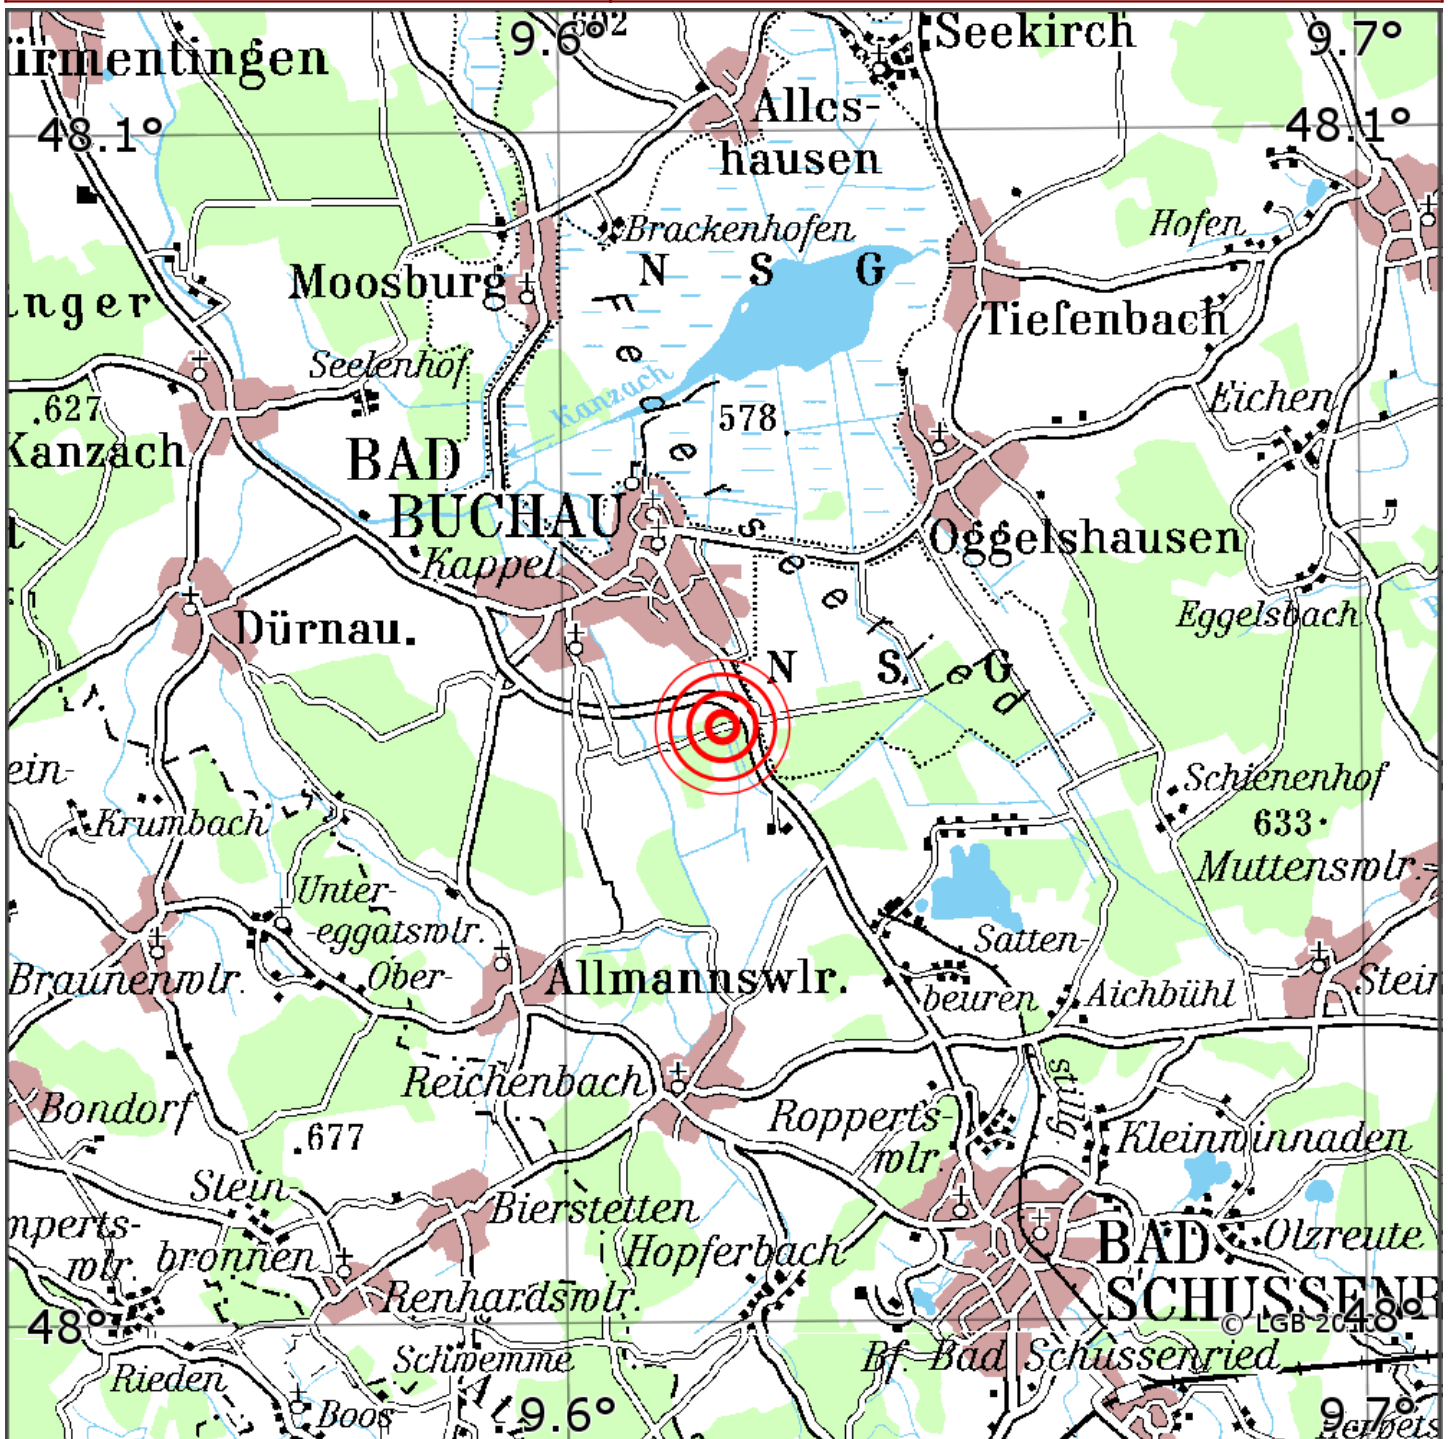

Manuelle Erdbebenlokalisierung

Datum:	21.09.2019
Uhrzeit:	09:54:25.66
Ort:	Bad Buchau/Lkrs. Biberach/BW
Lage des Epizentrums:	
Länge:	09.62
Breite:	48.05
Tiefe:	11
Magnitude:	1.4
Qualität:	A

Kartendarstellung auf Grundlage der DTK200-v. © Bundesamt für Kartographie und Geodäsie, 2010