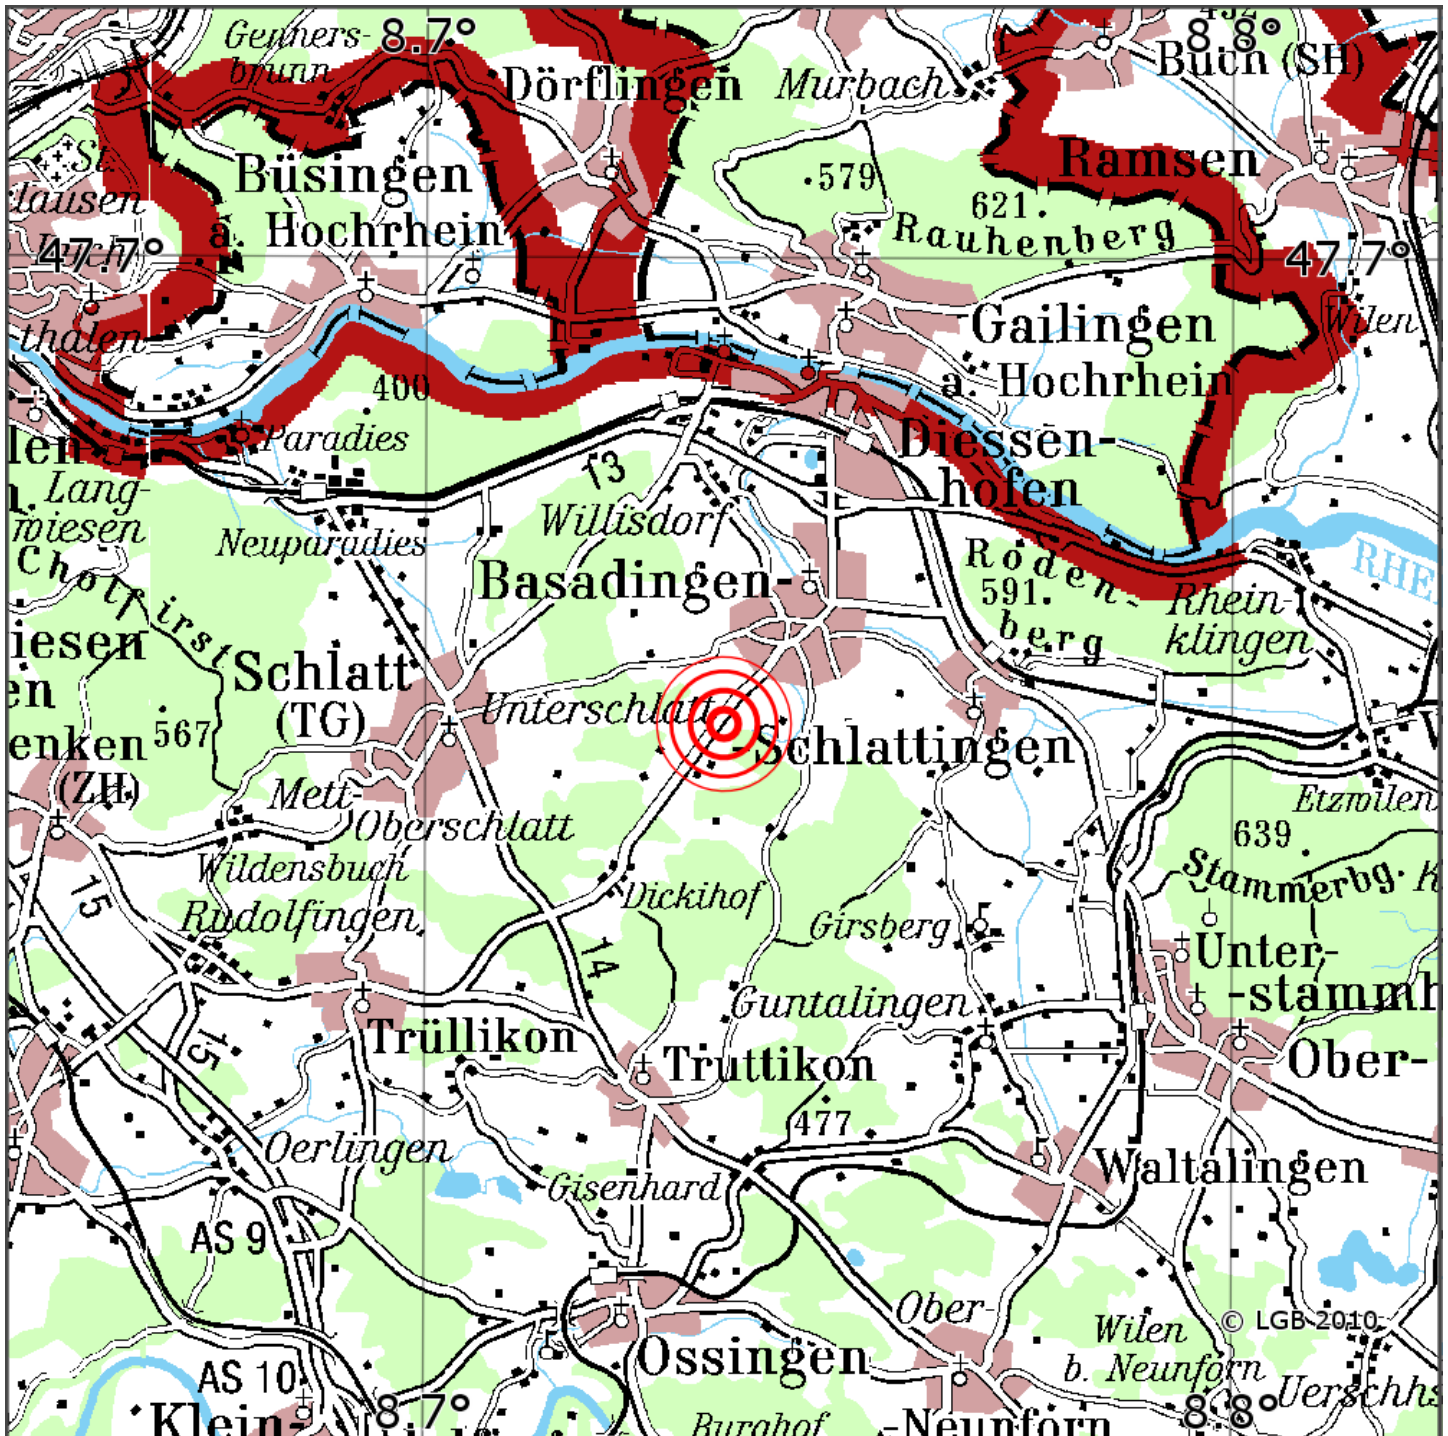

Manuelle Erdbebenlokalisierung

Datum:	21.09.2019
Uhrzeit:	08:18:26.86
Ort:	Basadingen-Schlatt./Kt. Thurgau/CH
Lage des Epizentrums:	
Länge:	08.74
Breite:	47.66
Tiefe:	5
Magnitude:	2.1
Qualität:	A

Kartendarstellung auf Grundlage der DTK200-v. © Bundesamt für Kartographie und Geodäsie, 2010