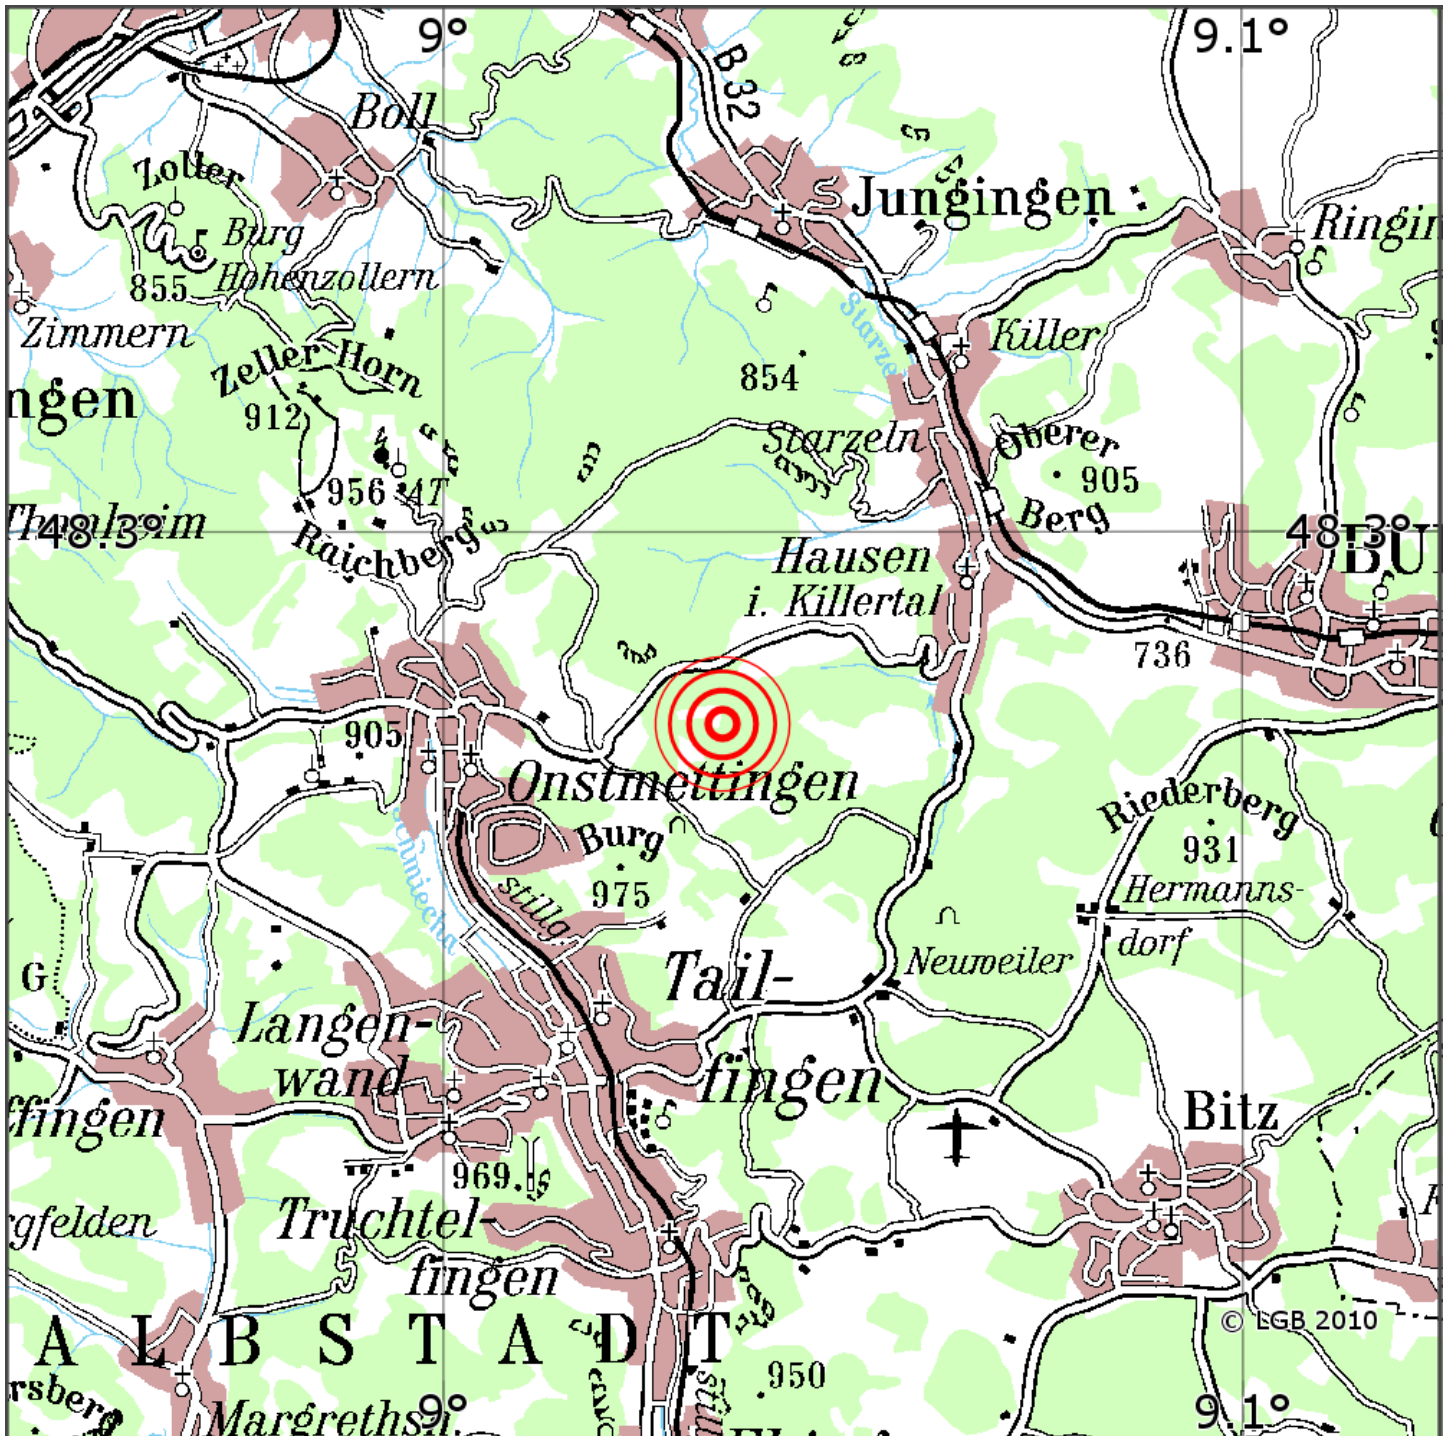

Manuelle Erdbebenlokalisierung

Datum:	21.09.2019
Uhrzeit:	05:41:08.00
Ort:	Albstadt/Zollernalbkreis/BW
Lage des Epizentrums:	
Länge:	09.04
Breite:	48.28
Tiefe:	13
Magnitude:	0.8
Qualität:	A

Kartendarstellung auf Grundlage der DTK200-v © Bundesamt für Kartographie und Geodäsie, 2010