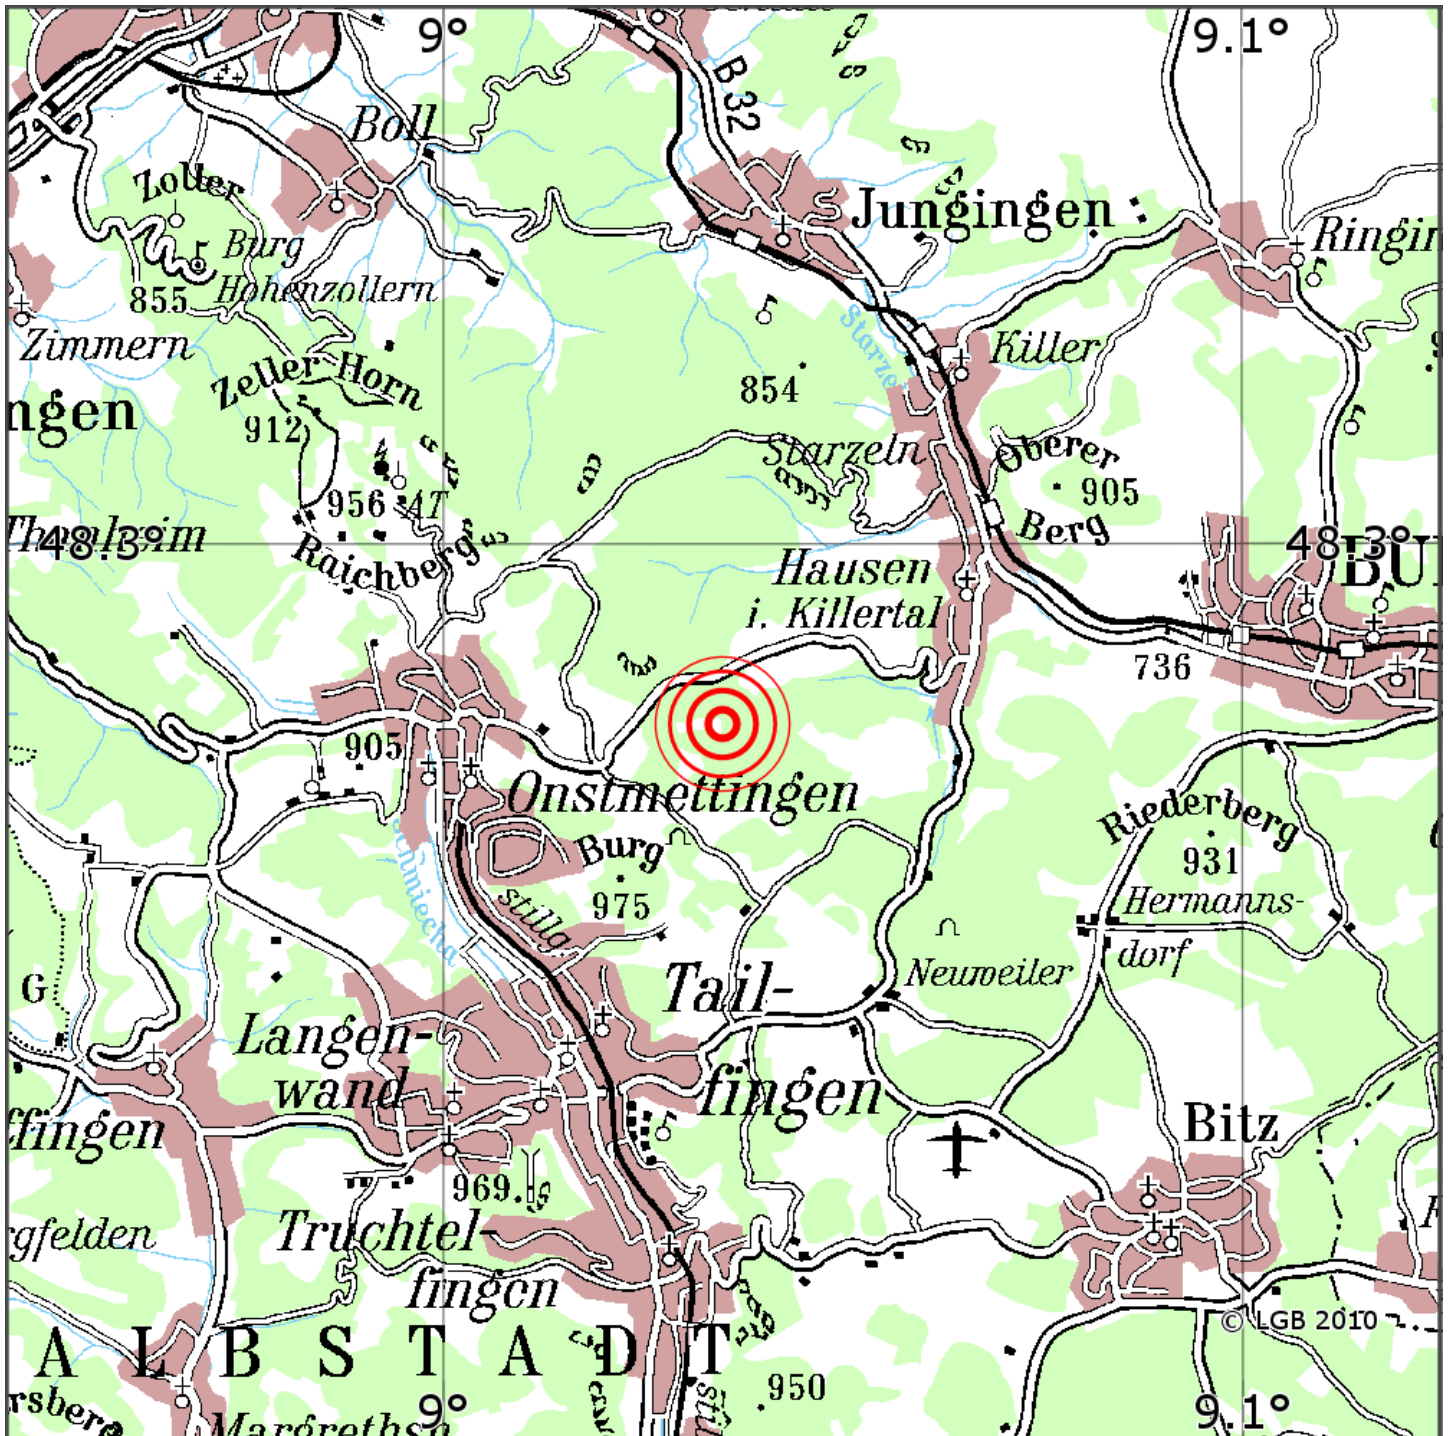

Manuelle Erdbebenlokalisierung

Datum:	21.09.2019
Uhrzeit:	05:41:49.64
Ort:	Albstadt/Zollernalbkreis/BW
Lage des Epizentrums:	
Länge:	09.04
Breite:	48.29
Tiefe:	13
Magnitude:	0.8
Qualität:	A

Kartendarstellung auf Grundlage der DTK200-v © Bundesamt für Kartographie und Geodäsie, 2010