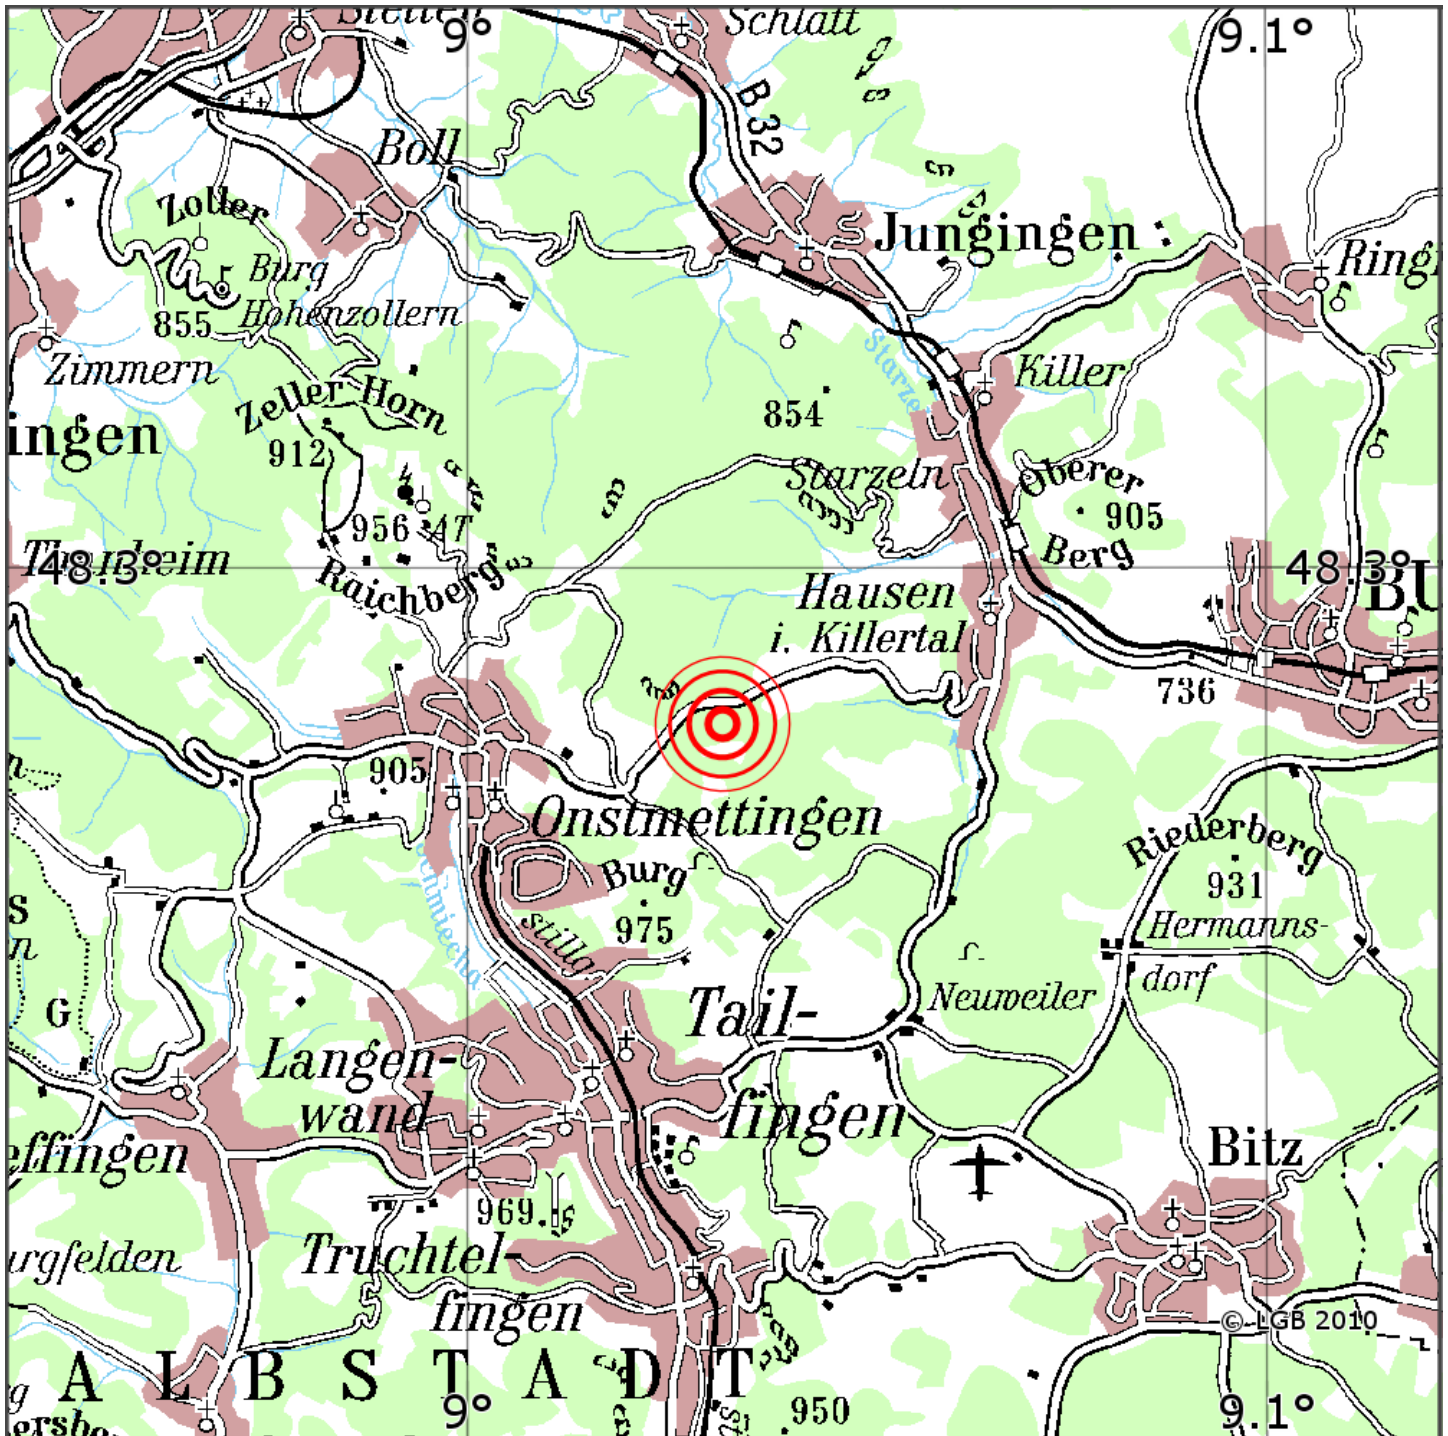

Manuelle Erdbebenlokalisierung

Datum:	23.09.2019
Uhrzeit:	23:44:30.60
Ort:	Albstadt/Zollernalbkreis/BW
Lage des Epizentrums:	
Länge:	09.03
Breite:	48.29
Tiefe:	13
Magnitude:	0.5
Qualität:	A

Kartendarstellung auf Grundlage der DTK200-v. © Bundesamt für Kartographie und Geodäsie, 2010