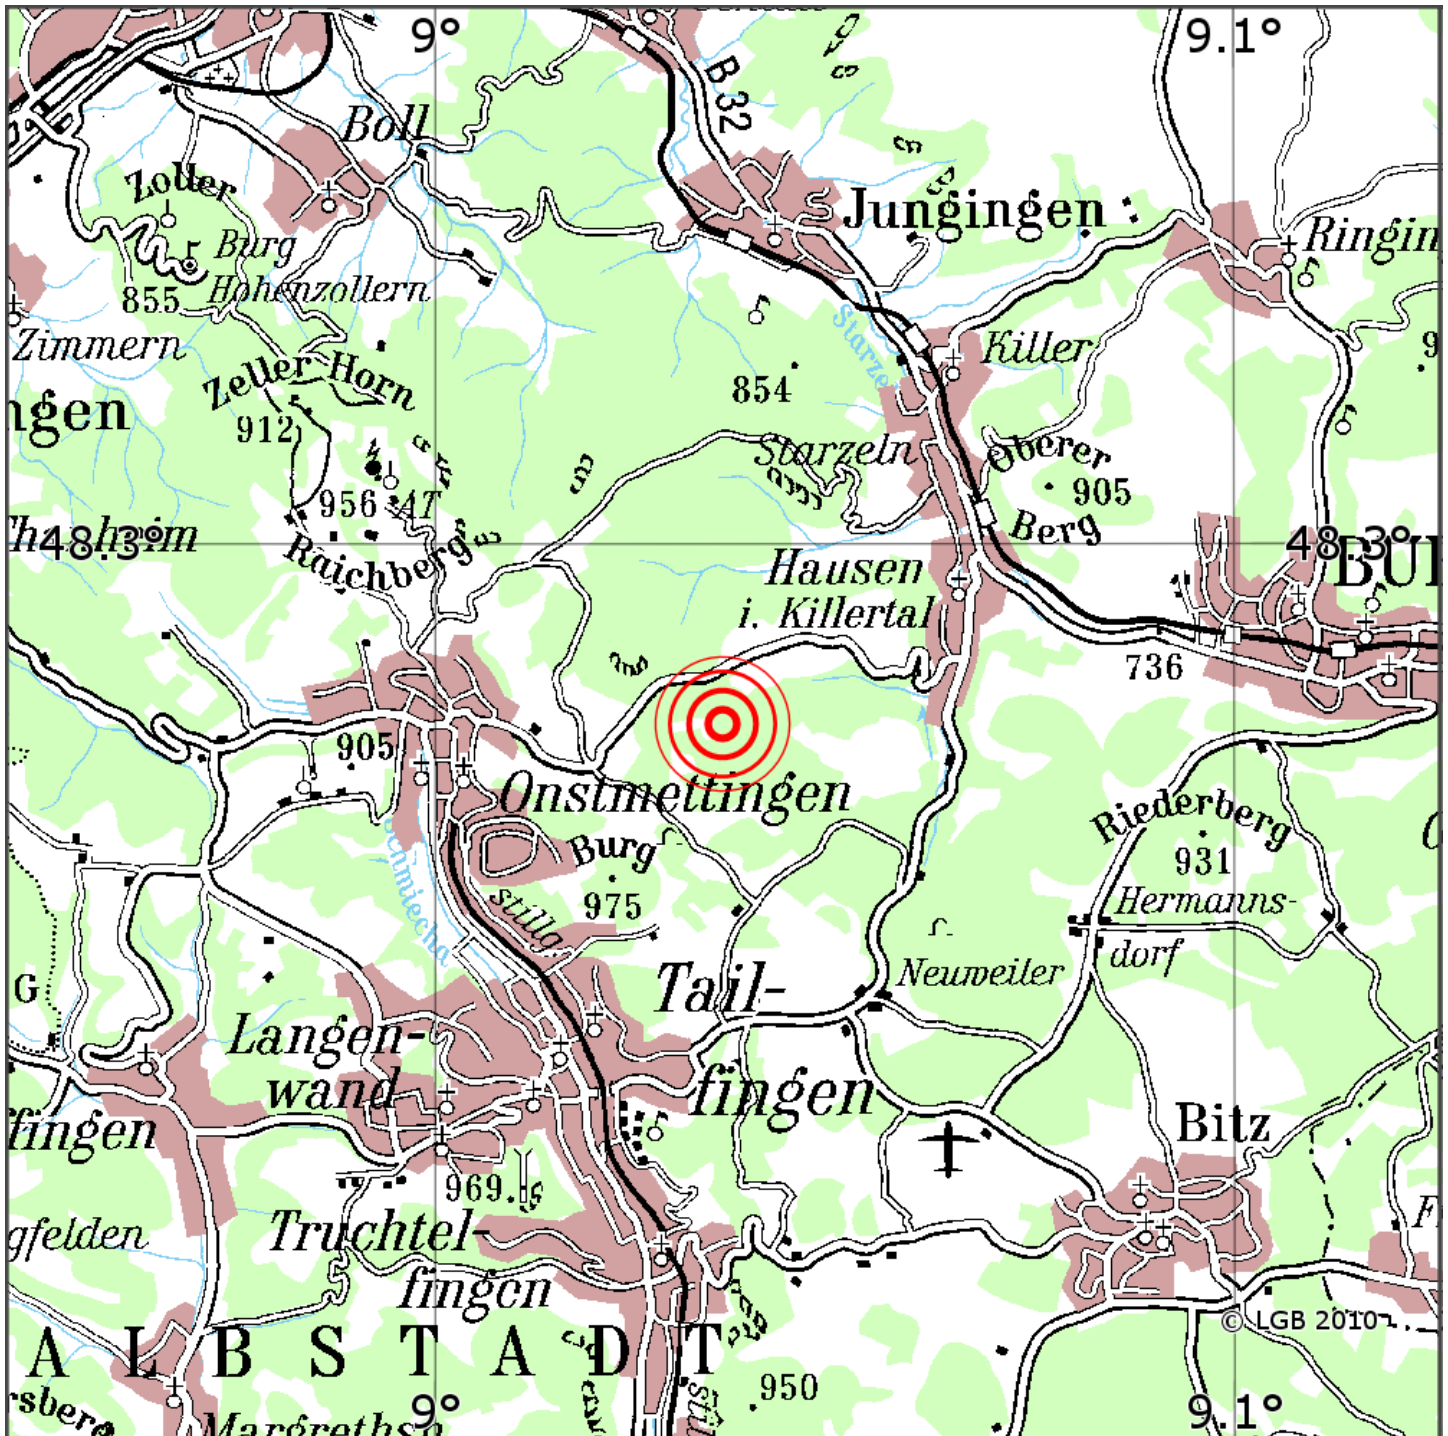

Manuelle Erdbebenlokalisierung

Datum:	21.09.2019
Uhrzeit:	05:43:13.31
Ort:	Albstadt/Zollernalbkreis/BW
Lage des Epizentrums:	
Länge:	09.04
Breite:	48.29
Tiefe:	12
Magnitude:	0.6
Qualität:	A

Kartendarstellung auf Grundlage der DTK200-v © Bundesamt für Kartographie und Geodäsie, 2010