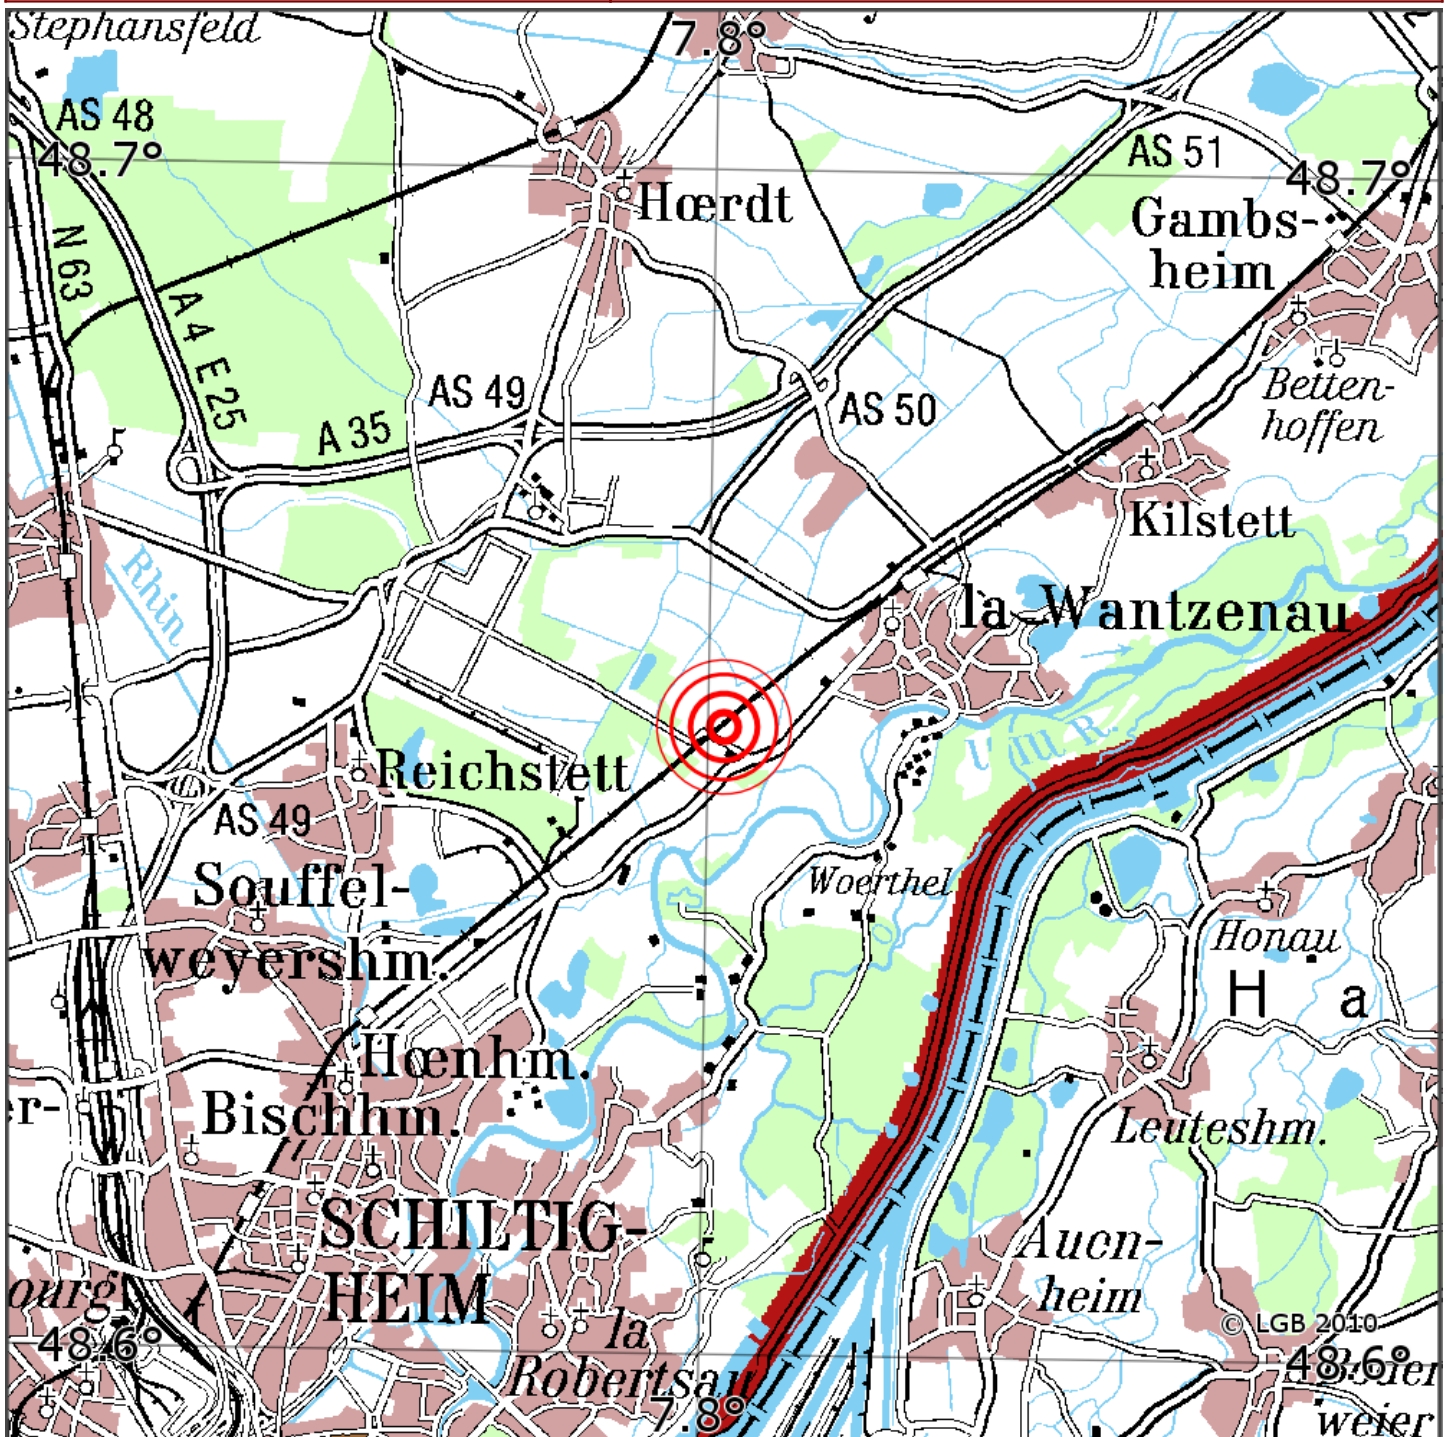

Manuelle Erdbebenlokalisierung

Datum:	26.09.2019
Uhrzeit:	01:58:38.30
Ort:	La Wantzenau/Dep. Bas-Rhin/FR
Lage des Epizentrums:	
Länge:	07.80
Breite:	48.65
Tiefe:	6
Magnitude:	1.6
Qualität:	A

Kartendarstellung auf Grundlage der DTK200-v. © Bundesamt für Kartographie und Geodäsie, 2010