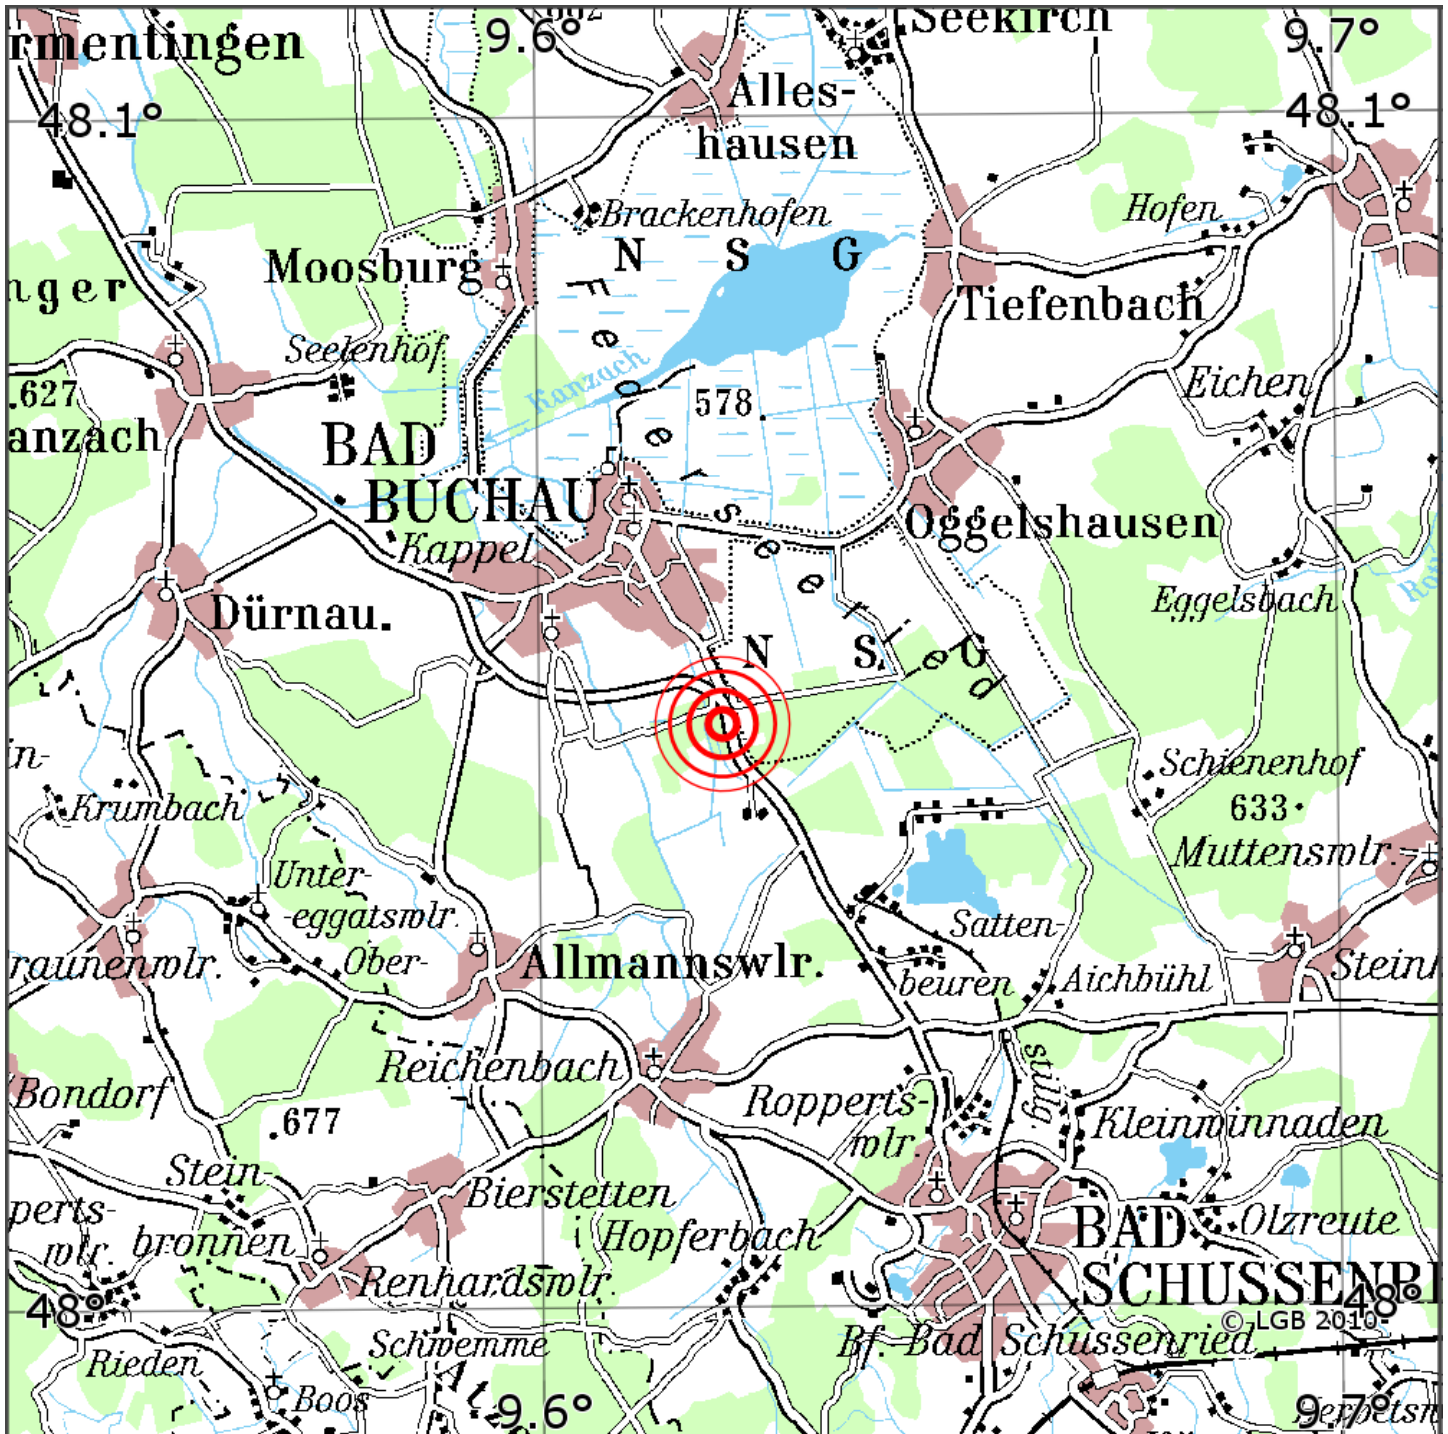

Manuelle Erdbebenlokalisierung

Datum:	27.09.2019
Uhrzeit:	01:16:29.90
Ort:	Bad Buchau/Lkrs. Biberach/BW
Lage des Epizentrums:	
Länge:	09.62
Breite:	48.05
Tiefe:	10
Magnitude:	0.8
Qualität:	A

Kartendarstellung auf Grundlage der DTK200-v. © Bundesamt für Kartographie und Geodäsie, 2010