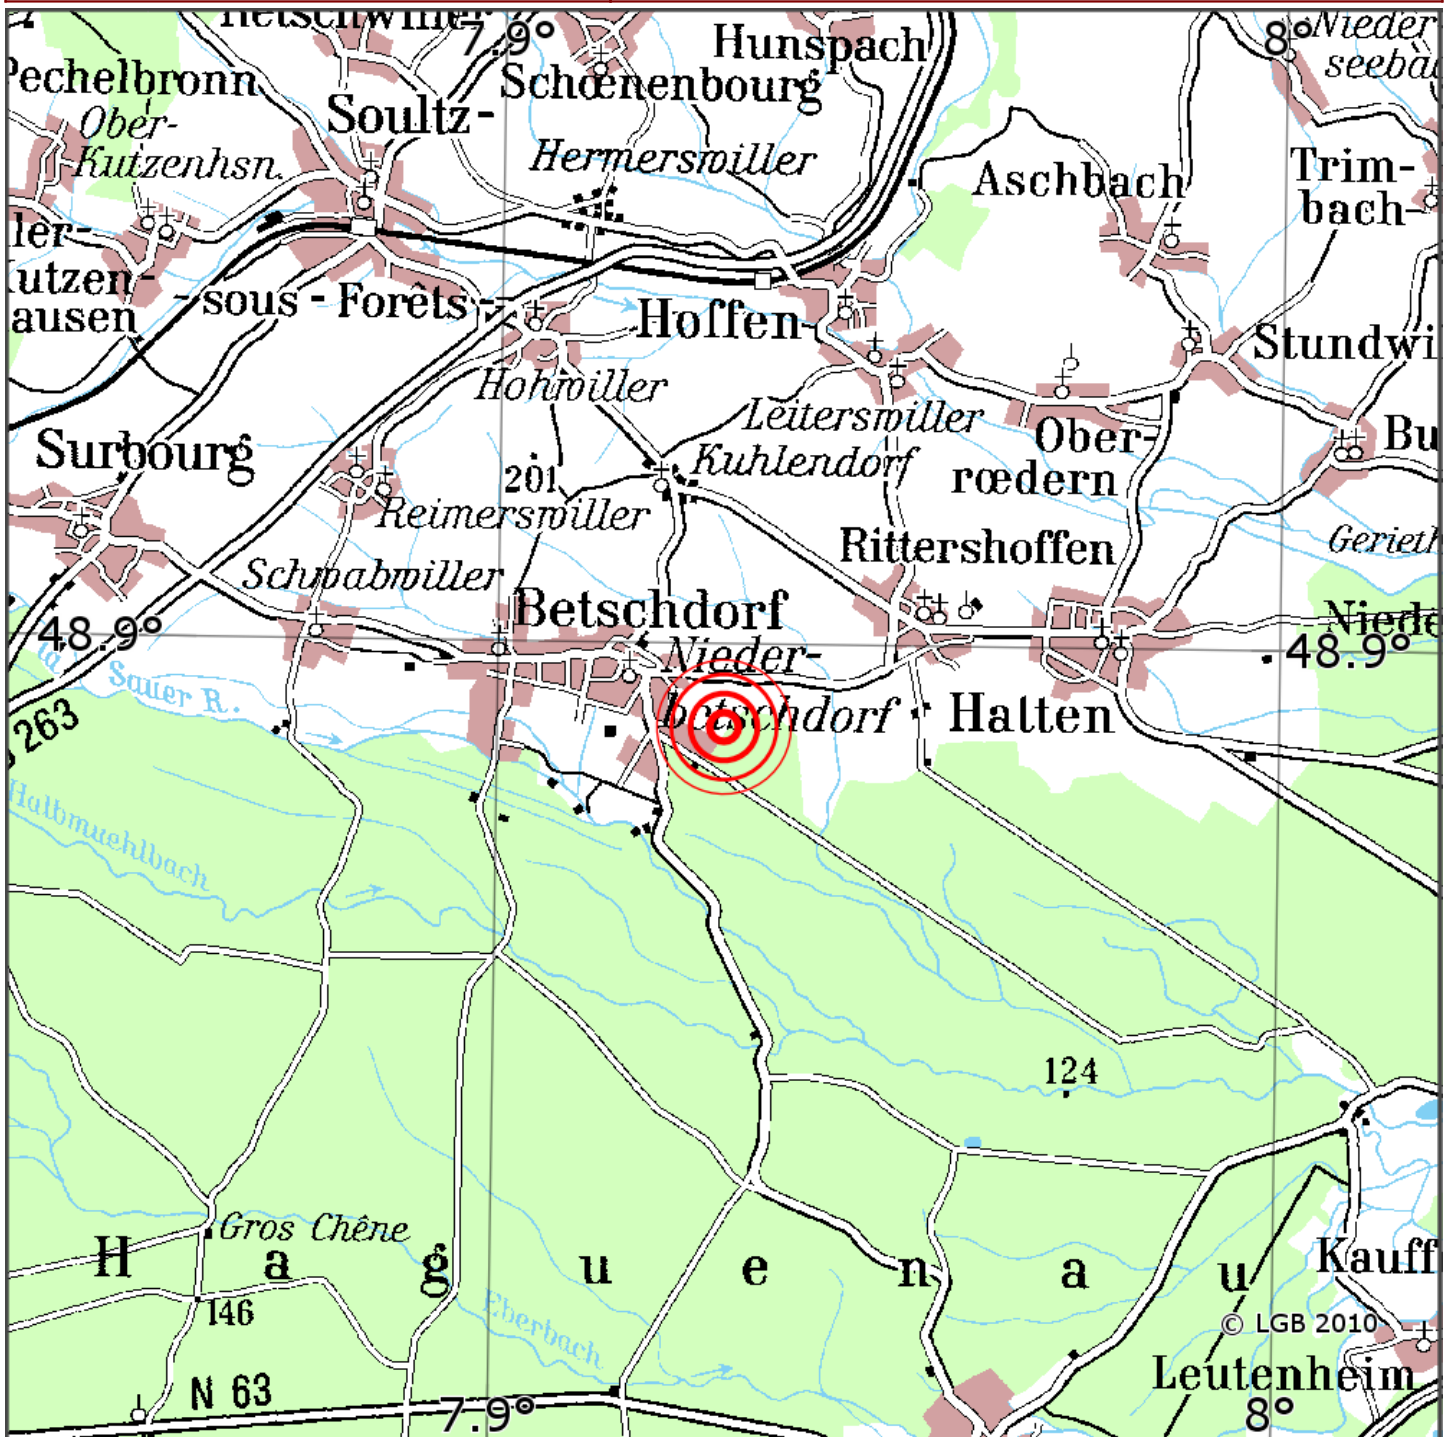

Manuelle Erdbebenlokalisierung

Datum:	22.09.2019
Uhrzeit:	00:22:04.08
Ort:	Betschdorf/Dep. Bas_Rhin/F
Lage des Epizentrums:	
Länge:	07.93
Breite:	48.89
Tiefe:	4*
Magnitude:	1.0
Qualität:	A

Kartendarstellung auf Grundlage der DTK200-v. © Bundesamt für Kartographie und Geodäsie, 2010