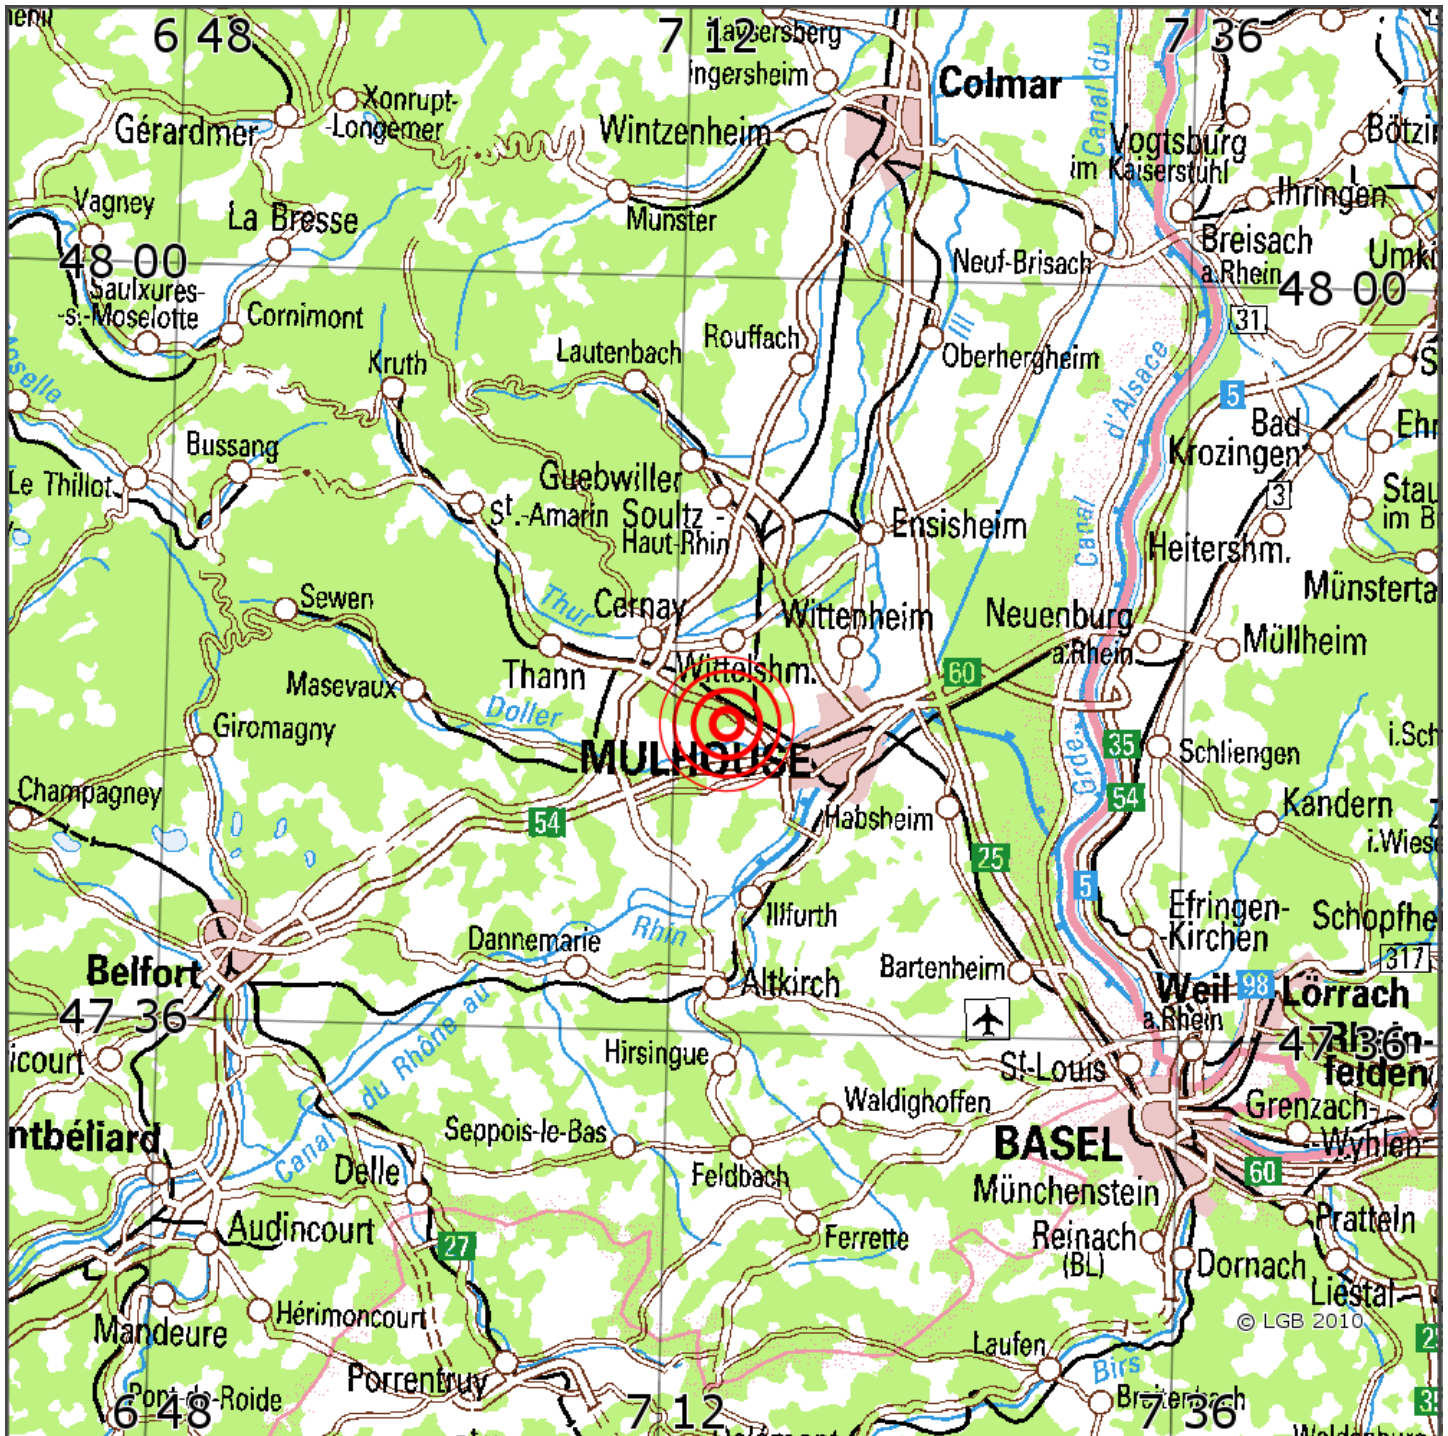

Manuelle Erdbebenlokalisierung

| | |
|-----------------------|----------------------------|
| Datum: | 28.09.2019 |
| Uhrzeit: | 18:42:19.56 |
| Ort: | Reiningue/Dep. Haut-Rhin/F |
| Lage des Epizentrums: | |
| Länge: | 07.24 |
| Breite: | 47.76 |
| Tiefe: | 5* |
| Magnitude: | 1.2 |
| Qualität: | B |

Kartendarstellung auf Grundlage der DTK1000 © Bundesamt für Kartographie und Geodäsie, 2010