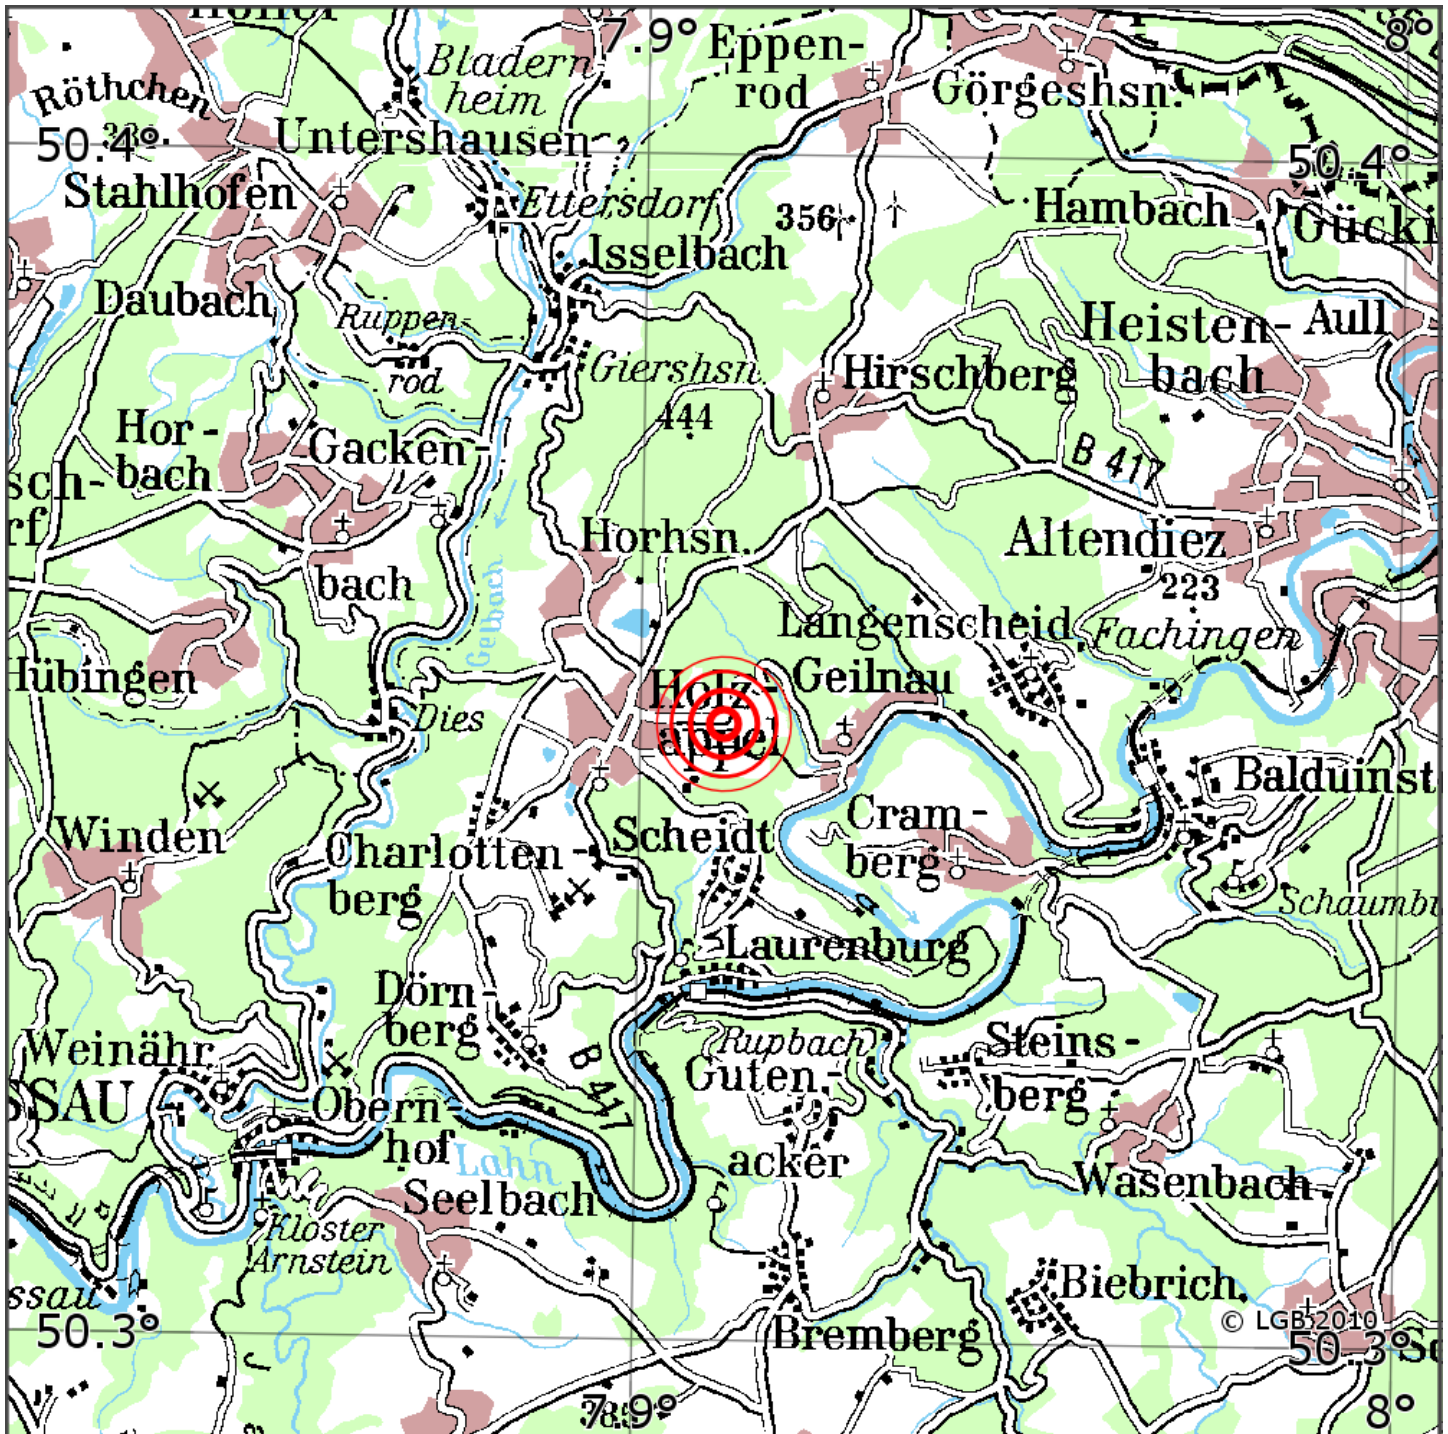

Manuelle Erdbebenlokalisierung

Datum:	06.10.2019
Uhrzeit:	13:11:49.40
Ort:	Geilnau/Rhein-Lahn-Kreis/RLP
Lage des Epizentrums:	
Länge:	07.91
Breite:	50.35
Tiefe:	5*
Magnitude:	1.5
Qualität:	A

Kartendarstellung auf Grundlage der DTK200-v. © Bundesamt für Kartographie und Geodäsie, 2010