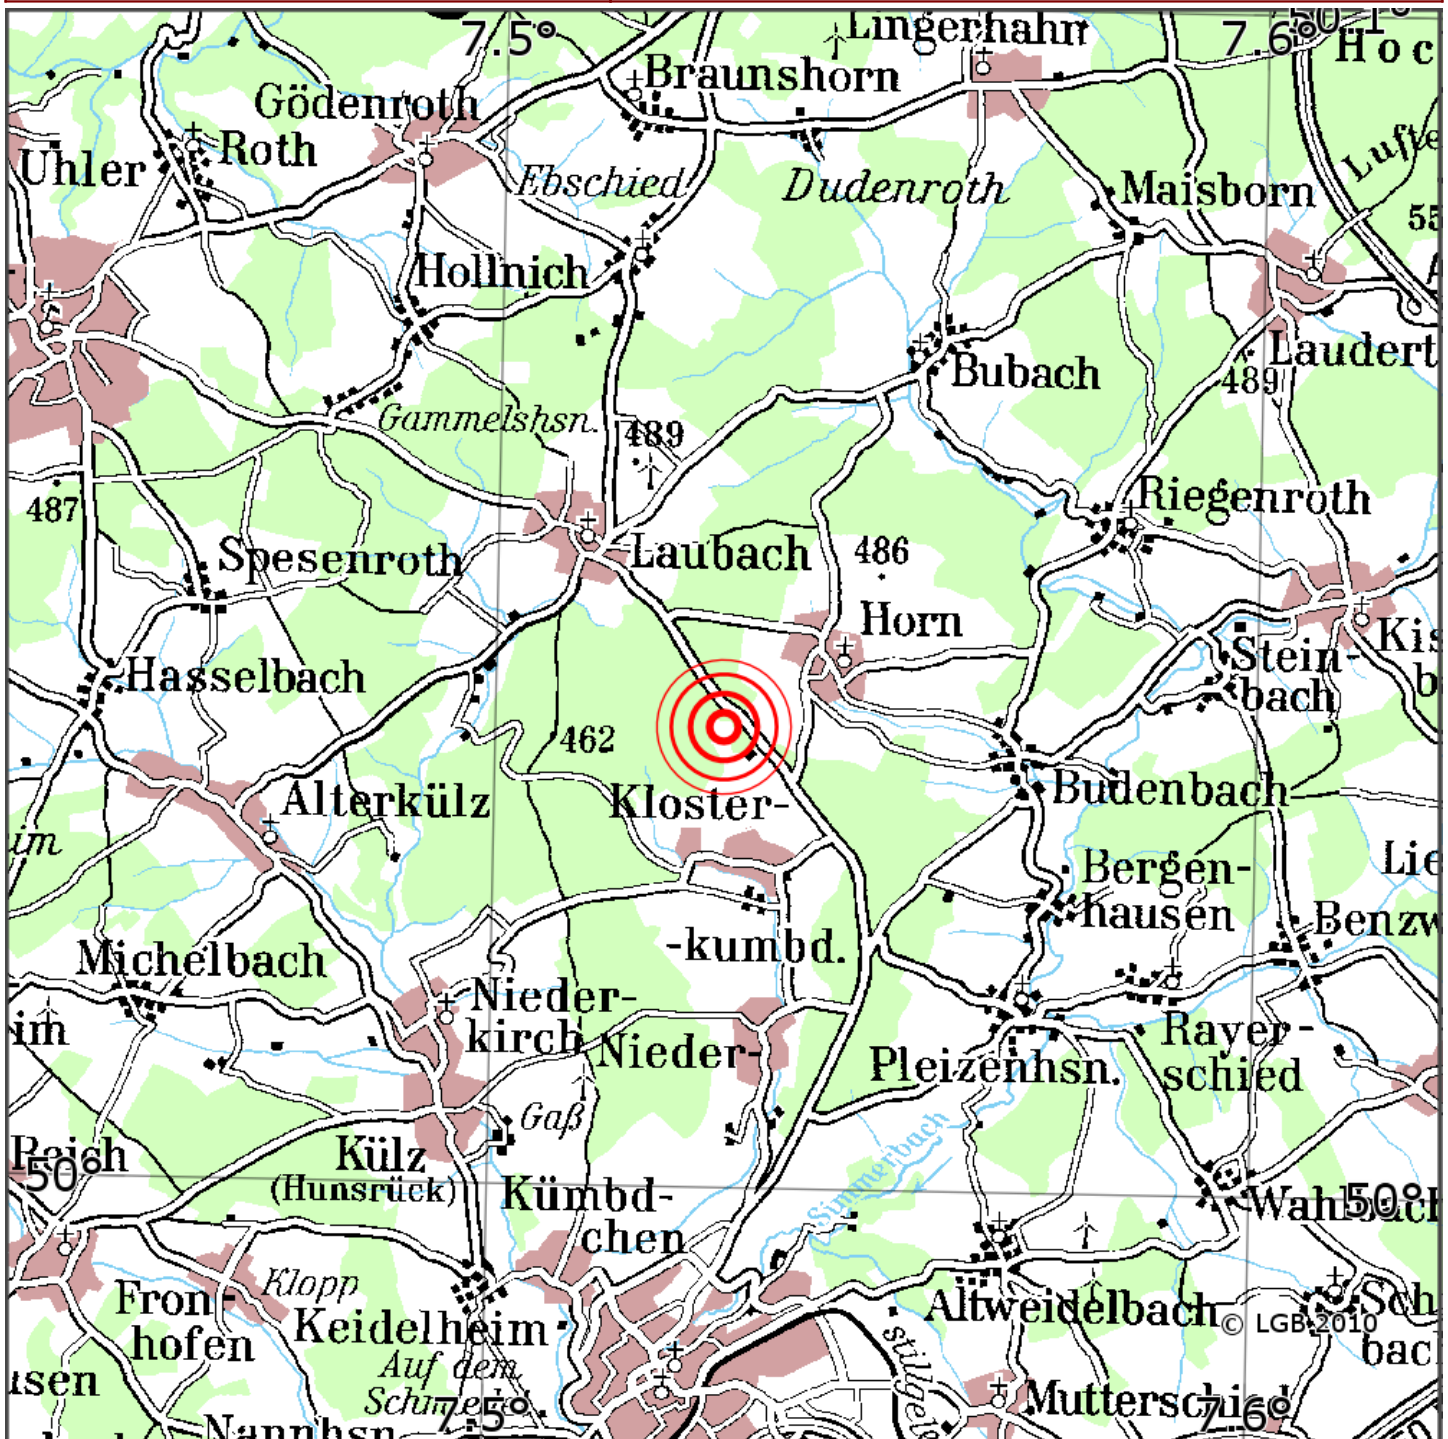

Manuelle Erdbebenlokalisierung

Datum:	09.10.2019
Uhrzeit:	21:13:01.42
Ort:	Klosterkumbd/Rhein-Hunsr.-Krs./RLP
Lage des Epizentrums:	
Länge:	07.53
Breite:	50.04
Tiefe:	10*
Magnitude:	0.6
Qualität:	A

Kartendarstellung auf Grundlage der DTK200-v. © Bundesamt für Kartographie und Geodäsie, 2010