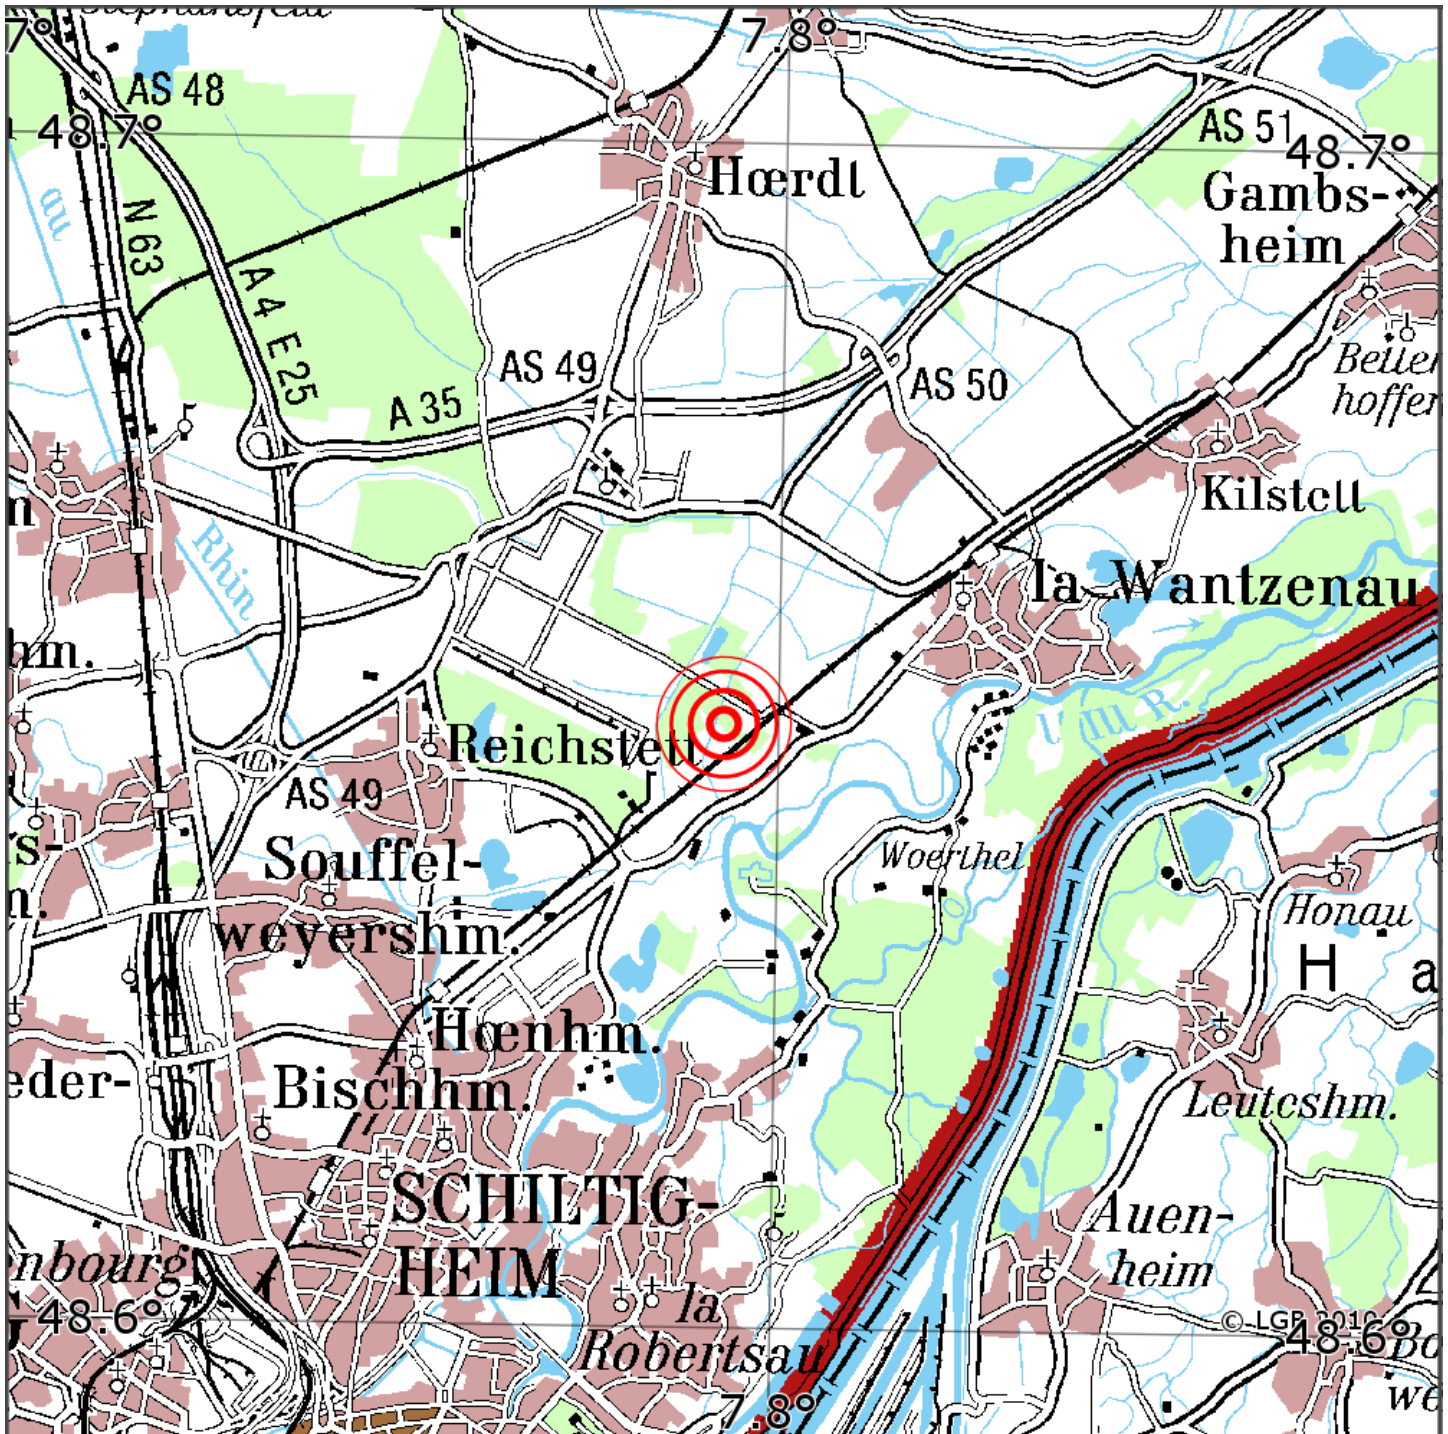

## Manuelle Erdbebenlokalisierung

Datum:	29.10.2019
Uhrzeit:	10:47:30.21
Ort:	La Wantzenau/Dep. Bas-Rhin/F
Lage des Epizentrums:	
Länge:	07.79
Breite:	48.65
Tiefe:	5*
Magnitude:	1.8
Qualität:	A

Kartendarstellung auf Grundlage der DTK200-v. © Bundesamt für Kartographie und Geodäsie, 2010