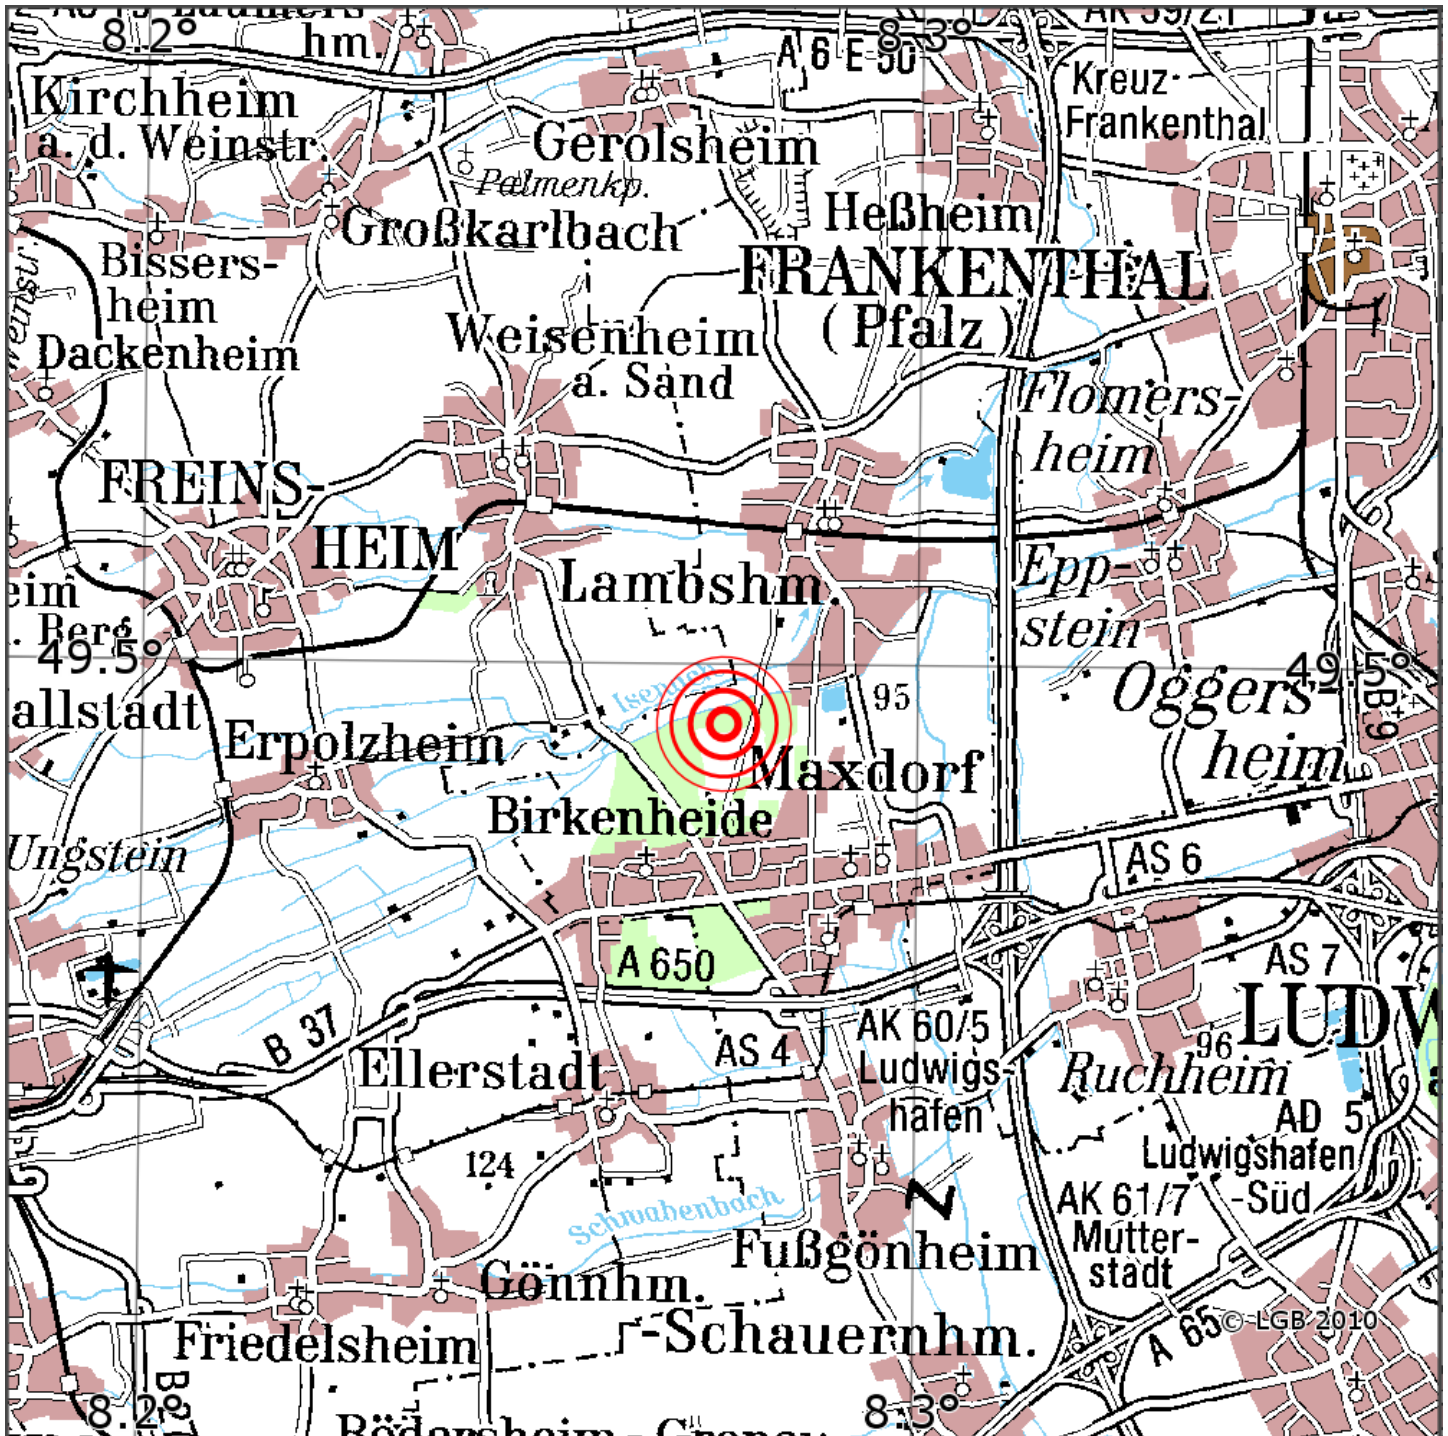

Manuelle Erdbebenlokalisierung

Datum:	29.10.2019
Uhrzeit:	17:55:10.08
Ort:	Maxdorf/Rhein-Pfalz-Kreis/RLP
Lage des Epizentrums:	
Länge:	08.28
Breite:	49.50
Tiefe:	15*
Magnitude:	1.2
Qualität:	A

Kartendarstellung auf Grundlage der DTK200-v © Bundesamt für Kartographie und Geodäsie, 2010