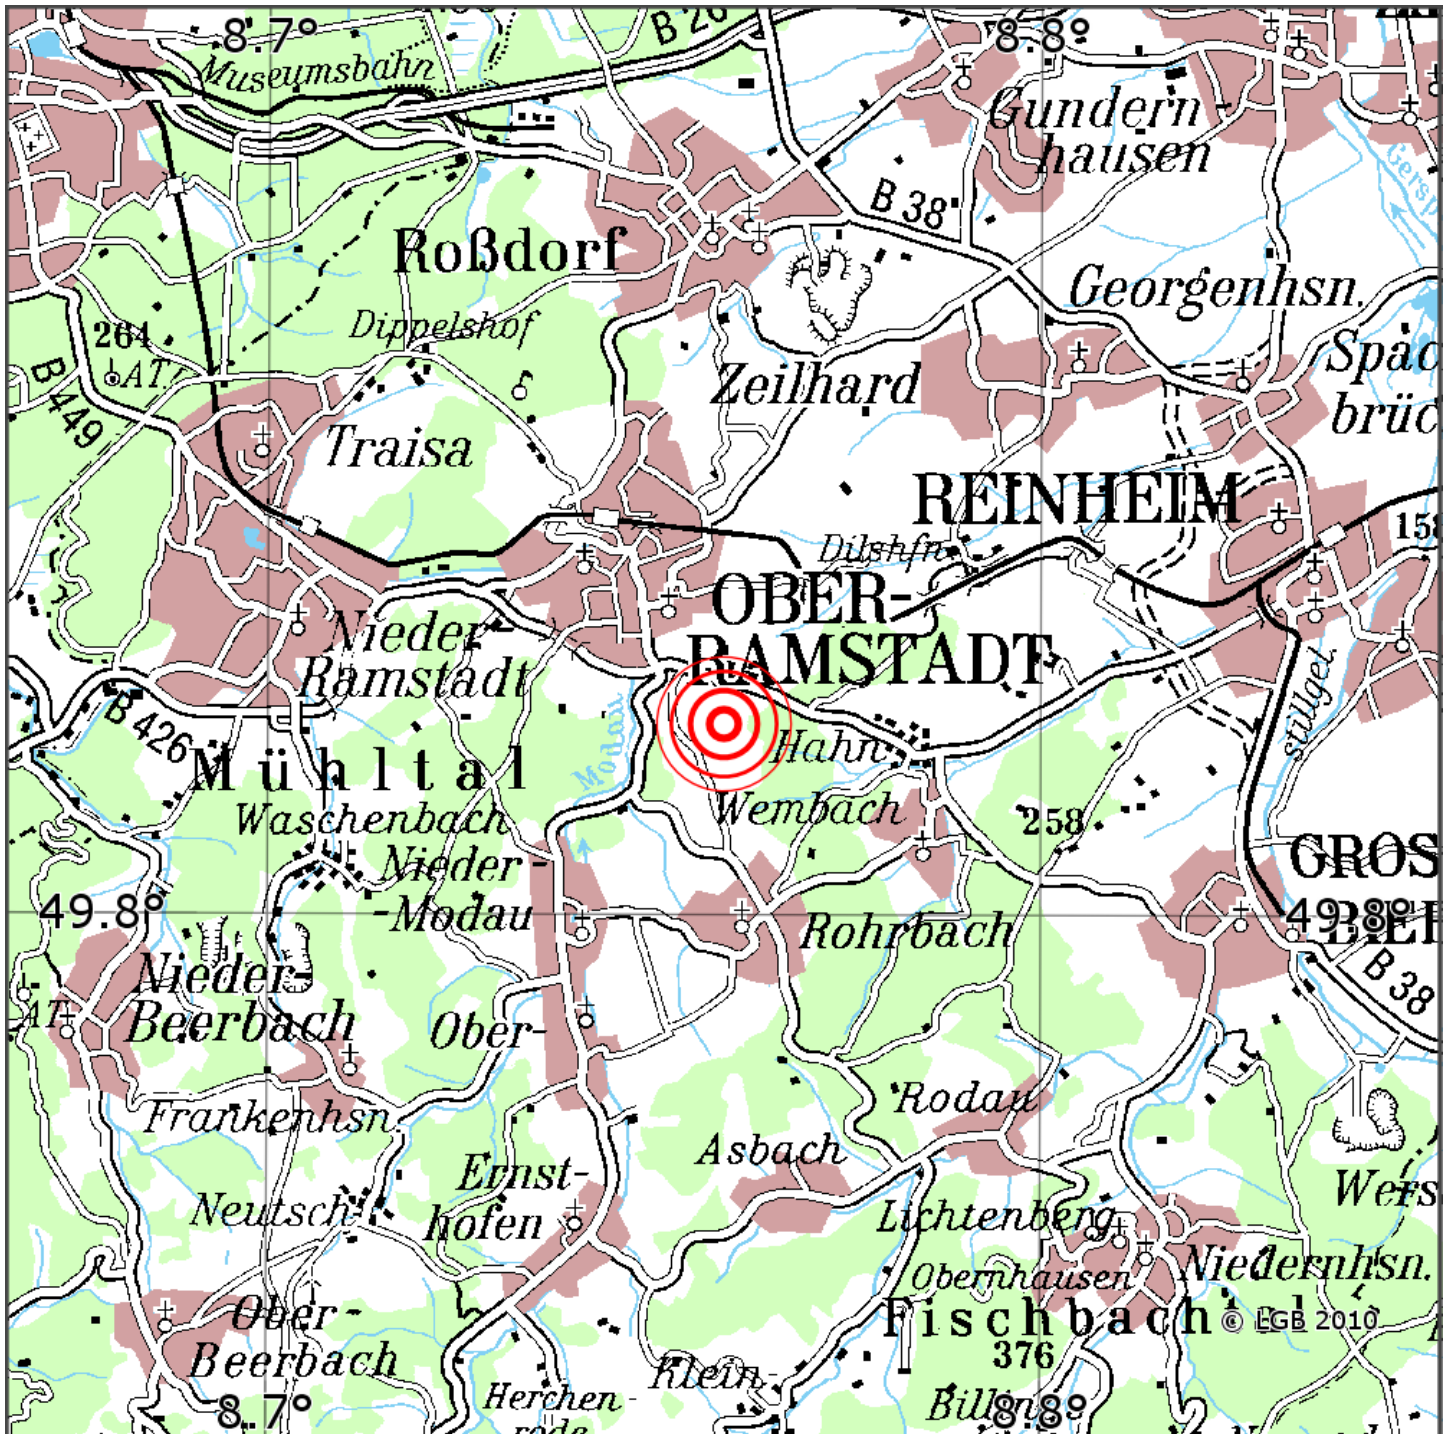

## Manuelle Erdbebenlokalisierung

Datum:	29.10.2019
Uhrzeit:	17:24:05.64
Ort:	Ober-Ramstadt/Lkrs. Darmstadt-D./HS
Lage des Epizentrums:	
Länge:	08.76
Breite:	49.82
Tiefe:	11,9
Magnitude:	1.9
Qualität:	A

Kartendarstellung auf Grundlage der DTK200-v. © Bundesamt für Kartographie und Geodäsie, 2010