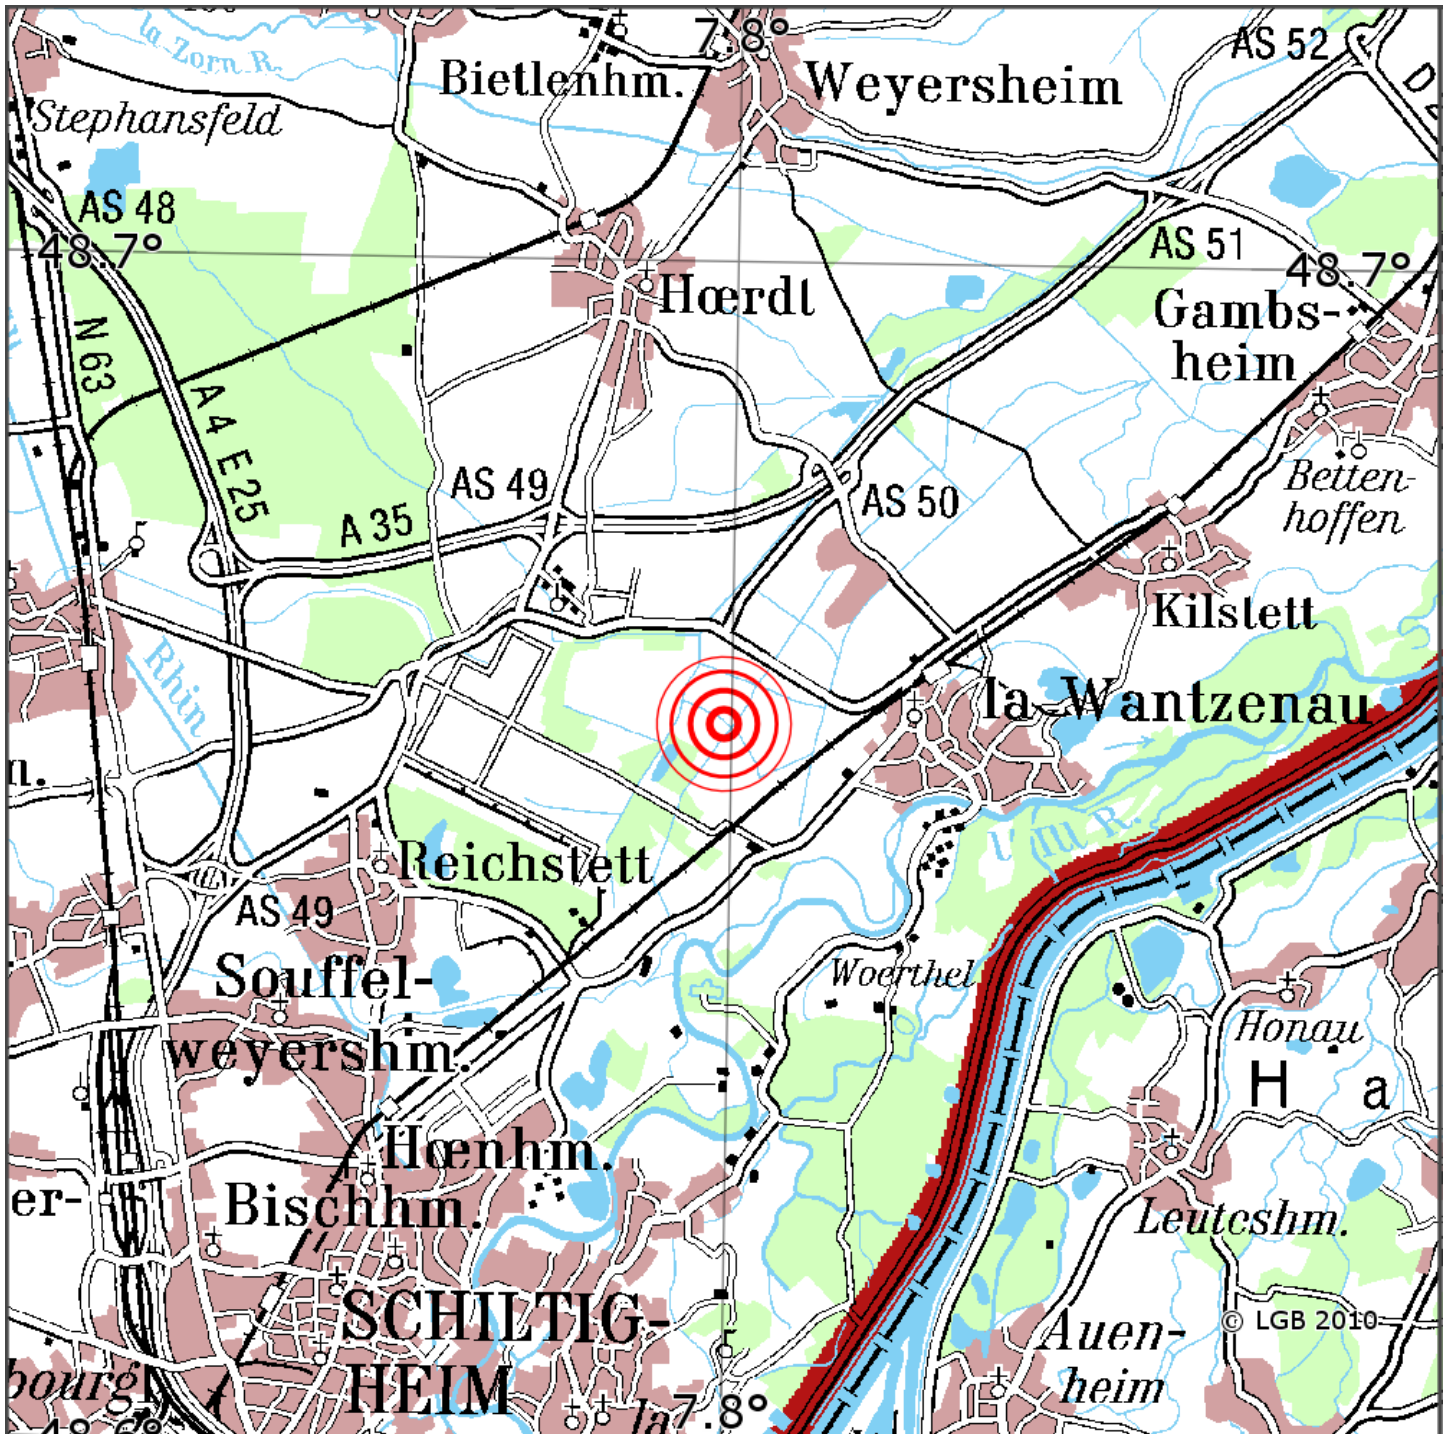

Manuelle Erdbebenlokalisierung

Datum:	31.10.2019
Uhrzeit:	01:04:29.41
Ort:	La Wantzenau/Dep. Bas-Rhin/F
Lage des Epizentrums:	
Länge:	07.80
Breite:	48.66
Tiefe:	5*
Magnitude:	1.0
Qualität:	A

Kartendarstellung auf Grundlage der DTK200-v. © Bundesamt für Kartographie und Geodäsie, 2010