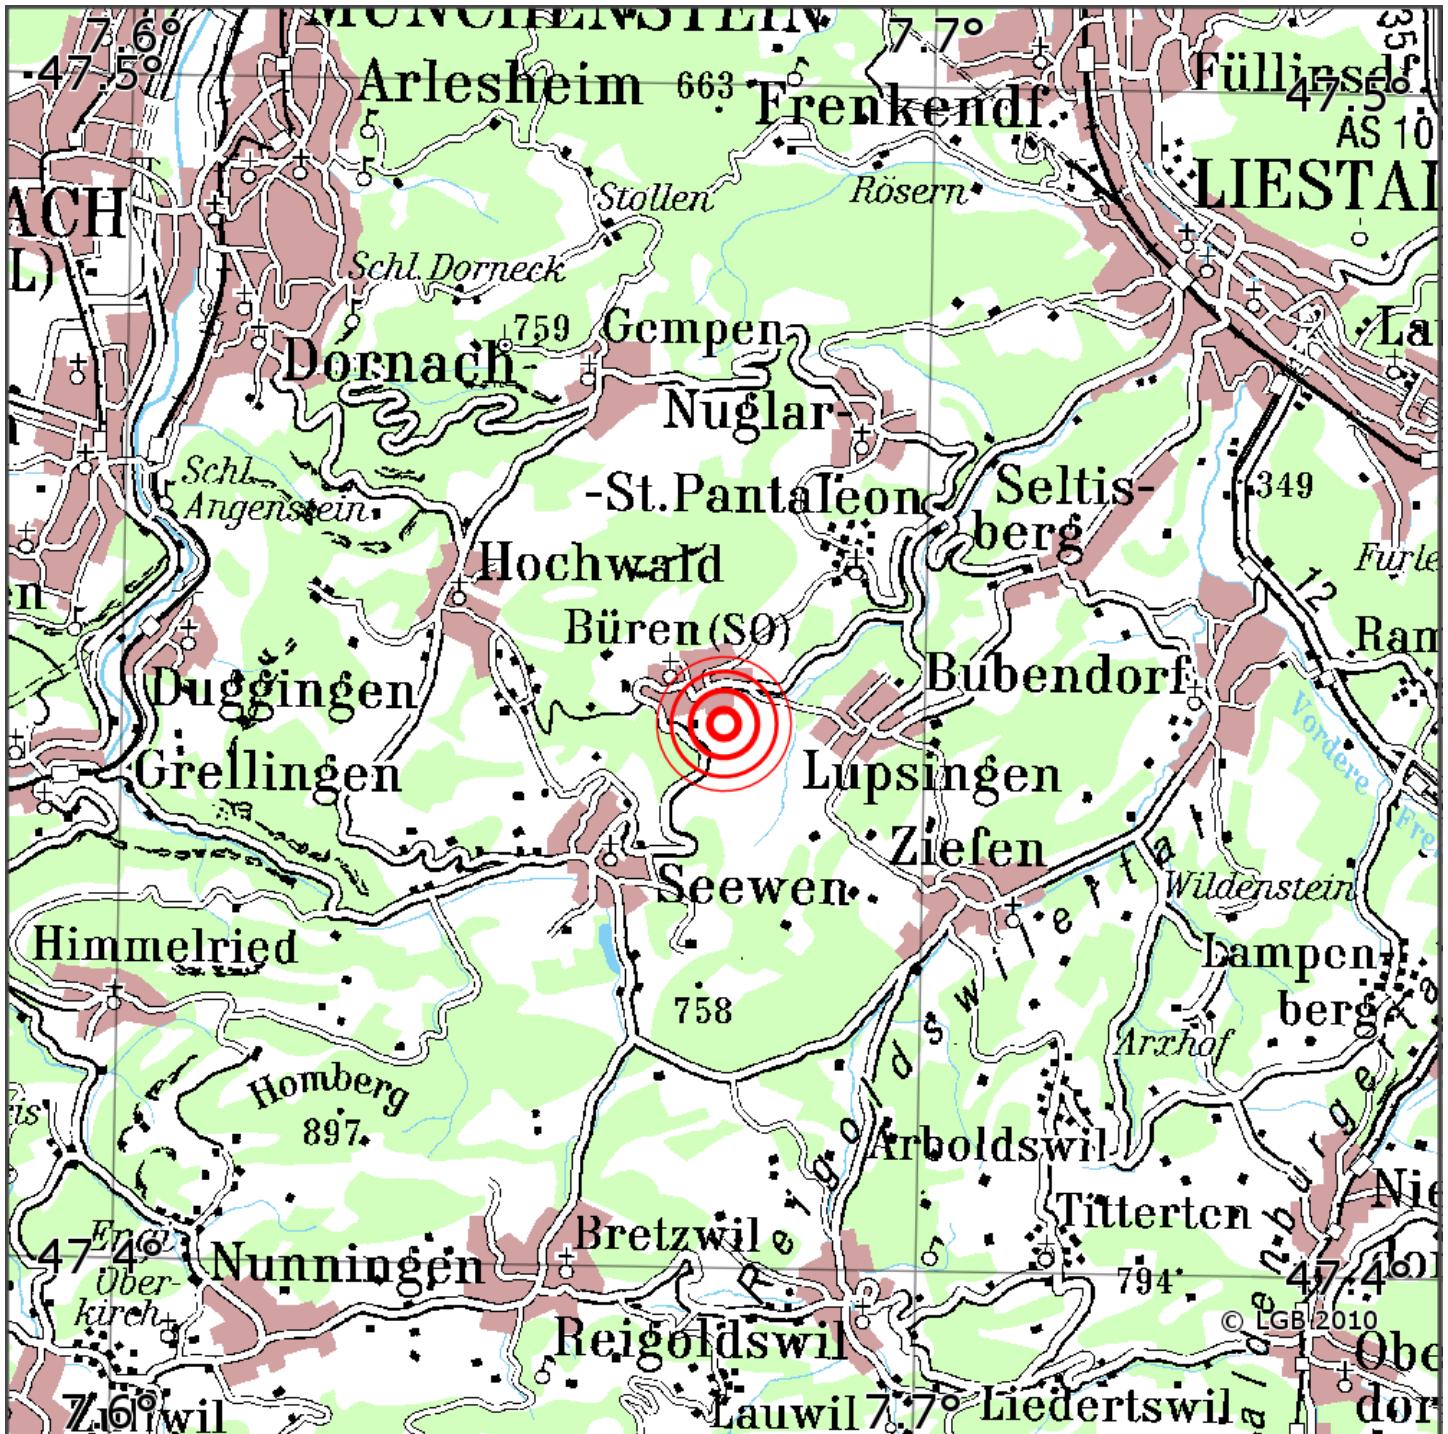

## Manuelle Erdbebenlokalisierung

Datum:	29.10.2019
Uhrzeit:	14:43:16.19
Ort:	Bueren/Kt. Solothurn/CH
Lage des Epizentrums:	
Länge:	07.68
Breite:	47.45
Tiefe:	10*
Magnitude:	1.1
Qualität:	B

Kartendarstellung auf Grundlage der DTK200-v. © Bundesamt für Kartographie und Geodäsie, 2010