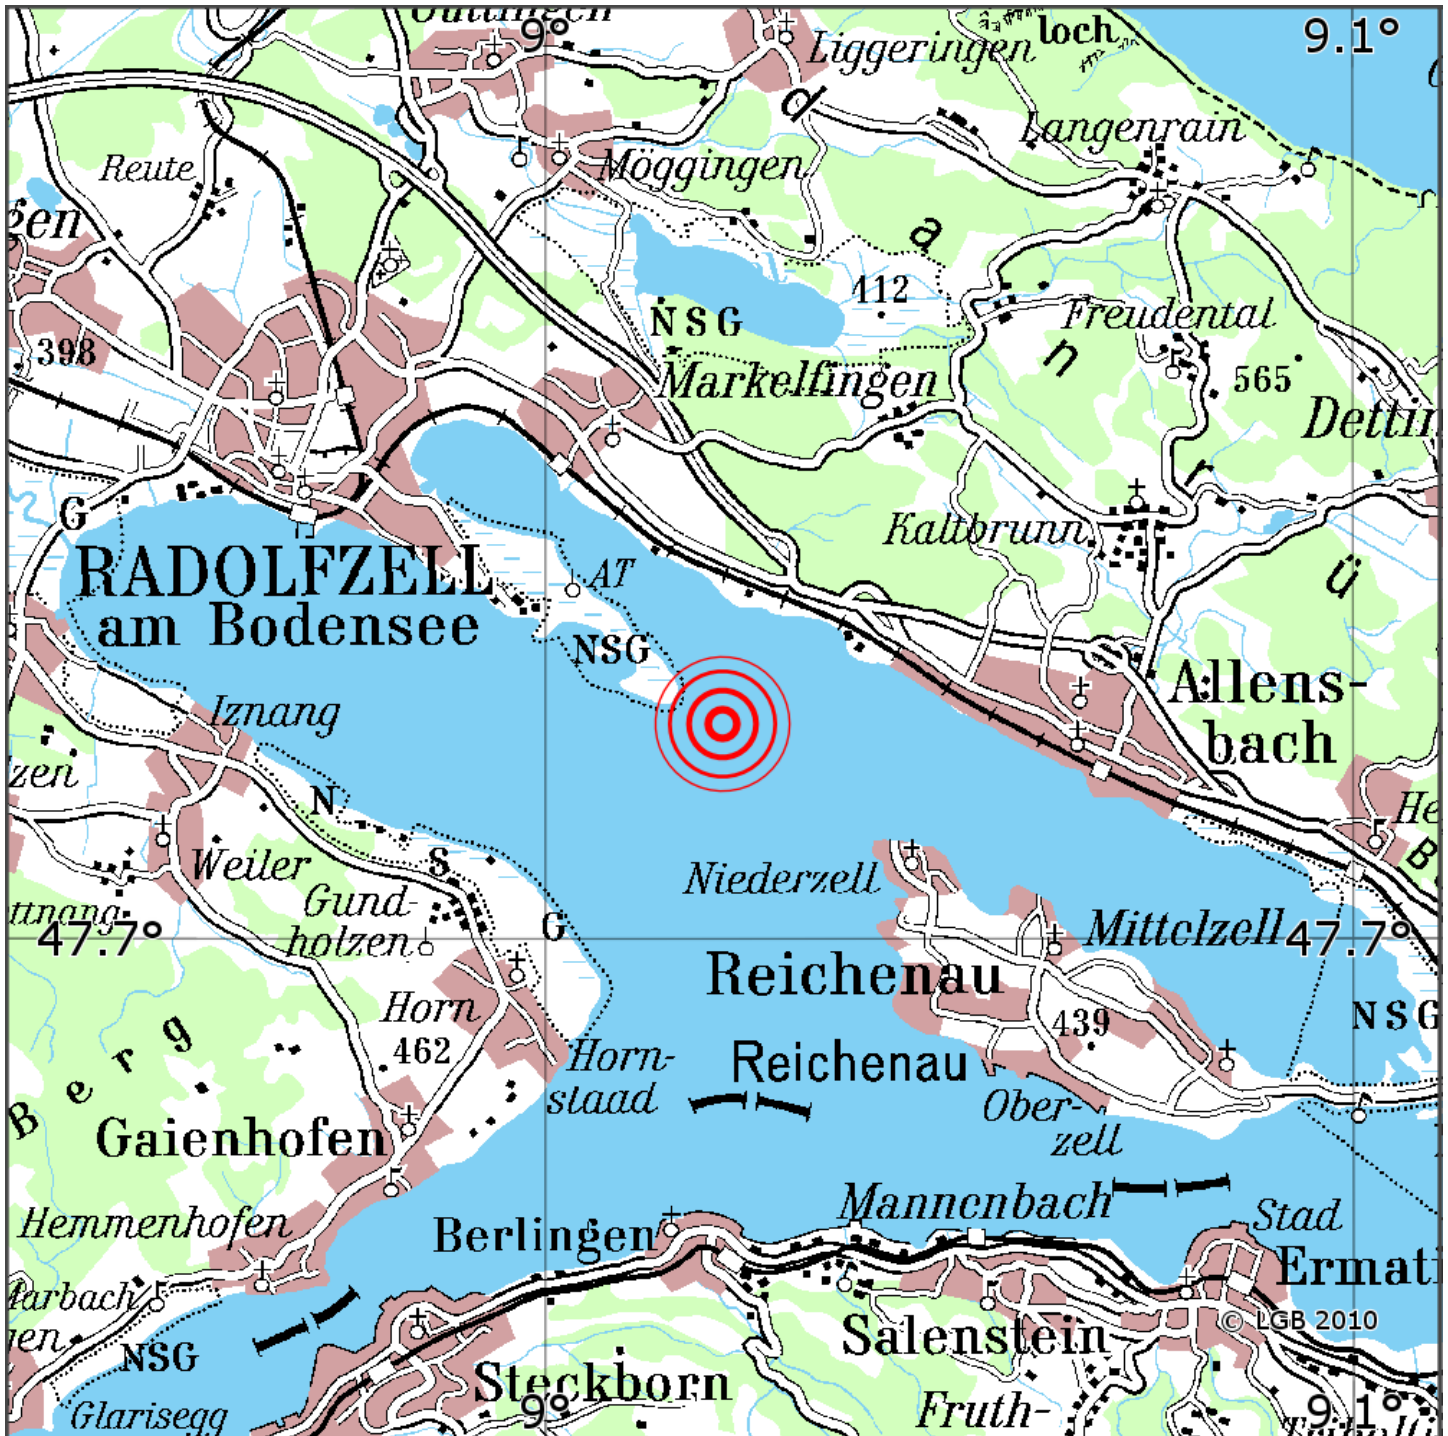

B

Datum:	04.11.2019
Uhrzeit:	06:03:32.67
Ort:	Radolfzell/Lkrs. Konstanz/BW
Lage des Epizentrums:	
Länge:	09.02
Breite:	47.72
Tiefe:	8
Magnitude:	1.3
Qualität:	Q

Kartendarstellung auf Grundlage der DTK200-v. © Bundesamt für Kartographie und Geodäsie, 2010