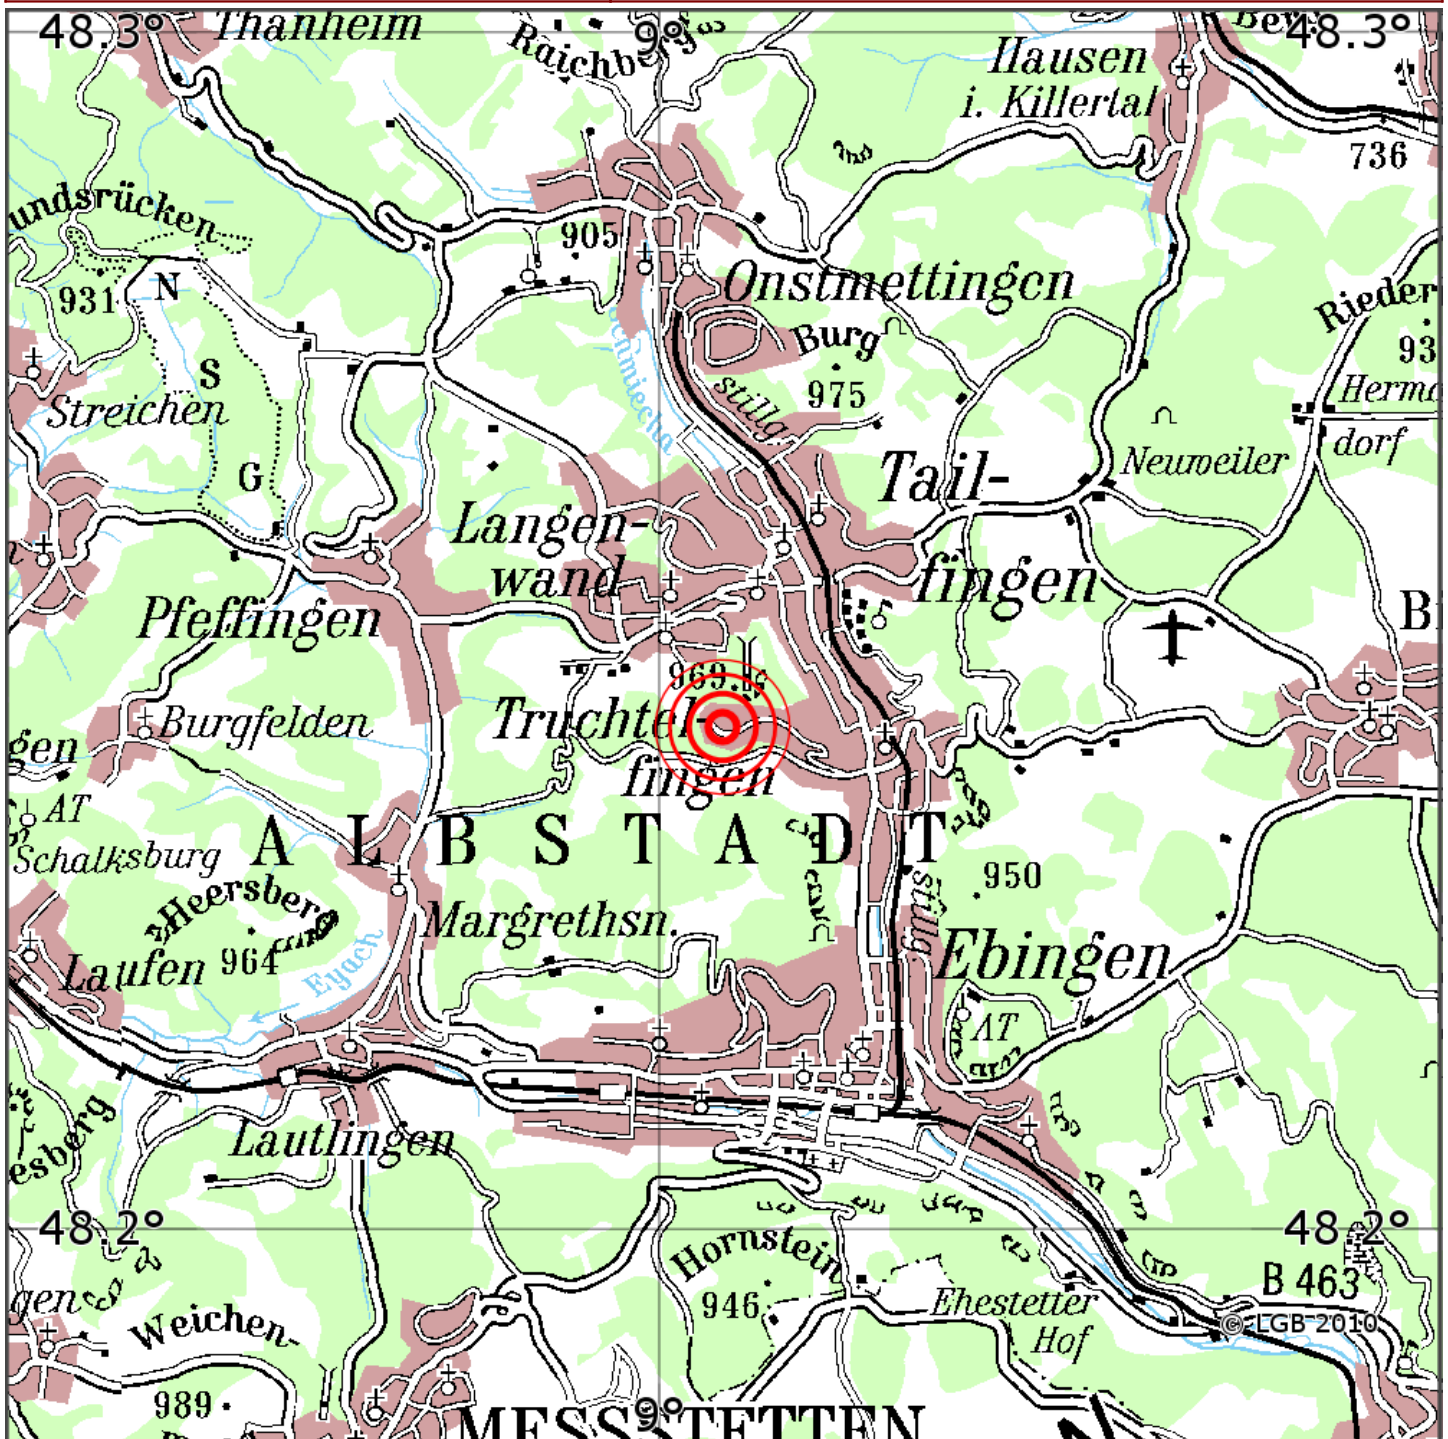

Manuelle Erdbebenlokalisierung

Datum:	04.11.2019
Uhrzeit:	00:59:46.75
Ort:	Albstadt/Zollernalbkreis/BW
Lage des Epizentrums:	
Länge:	09.01
Breite:	48.24
Tiefe:	4
Magnitude:	3.8
Qualität:	A

Kartendarstellung auf Grundlage der DTK200-v © Bundesamt für Kartographie und Geodäsie, 2010