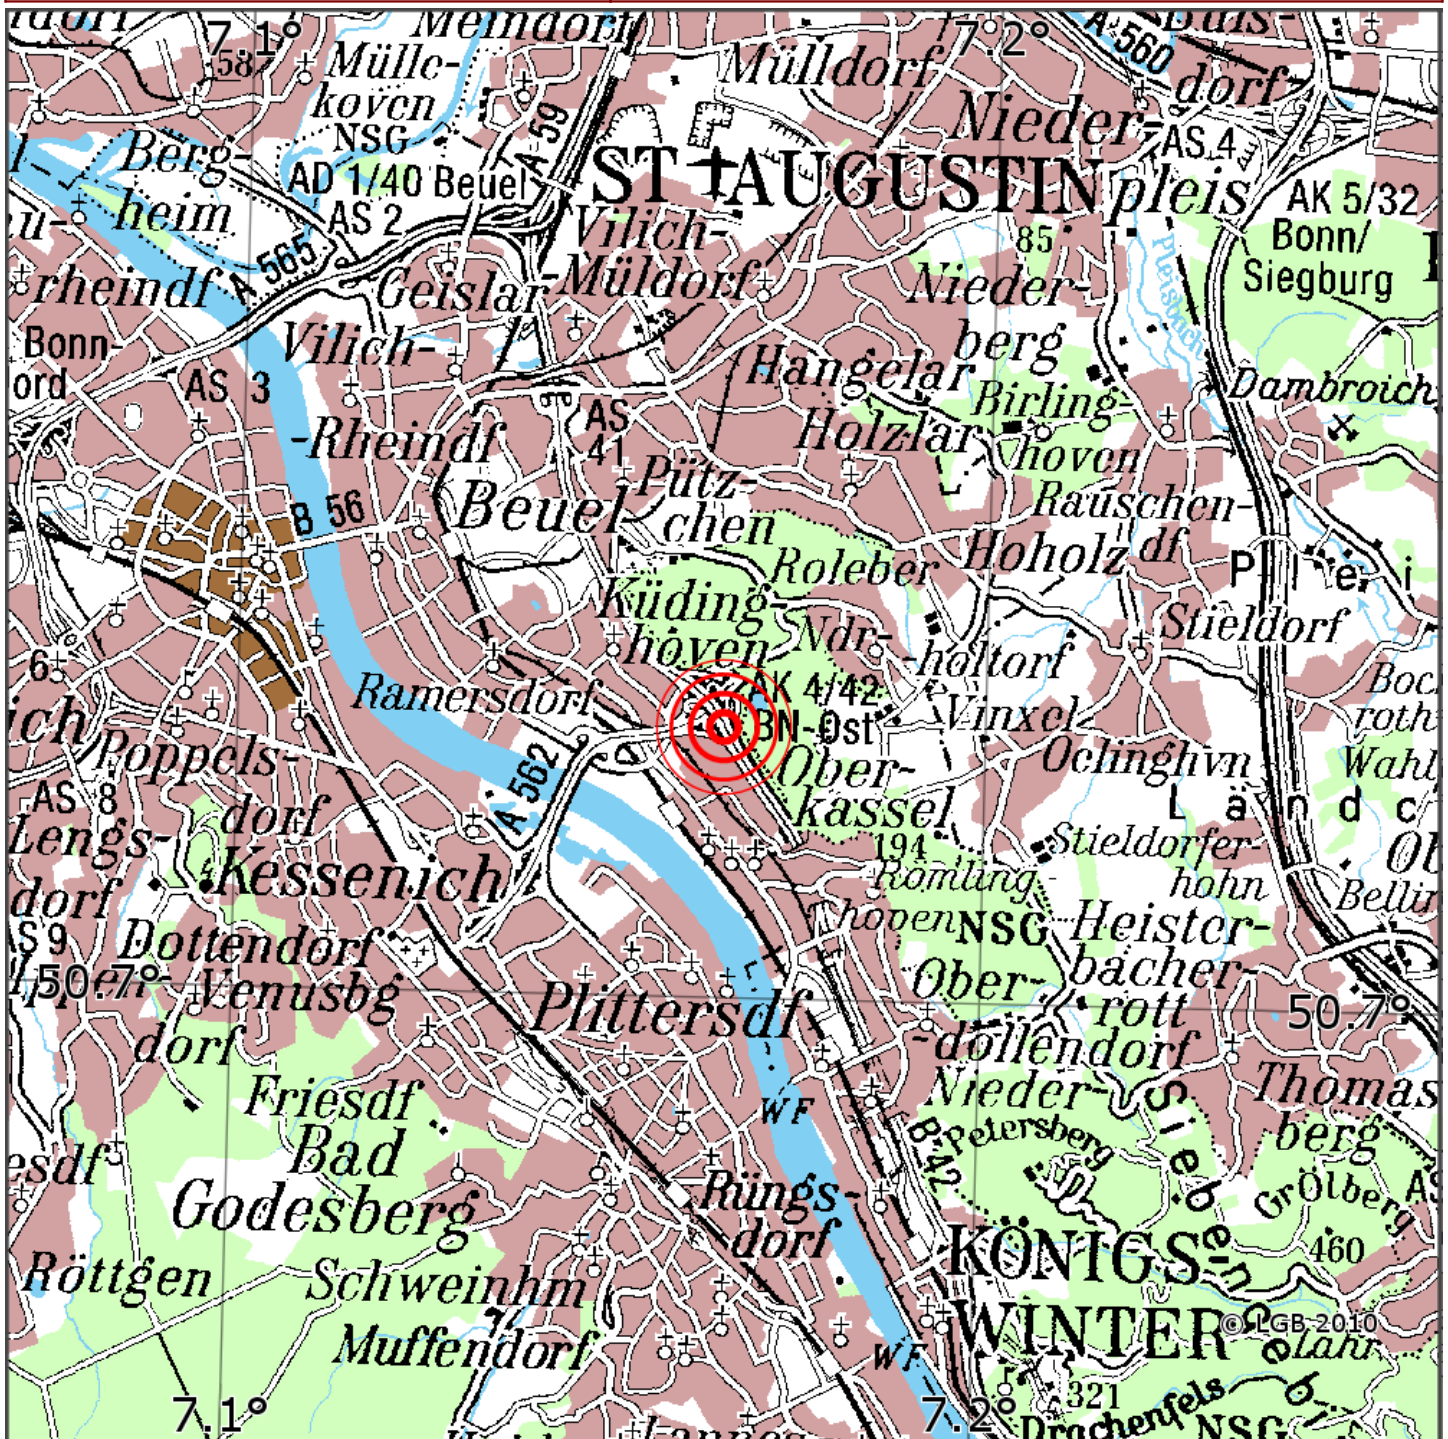

Manuelle Erdbebenlokalisierung

Datum:	03.11.2019
Uhrzeit:	13:35:43.82
Ort:	Bonn/NRW
Lage des Epizentrums:	
Länge:	07.17
Breite:	50.72
Tiefe:	8*
Magnitude:	1.0
Qualität:	A

Kartendarstellung auf Grundlage der DTK200-v. © Bundesamt für Kartographie und Geodäsie, 2010