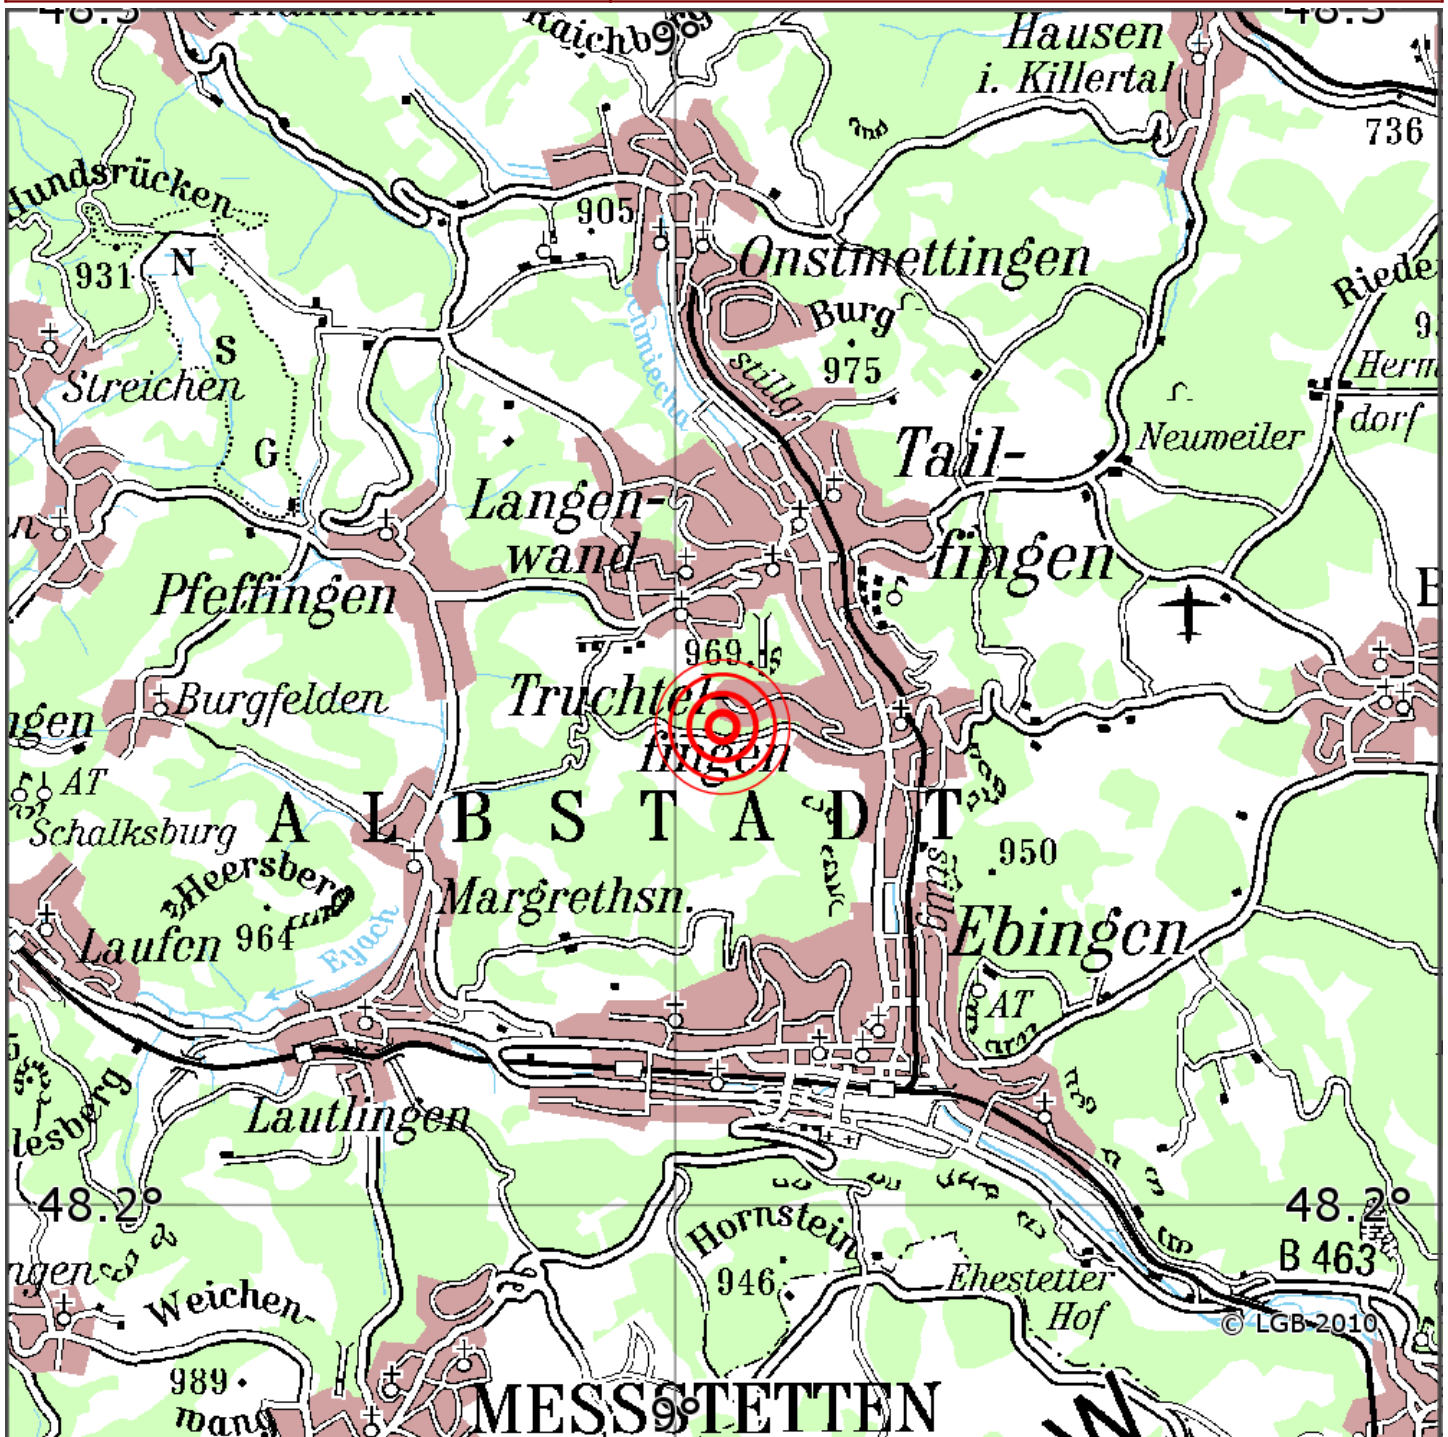

## Manuelle Erdbebenlokalisierung

Datum:	04.11.2019
Uhrzeit:	13:31:35.81
Ort:	Albstadt/Zollernalbkreis/BW
Lage des Epizentrums:	
Länge:	09.01
Breite:	48.24
Tiefe:	5
Magnitude:	1.9
Qualität:	A

Kartendarstellung auf Grundlage der DTK200-v. © Bundesamt für Kartographie und Geodäsie, 2010