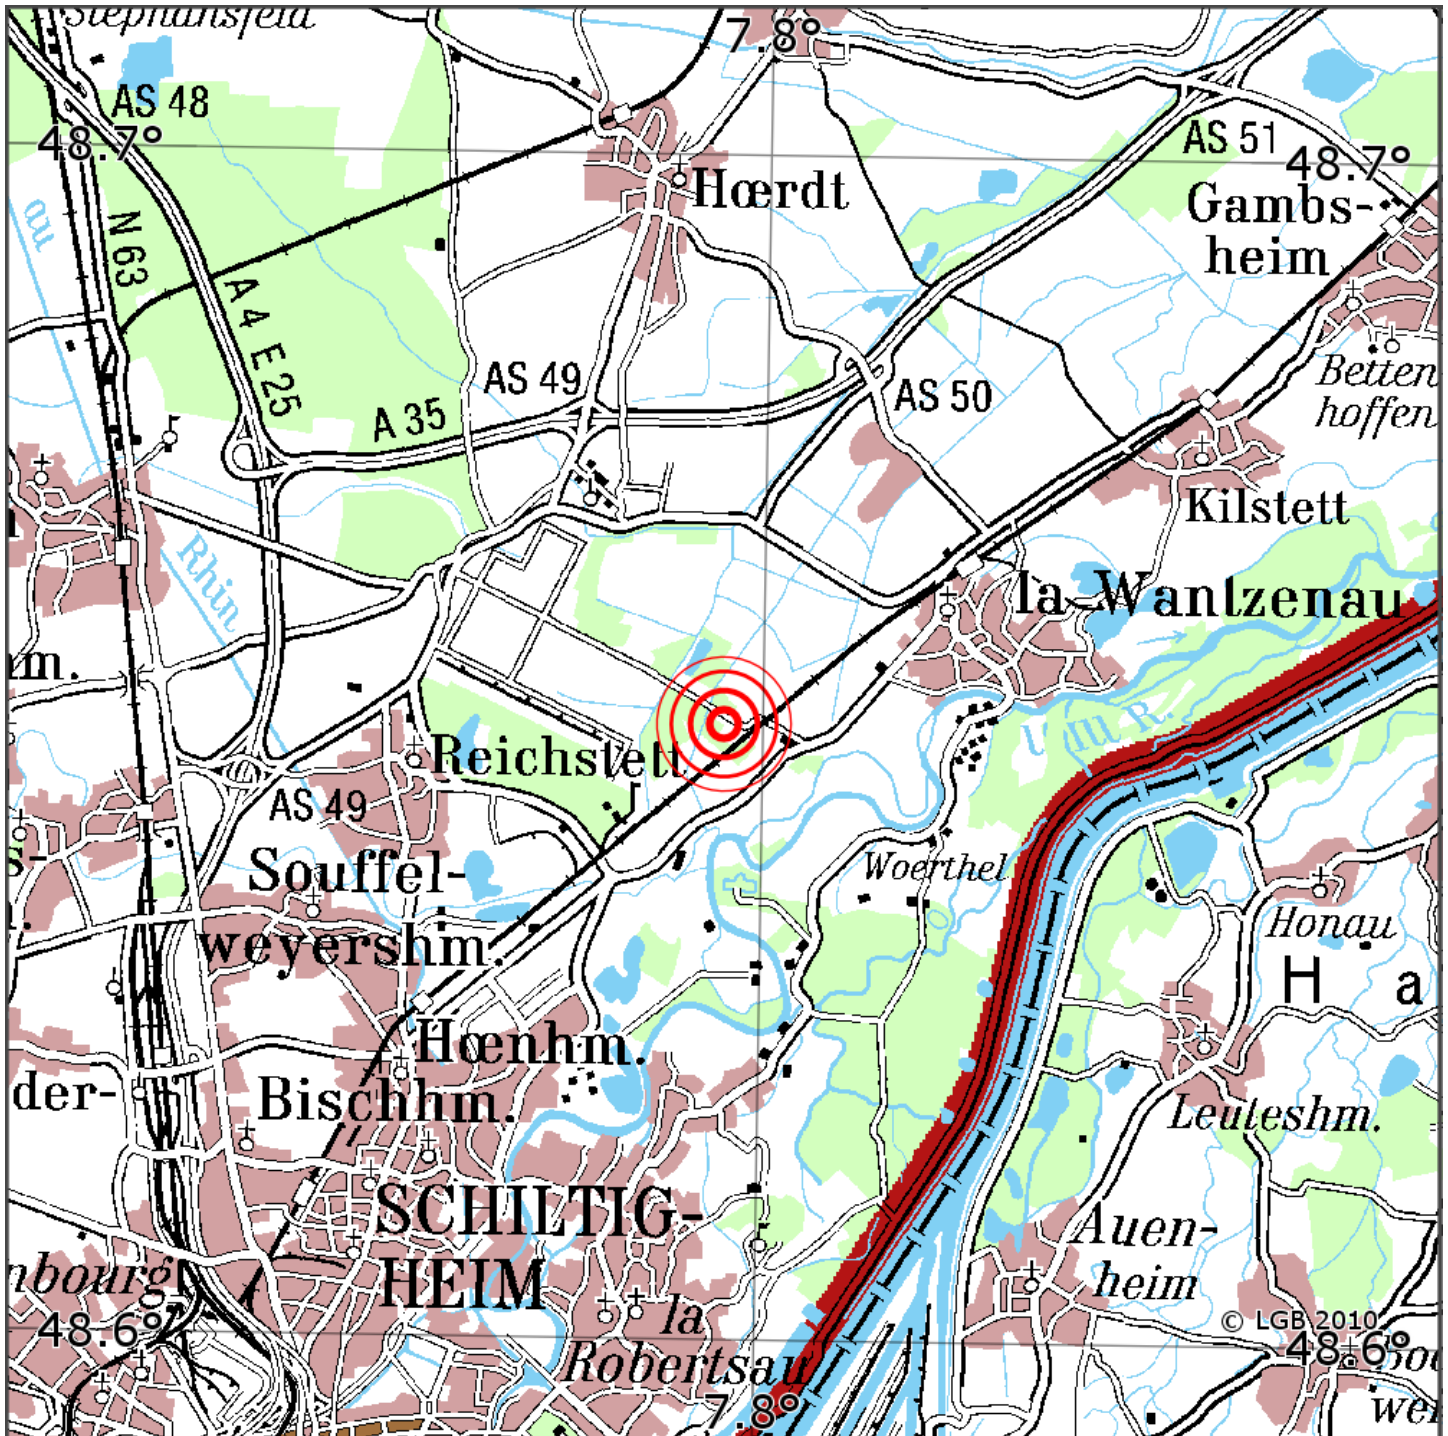

## Manuelle Erdbebenlokalisierung

Datum:	04.11.2019
Uhrzeit:	17:14:53.00
Ort:	La Wantzenau/Dep. Bas-Rhin/F
Lage des Epizentrums:	
Länge:	07.80
Breite:	48.65
Tiefe:	5*
Magnitude:	1.3
Qualität:	A

Kartendarstellung auf Grundlage der DTK200-v. © Bundesamt für Kartographie und Geodäsie, 2010