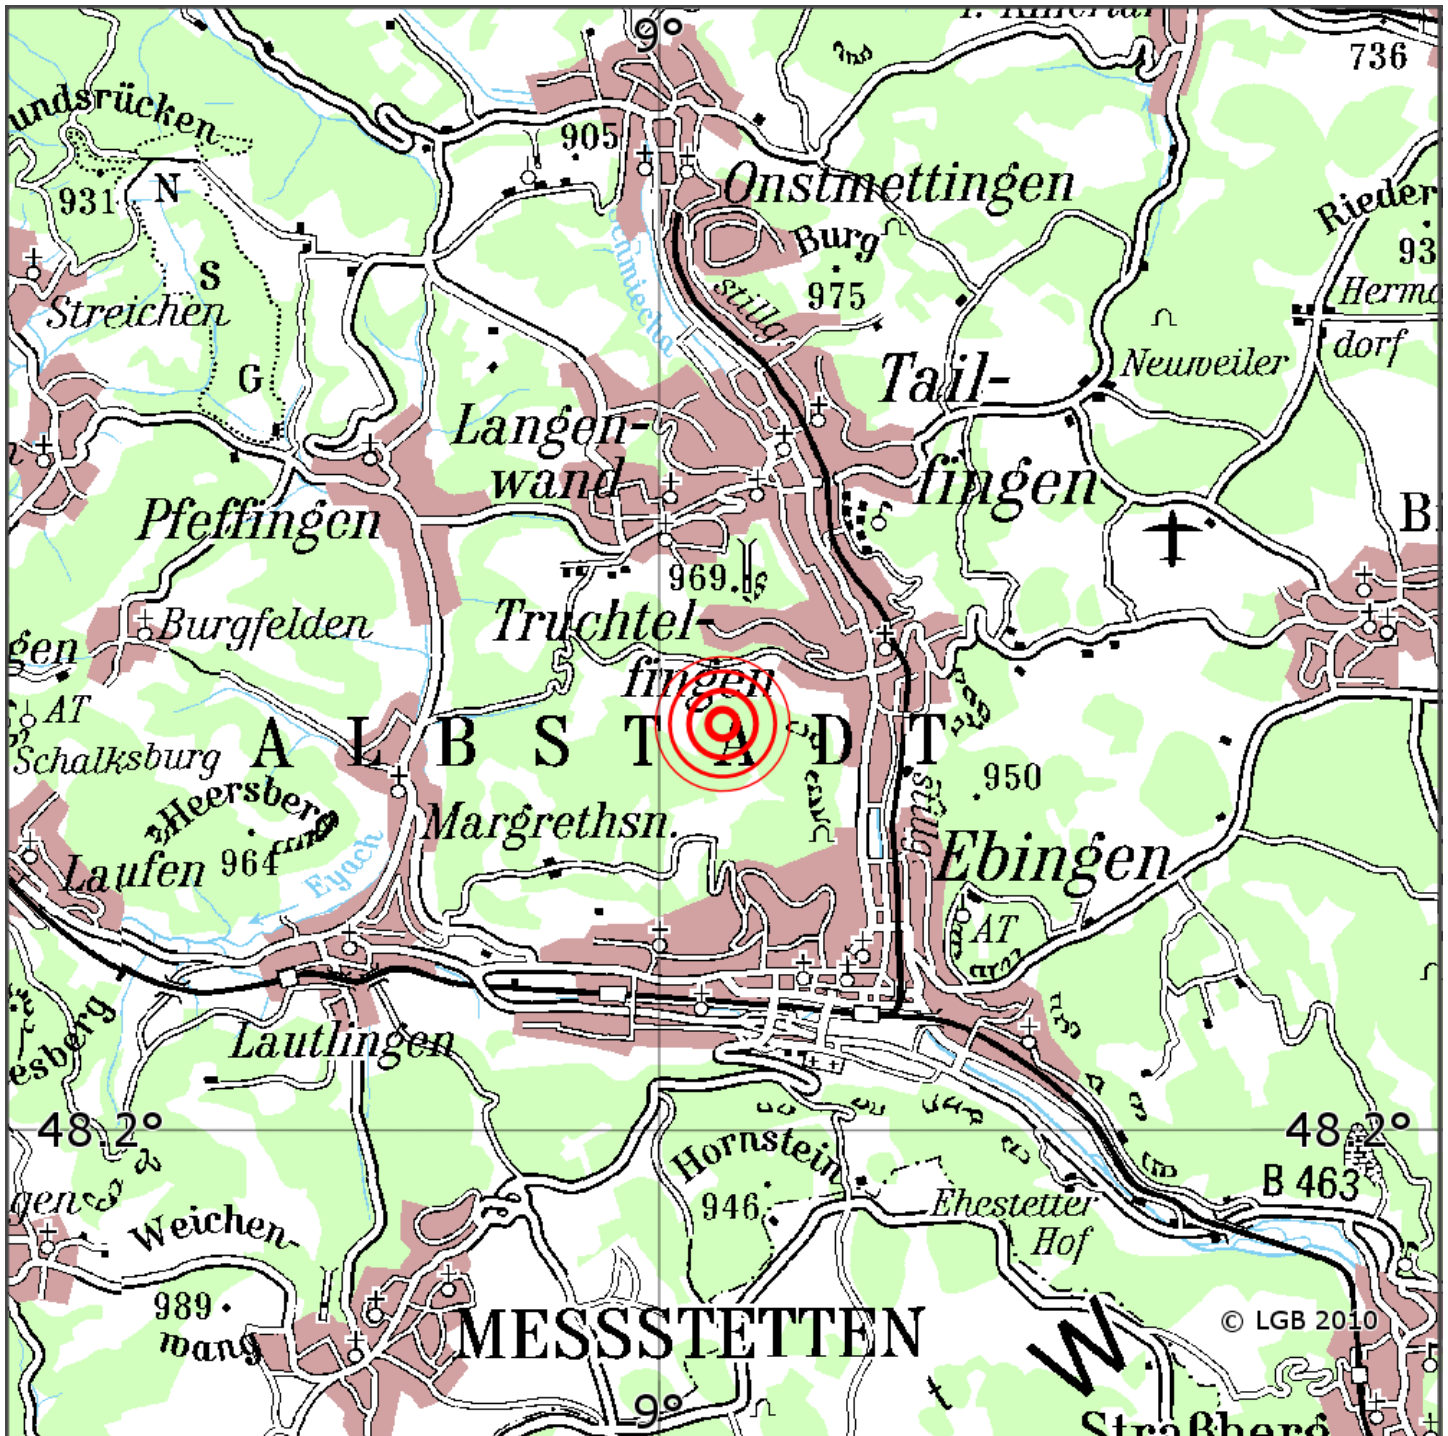

Manuelle Erdbebenlokalisierung

Datum:	06.11.2019
Uhrzeit:	03:46:13.93
Ort:	Albstadt/Zollernalbkreis/BW
Lage des Epizentrums:	
Länge:	09.01
Breite:	48.23
Tiefe:	5
Magnitude:	0.7
Qualität:	A

Kartendarstellung auf Grundlage der DTK200-v. © Bundesamt für Kartographie und Geodäsie, 2010