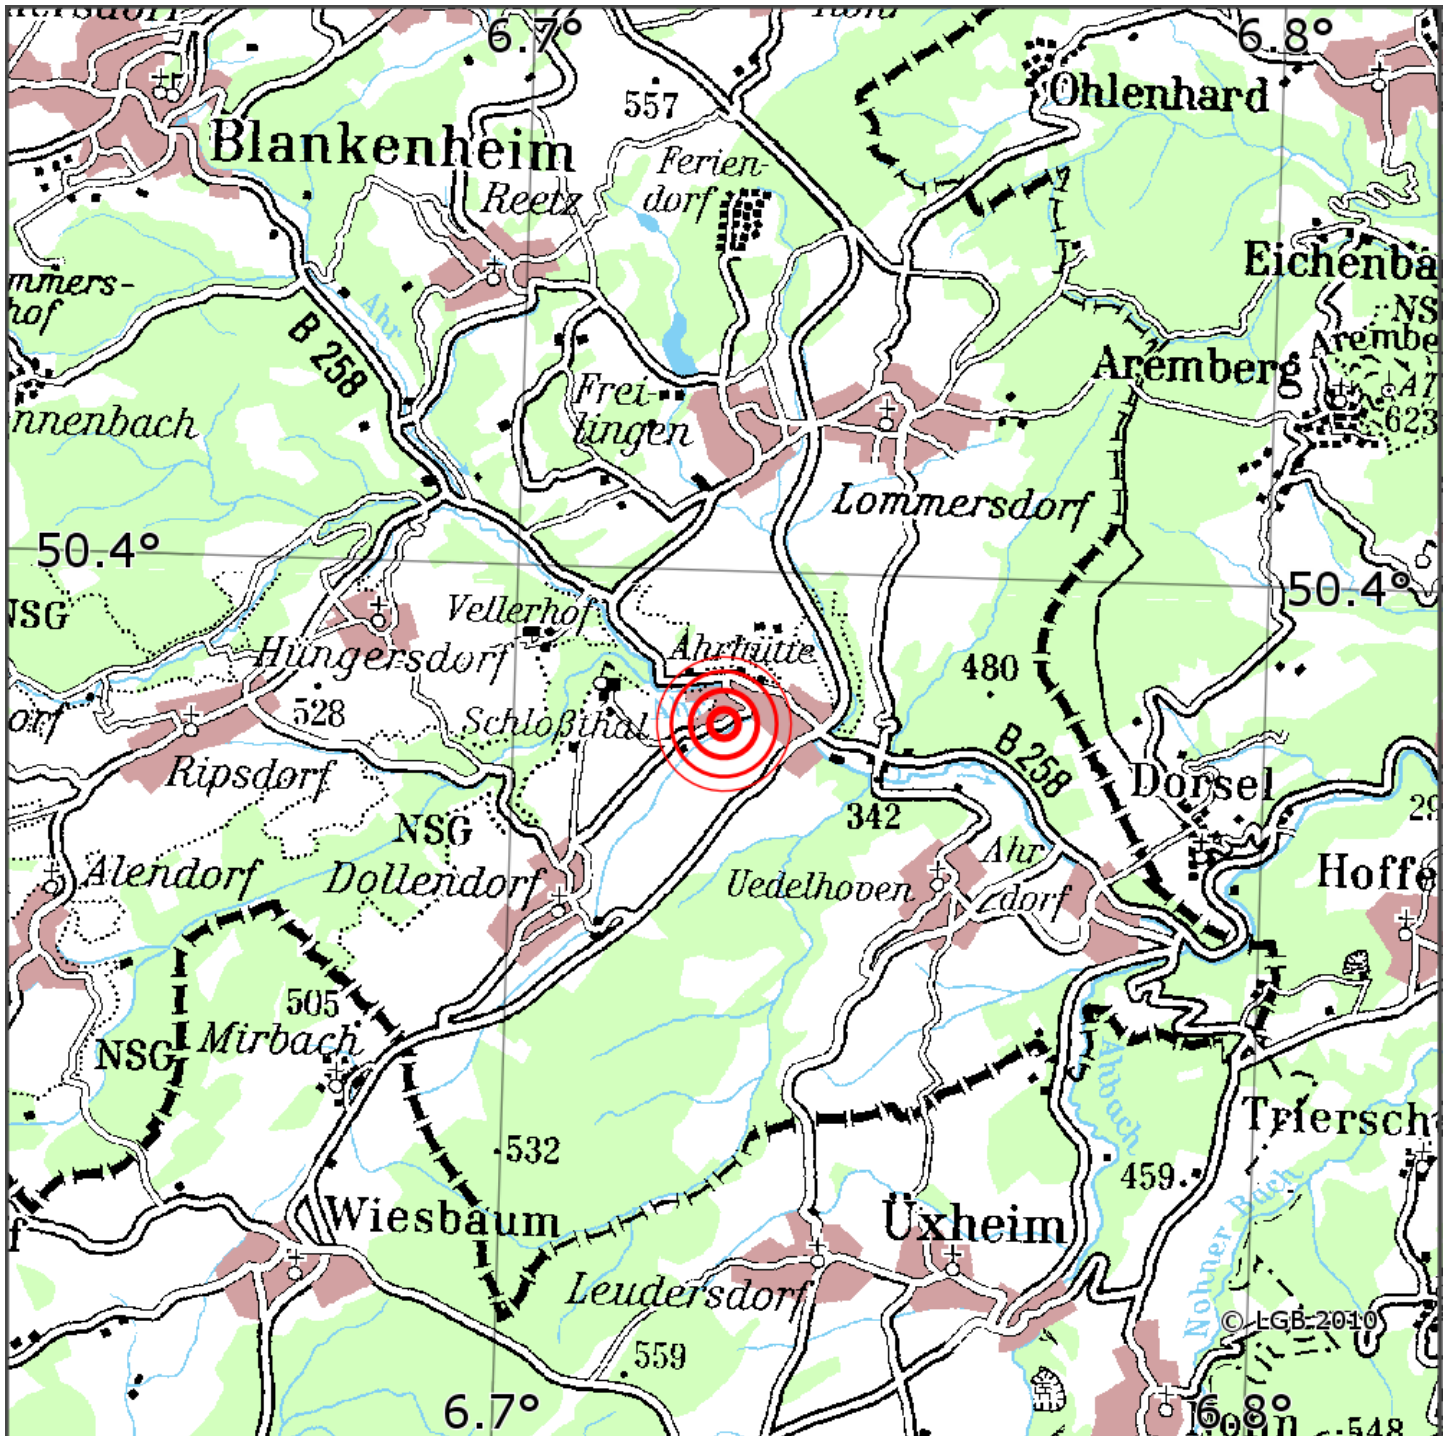

## Manuelle Erdbebenlokalisierung

Datum:	05.11.2019
Uhrzeit:	23:52:51.25
Ort:	Blankenheim/Krs. Euskirchen/NRW
Lage des Epizentrums:	
Länge:	06.73
Breite:	50.39
Tiefe:	5*
Magnitude:	0.7
Qualität:	A

Kartendarstellung auf Grundlage der DTK200-v. © Bundesamt für Kartographie und Geodäsie, 2010