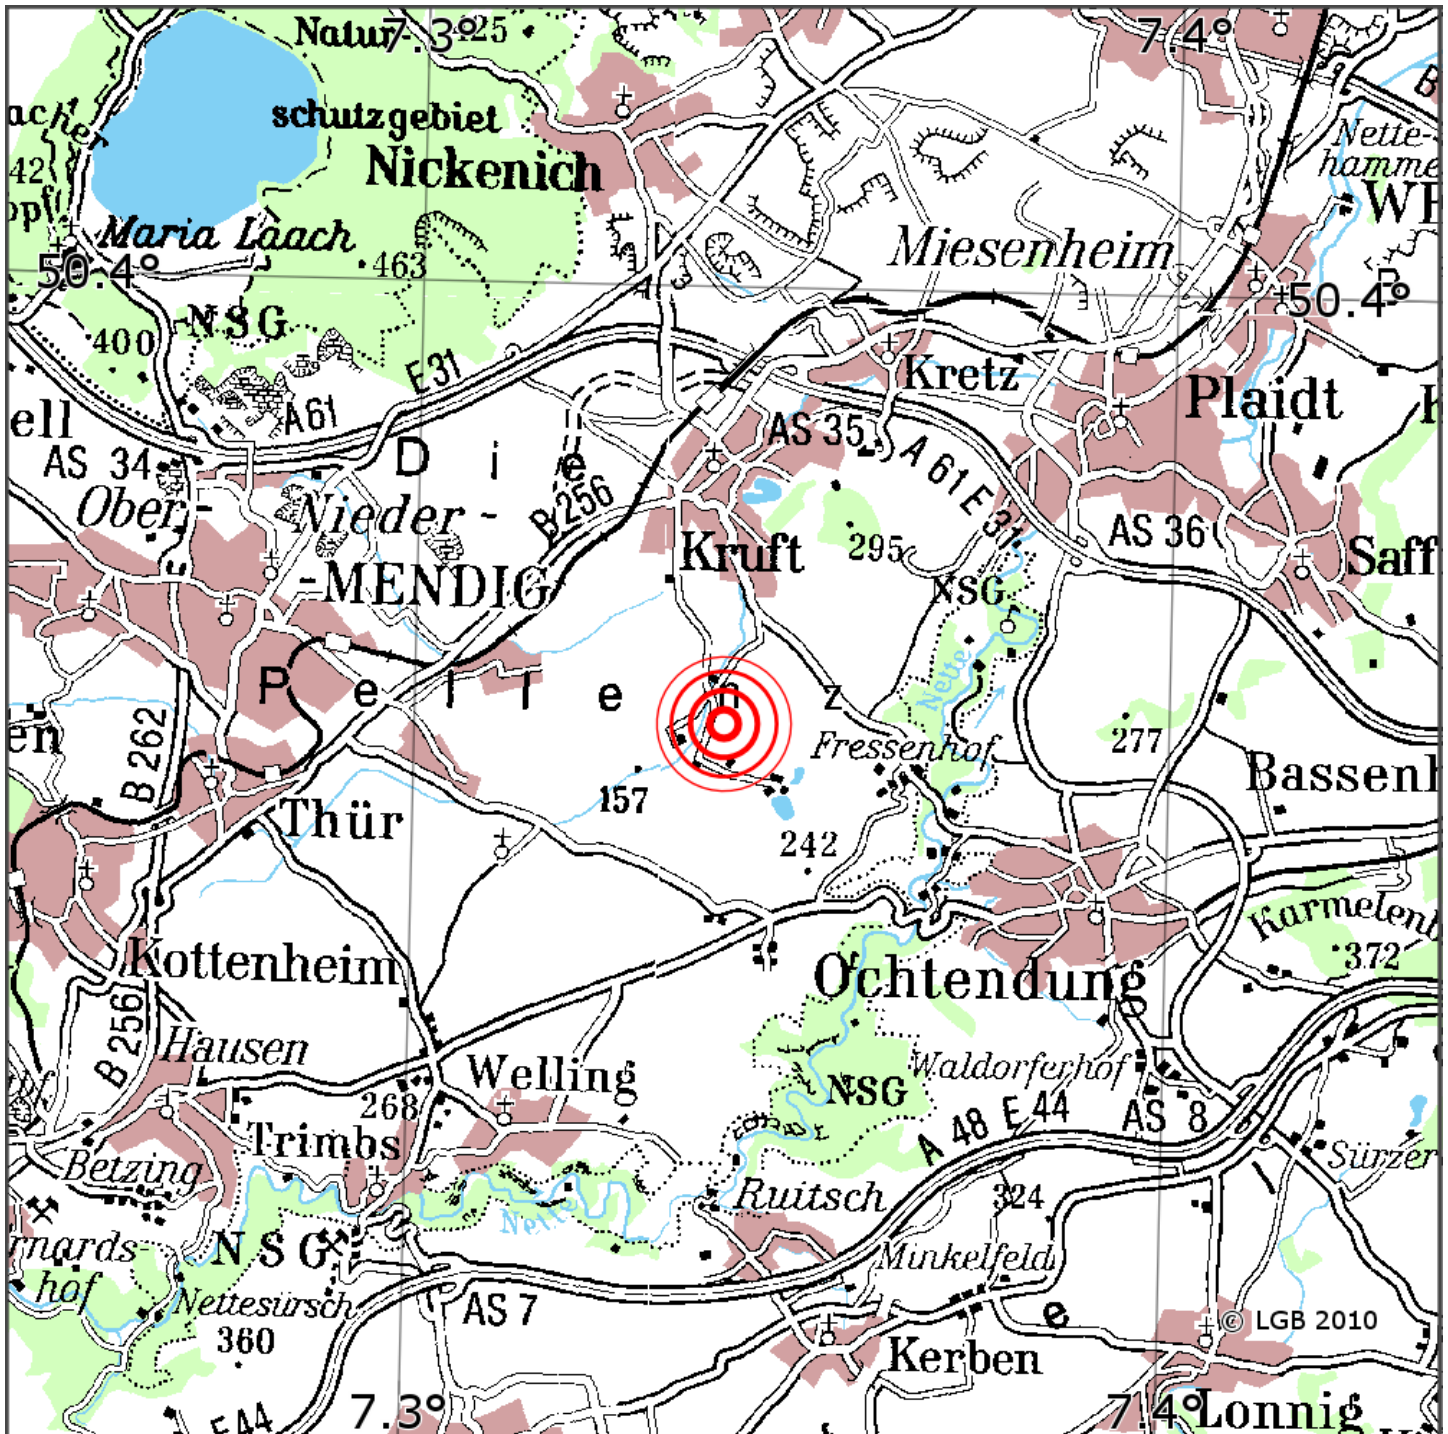

## Manuelle Erdbebenlokalisierung

Datum:	06.11.2019
Uhrzeit:	03:16:26.28
Ort:	Kruft/Lkrs. Mayen-Koblenz/RLP
Lage des Epizentrums:	
Länge:	07.34
Breite:	50.36
Tiefe:	5*
Magnitude:	0.8
Qualität:	A

Kartendarstellung auf Grundlage der DTK200-v. © Bundesamt für Kartographie und Geodäsie, 2010