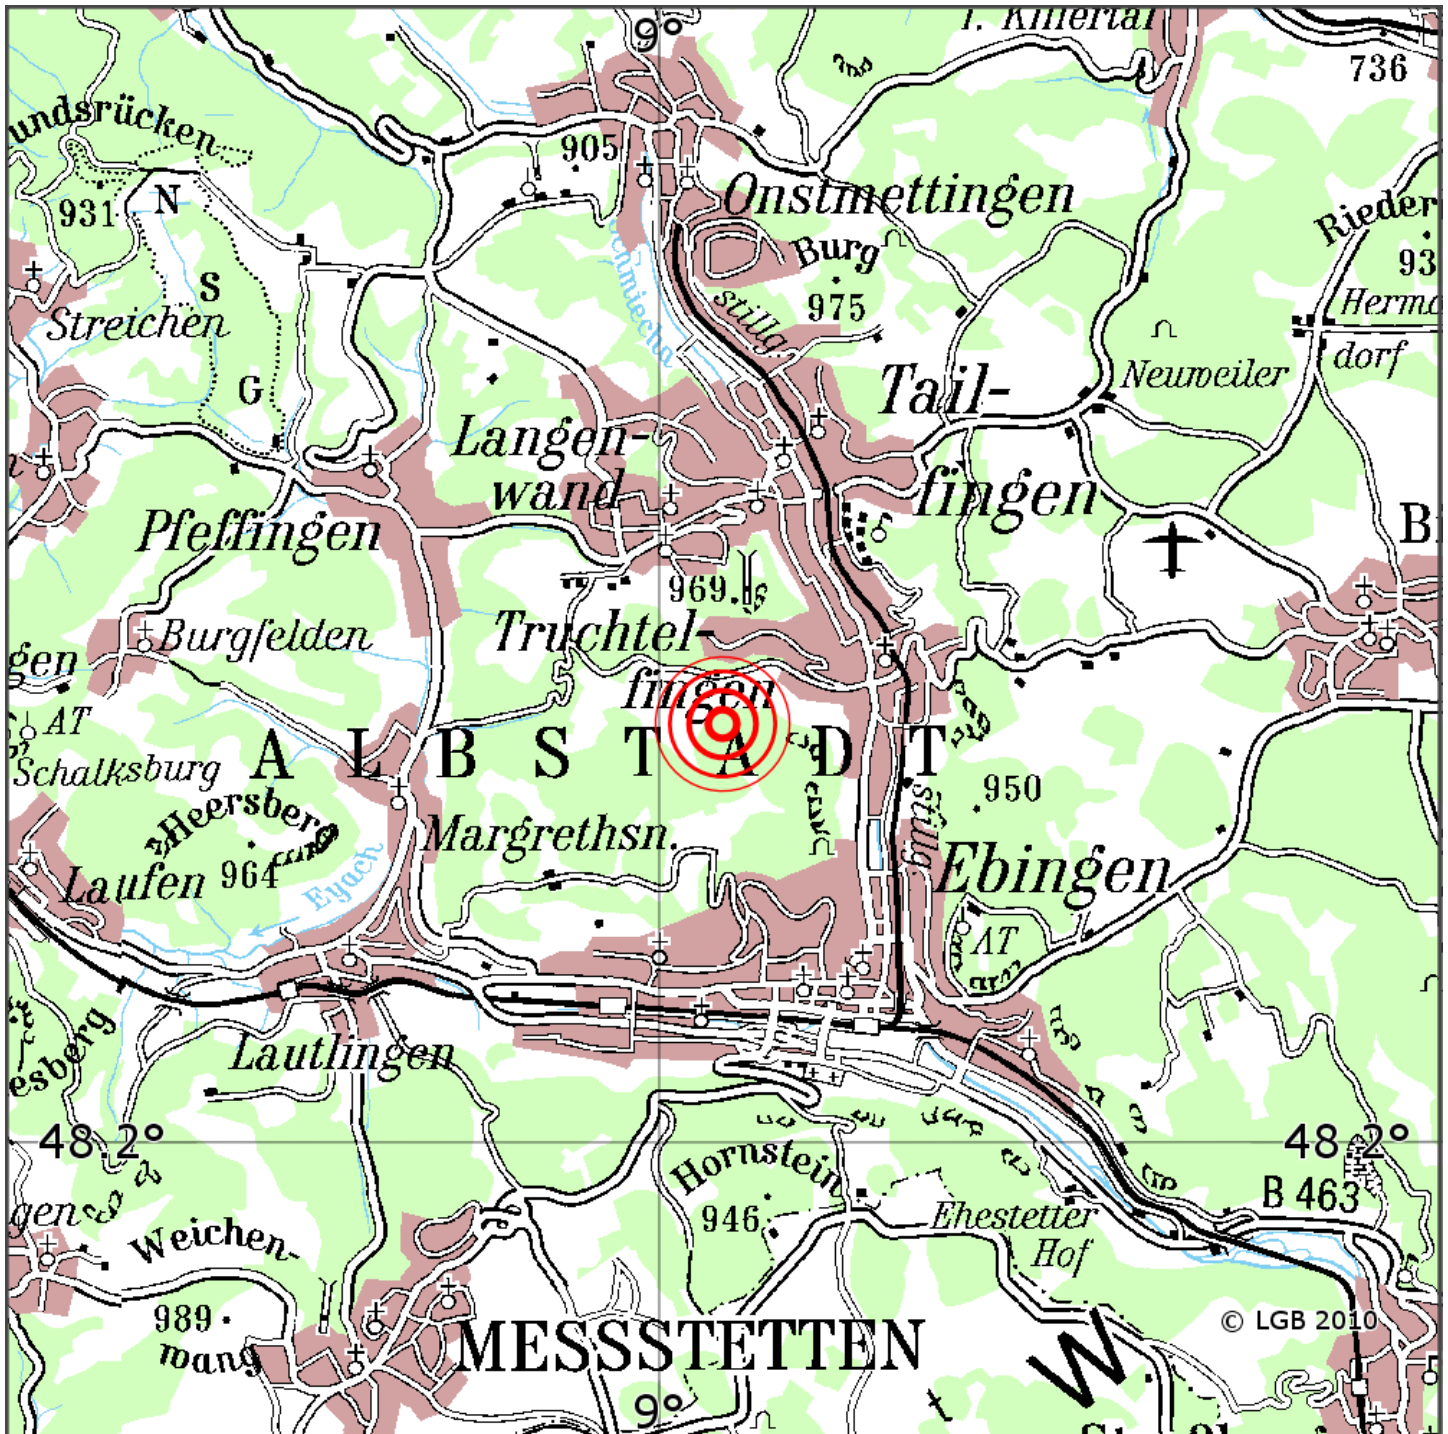

## Manuelle Erdbebenlokalisierung

Datum:	06.11.2019
Uhrzeit:	10:08:51.27
Ort:	Albstadt/Zollernalbkreis/BW
Lage des Epizentrums:	
Länge:	09.01
Breite:	48.24
Tiefe:	4
Magnitude:	2.0
Qualität:	A

Kartendarstellung auf Grundlage der DTK200-v. © Bundesamt für Kartographie und Geodäsie, 2010