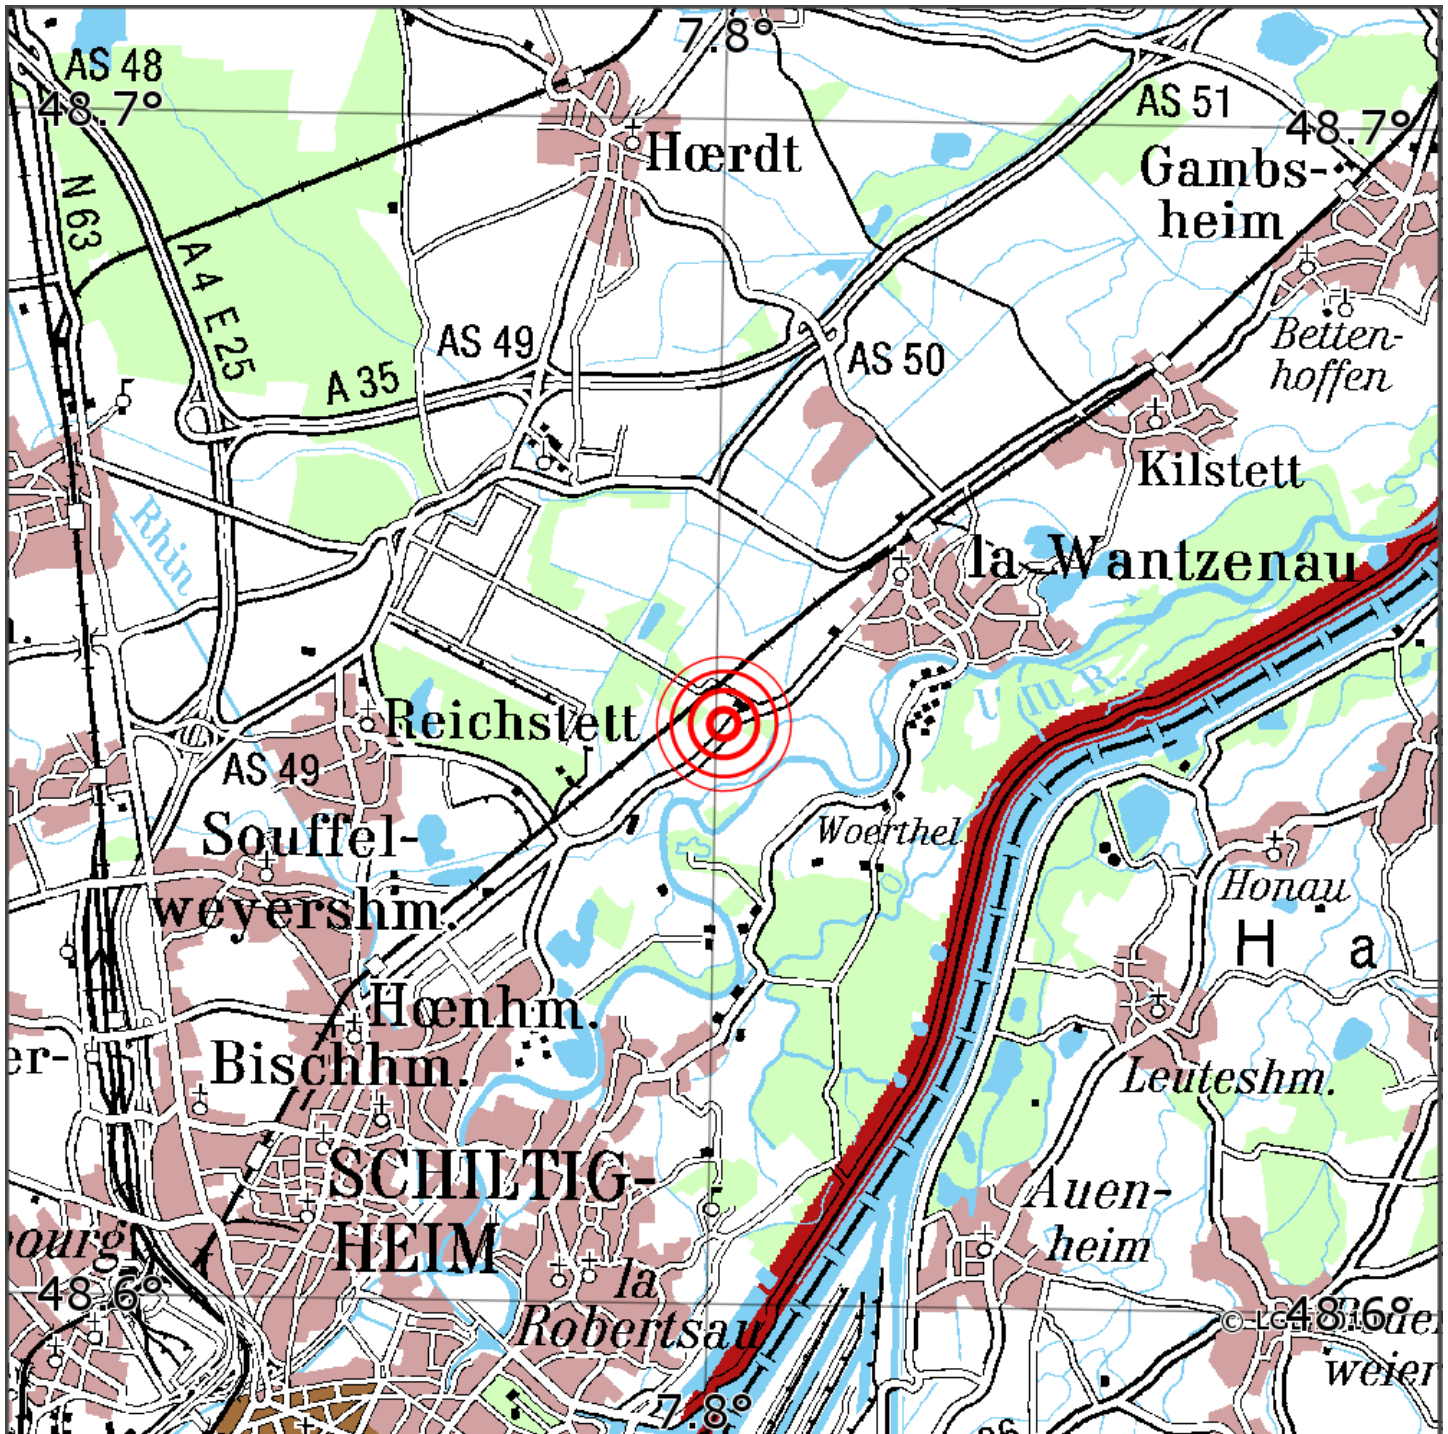

Manuelle Erdbebenlokalisierung

Datum:	07.11.2019
Uhrzeit:	17:01:31.64
Ort:	La Wantzenau/Dep. Bas-Rhin/F
Lage des Epizentrums:	
Länge:	07.80
Breite:	48.65
Tiefe:	5*
Magnitude:	1.2
Qualität:	A

Kartendarstellung auf Grundlage der DTK200-v. © Bundesamt für Kartographie und Geodäsie, 2010