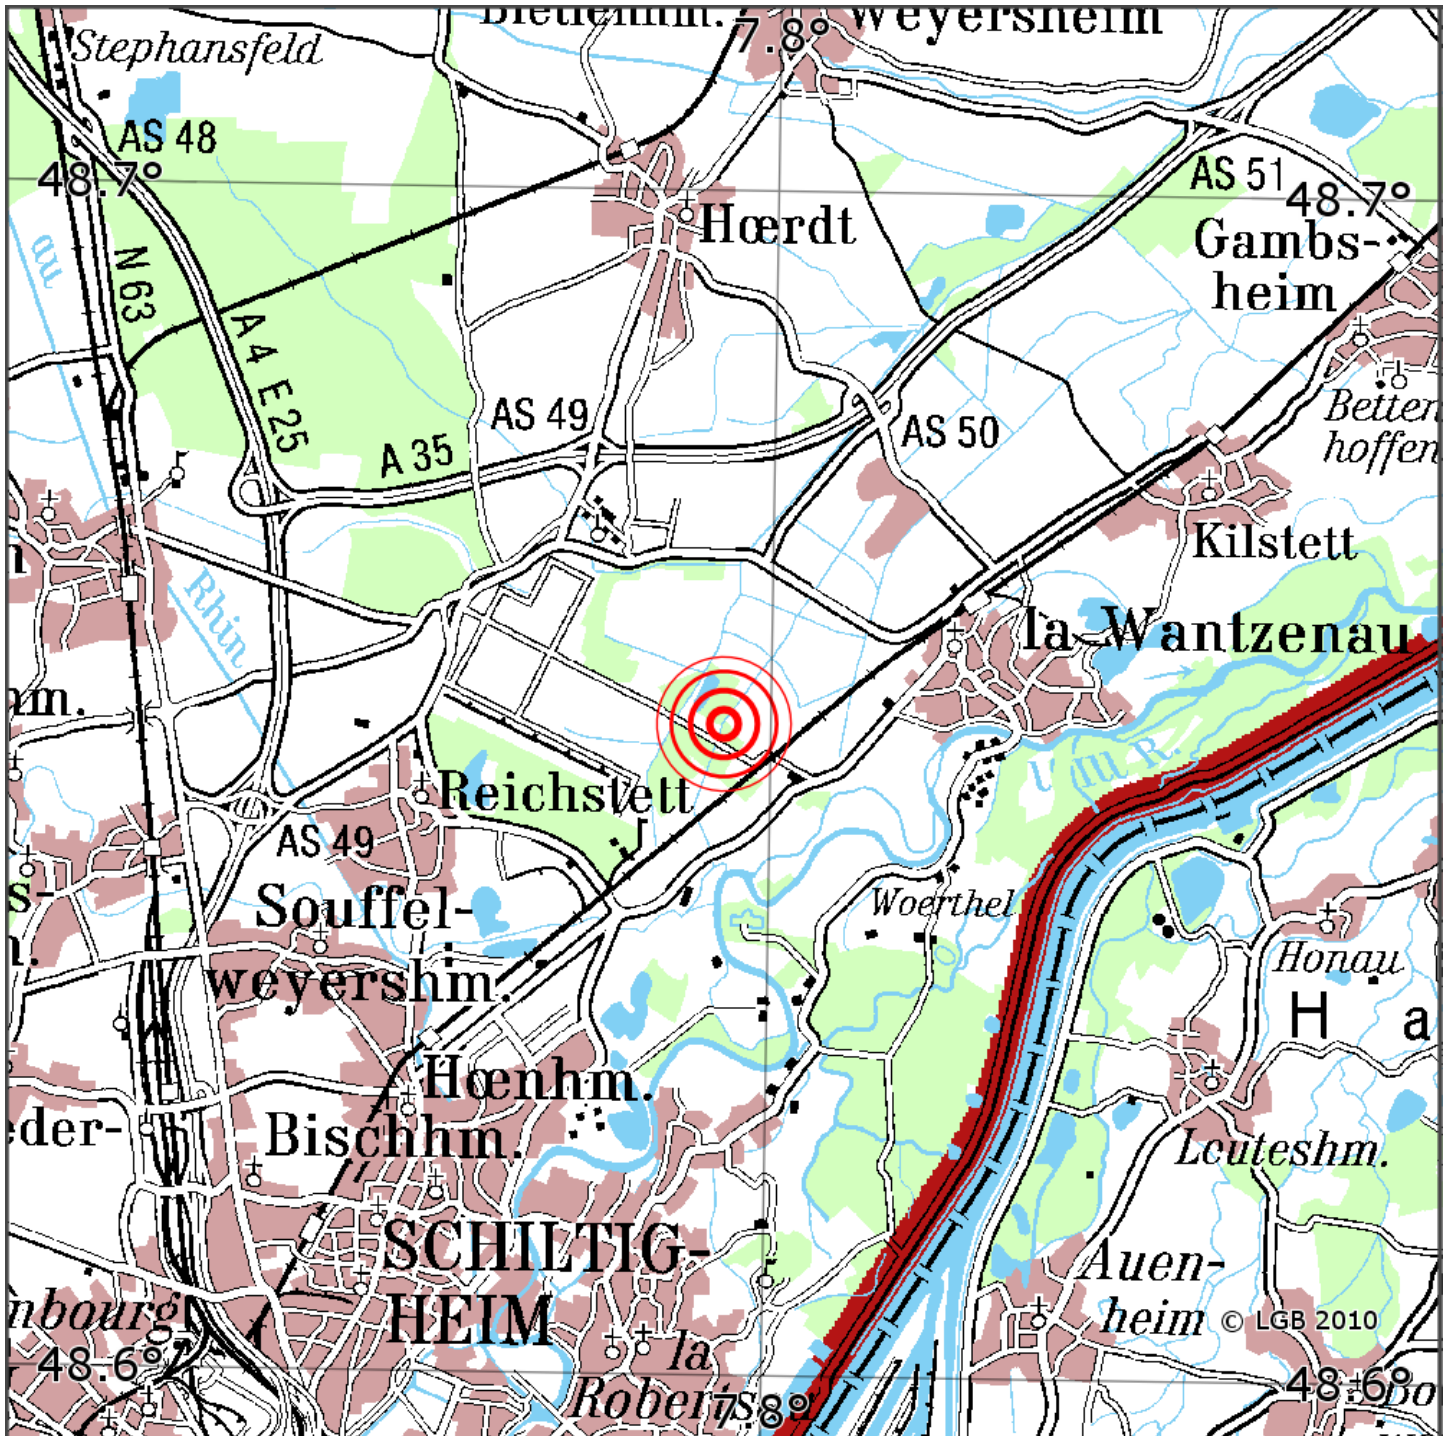

Manuelle Erdbebenlokalisierung

Datum:	08.11.2019
Uhrzeit:	01:27:10.15
Ort:	La Wantzenau/Dep. Bas-Rhin/F
Lage des Epizentrums:	
Länge:	07.79
Breite:	48.66
Tiefe:	5*
Magnitude:	1.0
Qualität:	A

Kartendarstellung auf Grundlage der DTK200-v. © Bundesamt für Kartographie und Geodäsie, 2010