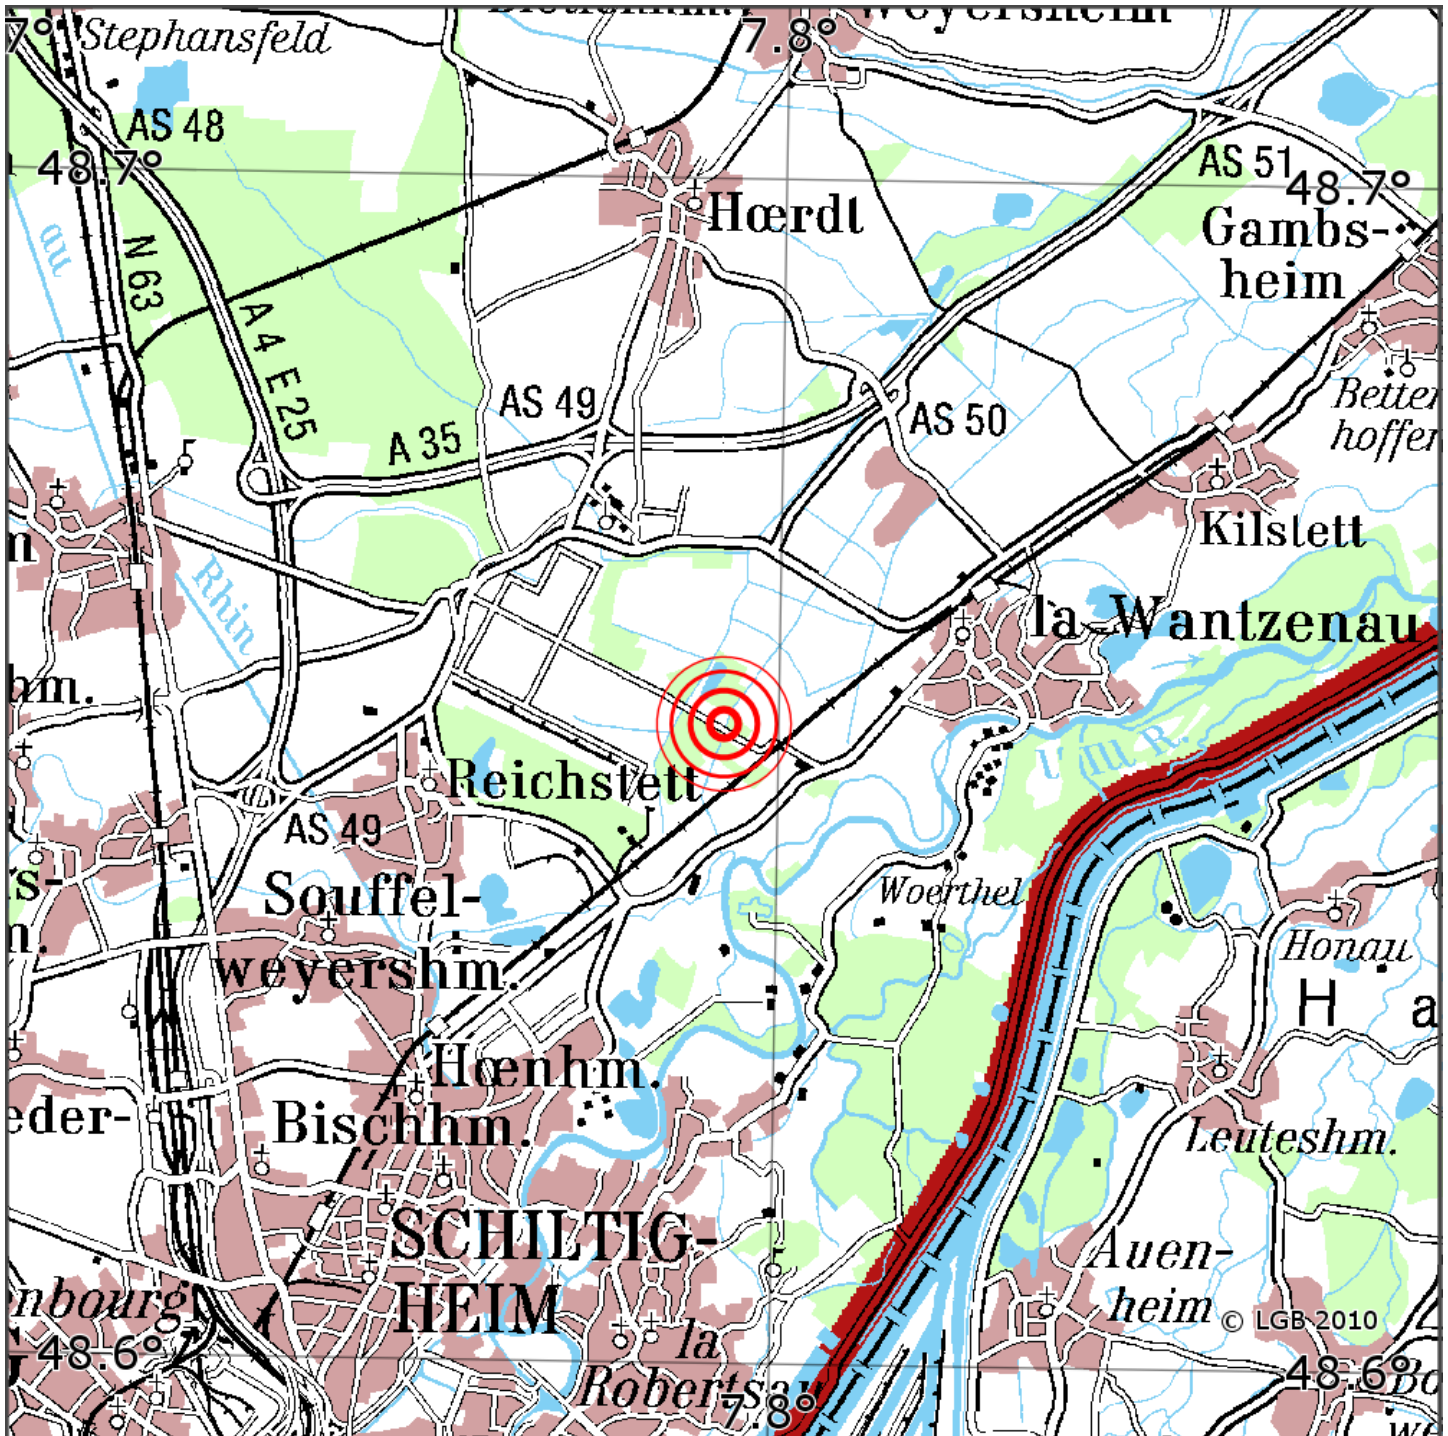

Manuelle Erdbebenlokalisierung

Datum:	07.11.2019
Uhrzeit:	17:33:17.45
Ort:	La Wantzenau/Dep. Bas-Rhin/F
Lage des Epizentrums:	
Länge:	07.79
Breite:	48.65
Tiefe:	5*
Magnitude:	1.1
Qualität:	A

Kartendarstellung auf Grundlage der DTK200-v. © Bundesamt für Kartographie und Geodäsie, 2010