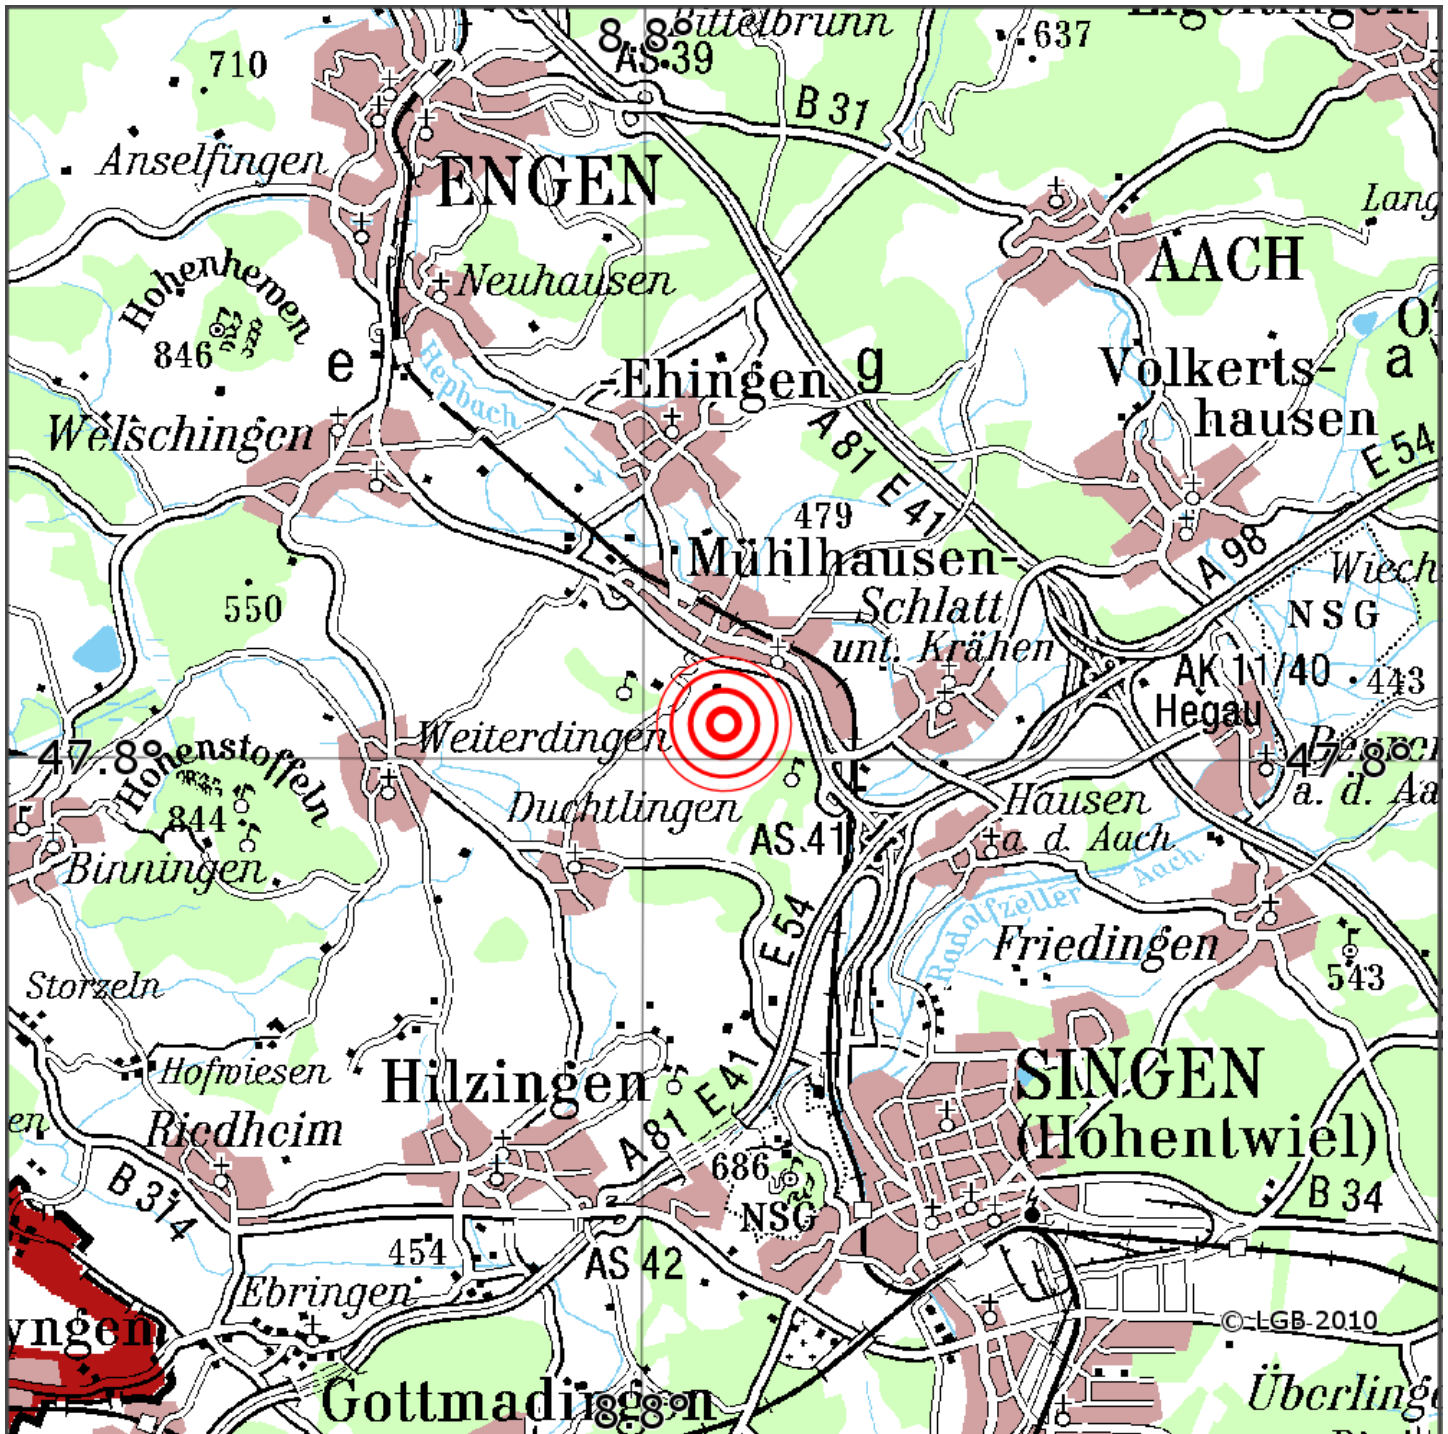

Manuelle Erdbebenlokalisierung

Datum:	17.11.2019
Uhrzeit:	02:38:26.69
Ort:	Muehlhausen-E./Lkrs. Konstanz/BW
Lage des Epizentrums:	
Länge:	08.81
Breite:	47.80
Tiefe:	5*
Magnitude:	0.9
Qualität:	A

Kartendarstellung auf Grundlage der DTK200-v. © Bundesamt für Kartographie und Geodäsie, 2010