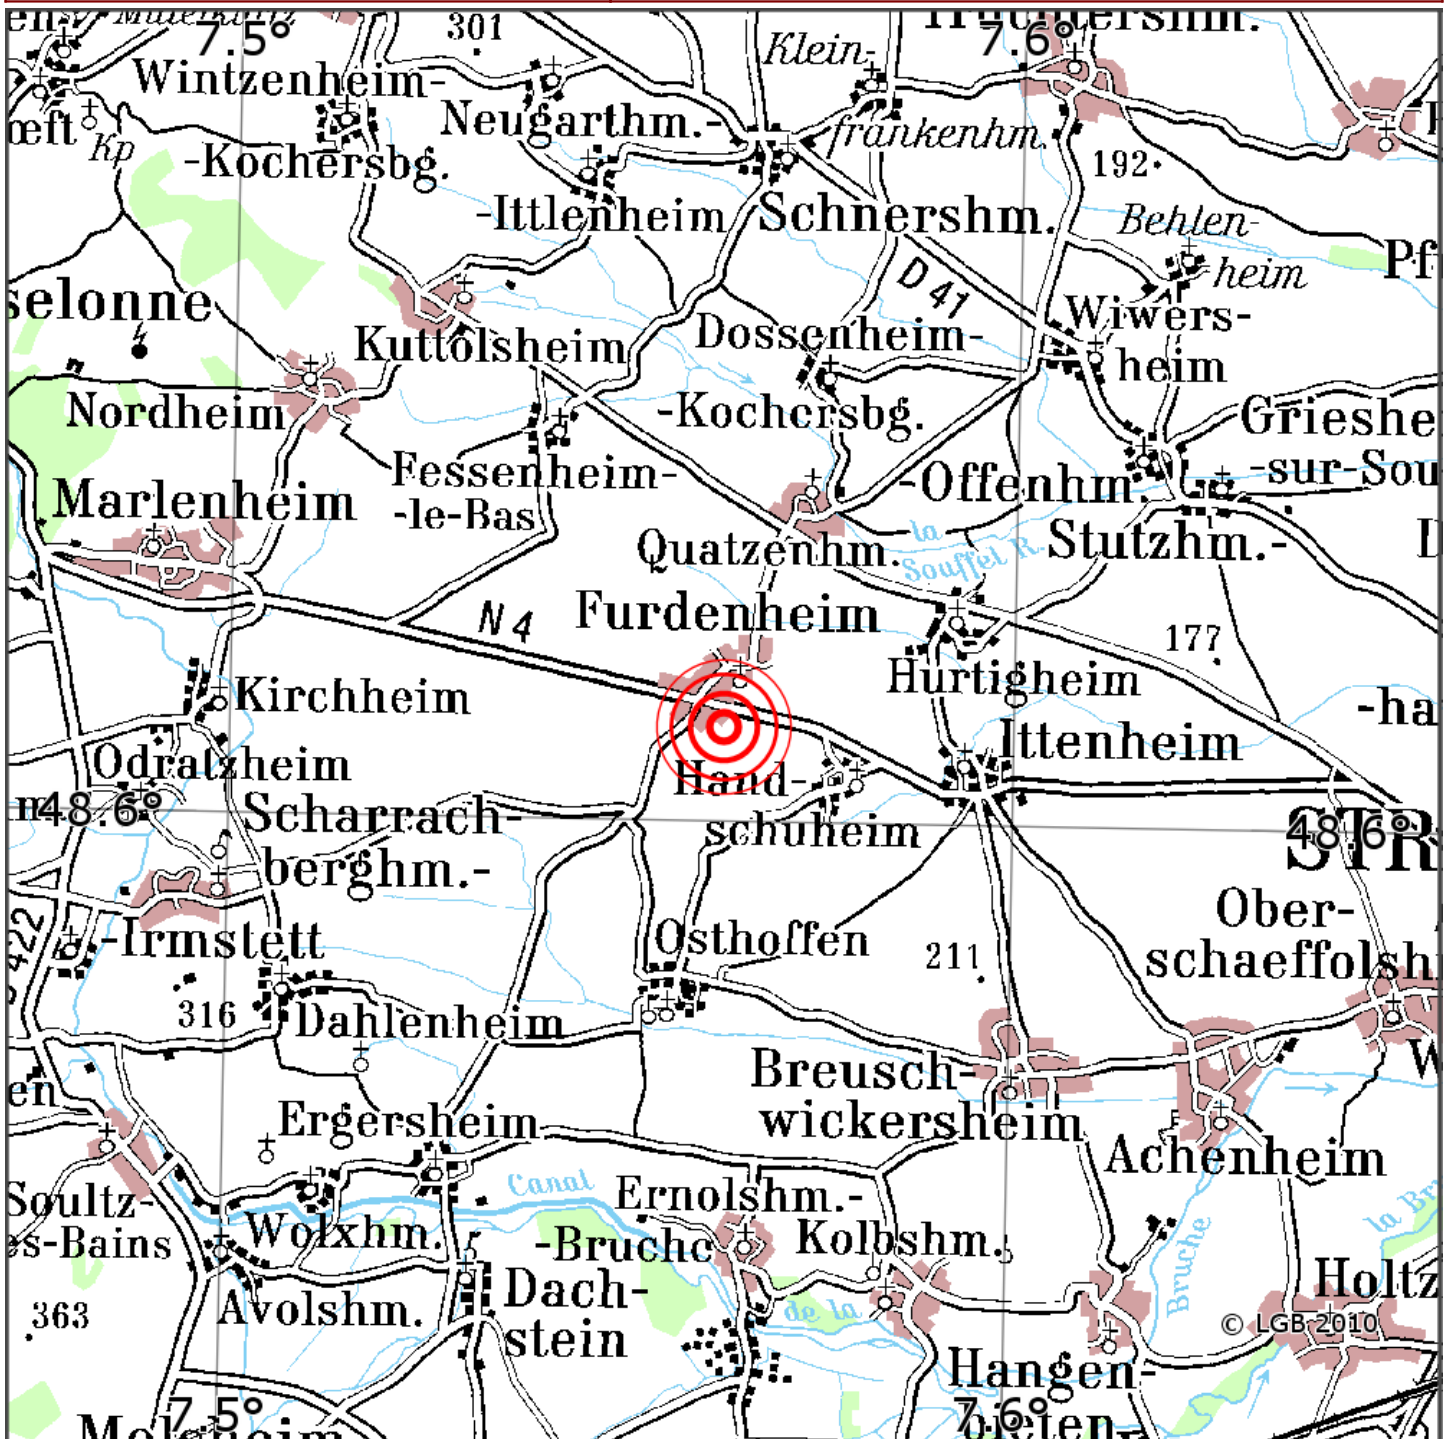

Manuelle Erdbebenlokalisierung

Datum:	24.11.2019
Uhrzeit:	19:26:45.38
Ort:	Furdenheim/Dep. Bas-Rhin/F
Lage des Epizentrums:	
Länge:	07.56
Breite:	48.61
Tiefe:	12
Magnitude:	1.1
Qualität:	A

Kartendarstellung auf Grundlage der DTK200-v. © Bundesamt für Kartographie und Geodäsie, 2010