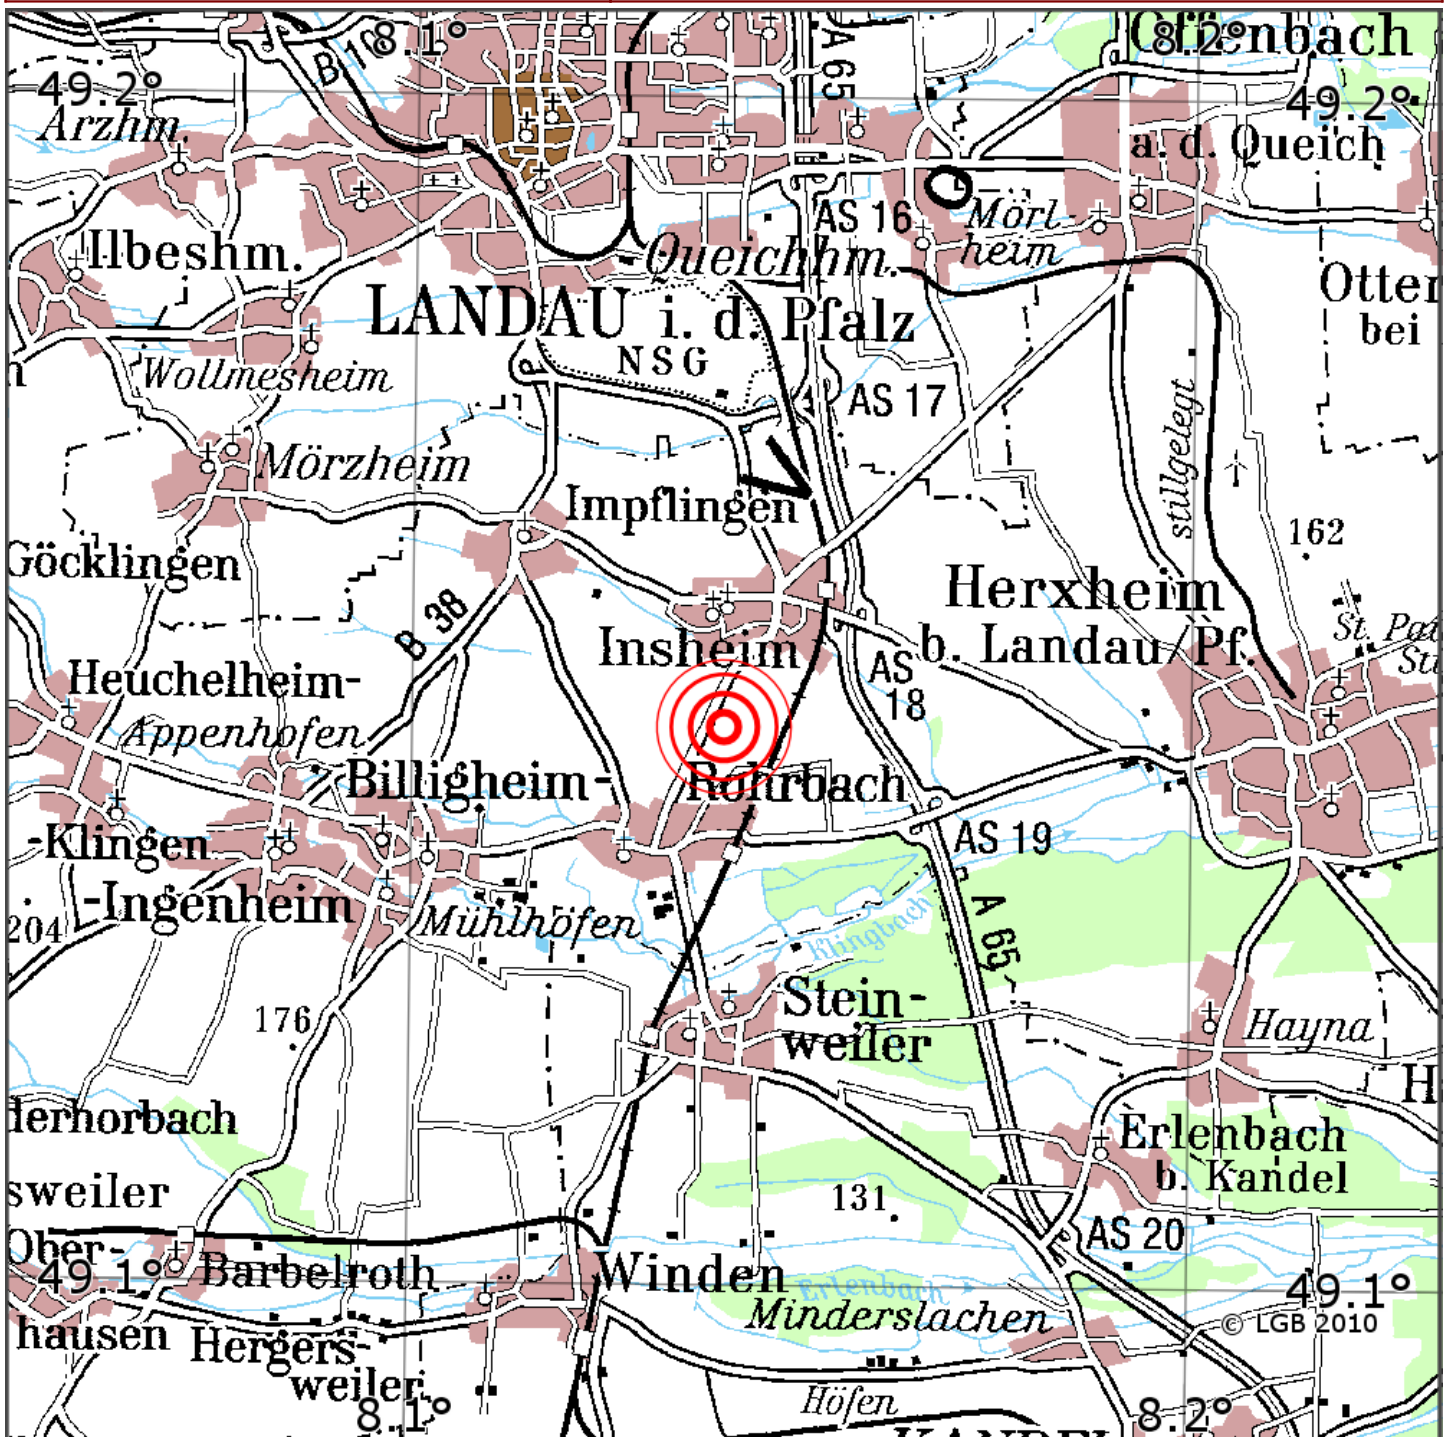

Manuelle Erdbebenlokalisierung

Datum:	23.11.2019
Uhrzeit:	06:07:57.87
Ort:	Insheim/Lkrs. Suedl. Weinstr./RLP
Lage des Epizentrums:	
Länge:	08.14
Breite:	49.15
Tiefe:	5
Magnitude:	1.4
Qualität:	A

Kartendarstellung auf Grundlage der DTK200-v. © Bundesamt für Kartographie und Geodäsie, 2010