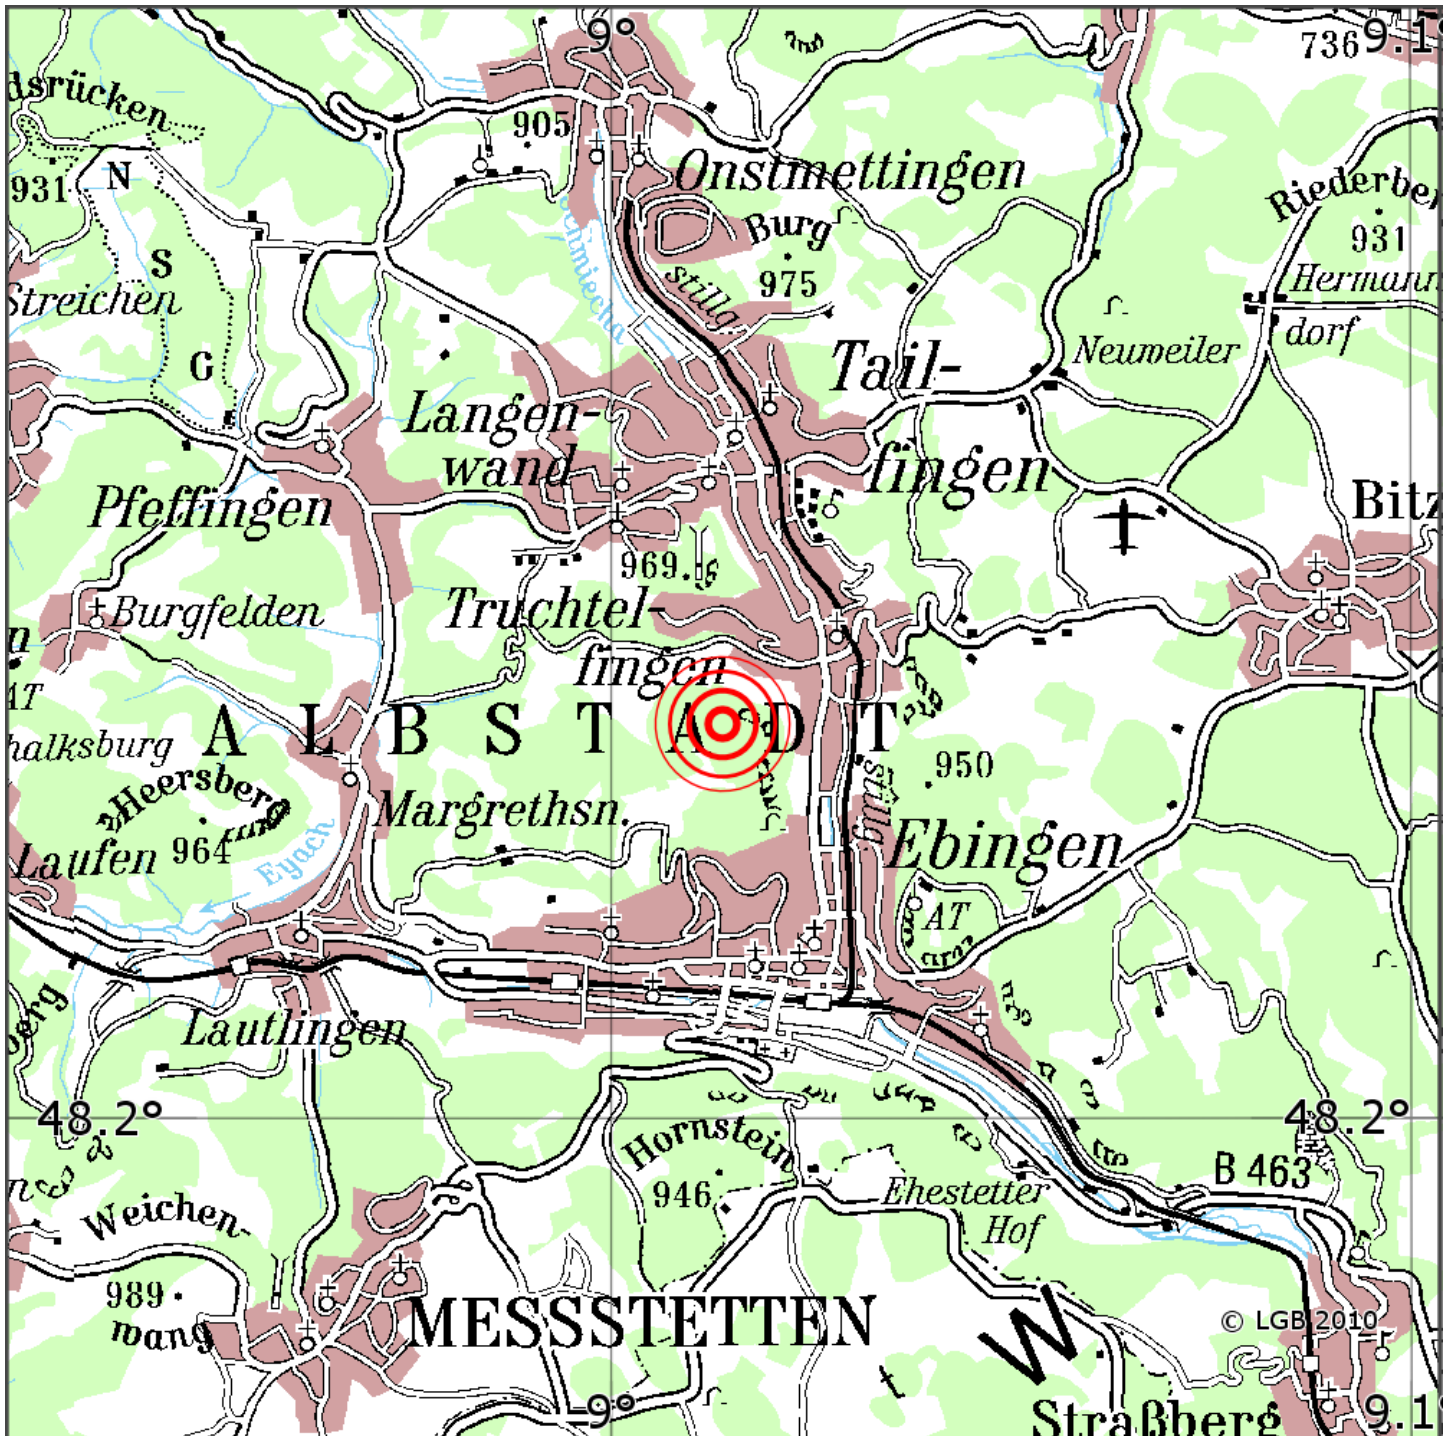

Manuelle Erdbebenlokalisierung

Datum:	25.11.2019
Uhrzeit:	17:56:46.96
Ort:	Albstadt/Zollernalbkreis/BW
Lage des Epizentrums:	
Länge:	09.01
Breite:	48.23
Tiefe:	7
Magnitude:	1.7
Qualität:	A

Kartendarstellung auf Grundlage der DTK200-v. © Bundesamt für Kartographie und Geodäsie, 2010