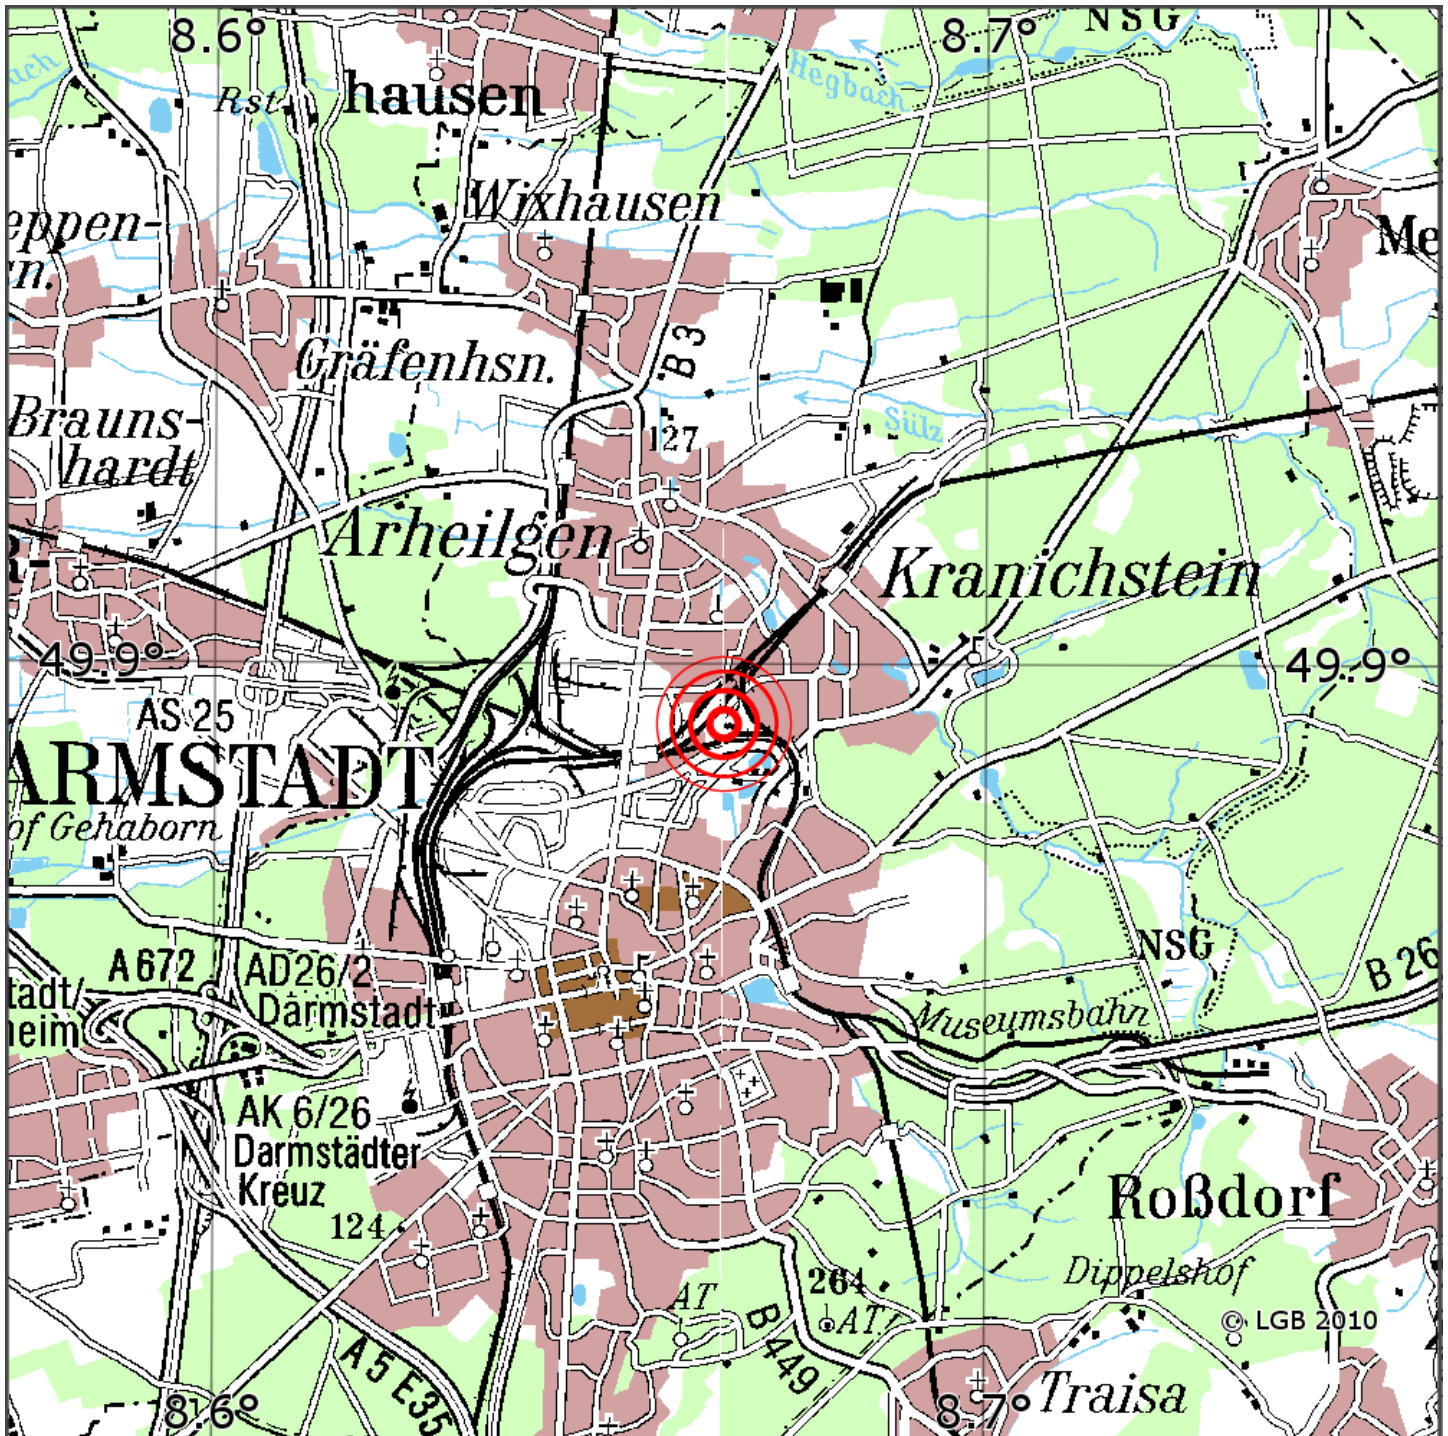

Manuelle Erdbebenlokalisierung

Datum:	26.11.2019
Uhrzeit:	05:22:36.08
Ort:	Darmstadt/Hessen
Lage des Epizentrums:	
Länge:	08.67
Breite:	49.90
Tiefe:	10*
Magnitude:	1.3
Qualität:	B

Kartendarstellung auf Grundlage der DTK200-v. © Bundesamt für Kartographie und Geodäsie, 2010