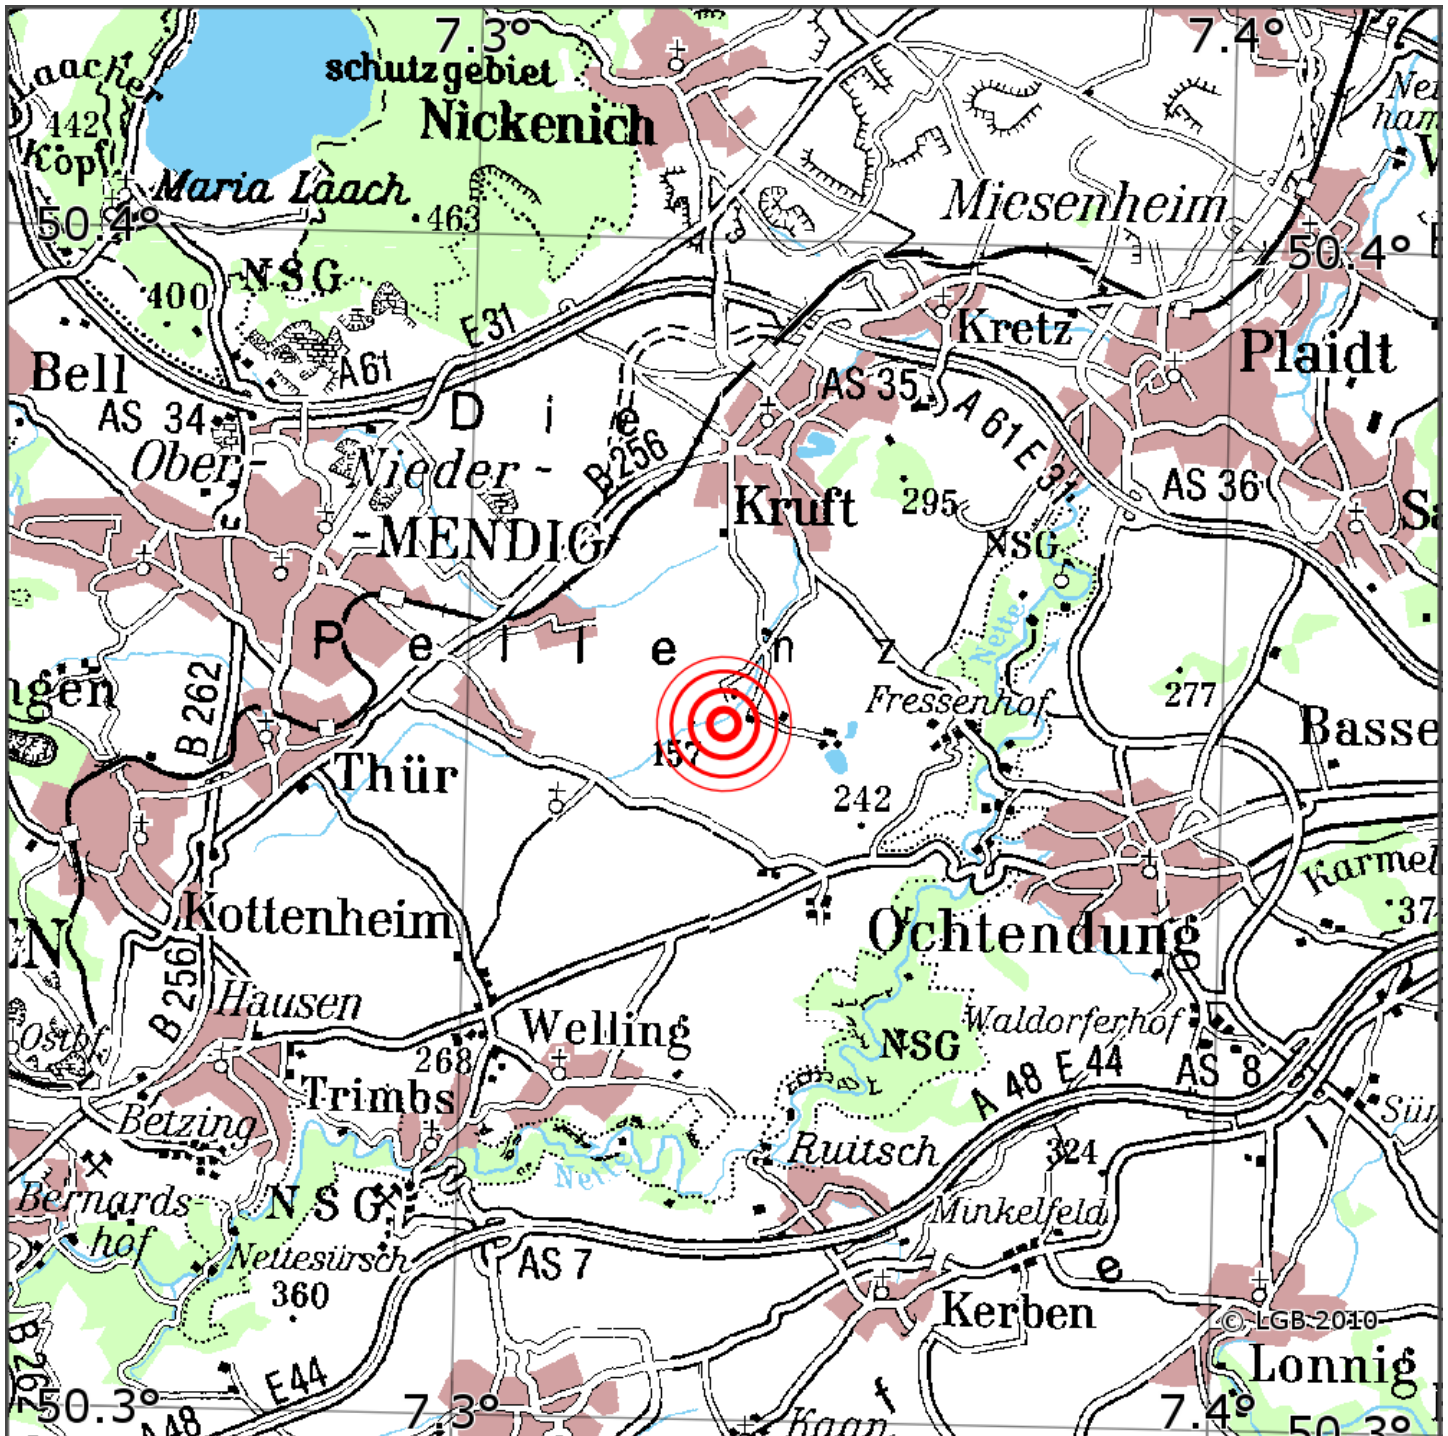

Manuelle Erdbebenlokalisierung

Datum:	27.11.2019
Uhrzeit:	03:12:21.85
Ort:	Kruff/Lkrs. Mayen-Koblenz/RLP
Lage des Epizentrums:	
Länge:	07.33
Breite:	50.36
Tiefe:	6
Magnitude:	0.8
Qualität:	A

Kartendarstellung auf Grundlage der DTK200-v. © Bundesamt für Kartographie und Geodäsie, 2010