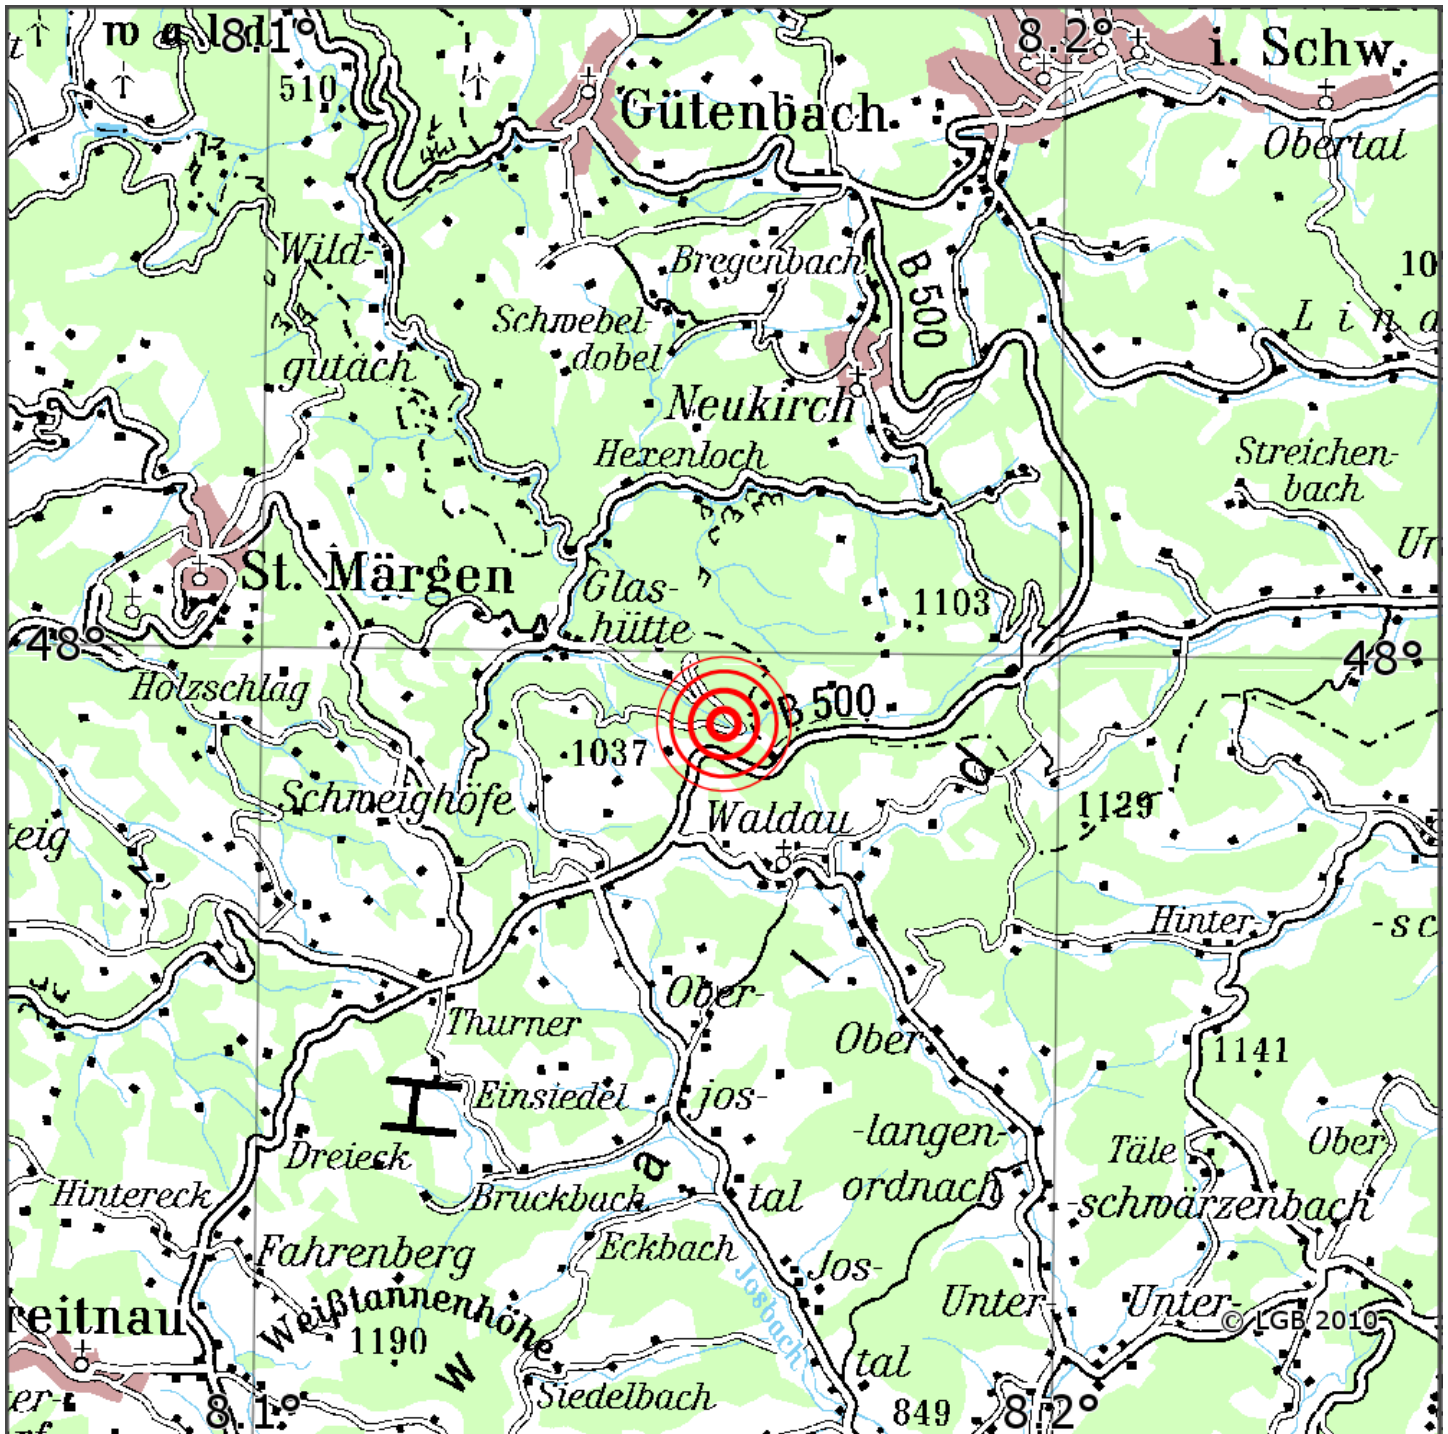

Manuelle Erdbebenlokalisierung

Datum:	26.11.2019
Uhrzeit:	23:37:08.21
Ort:	Titisee-Neustadt/Breisgau-Hochs./BW
Lage des Epizentrums:	
Länge:	08.16
Breite:	47.99
Tiefe:	10
Magnitude:	0.7
Qualität:	A

Kartendarstellung auf Grundlage der DTK200-v. © Bundesamt für Kartographie und Geodäsie, 2010