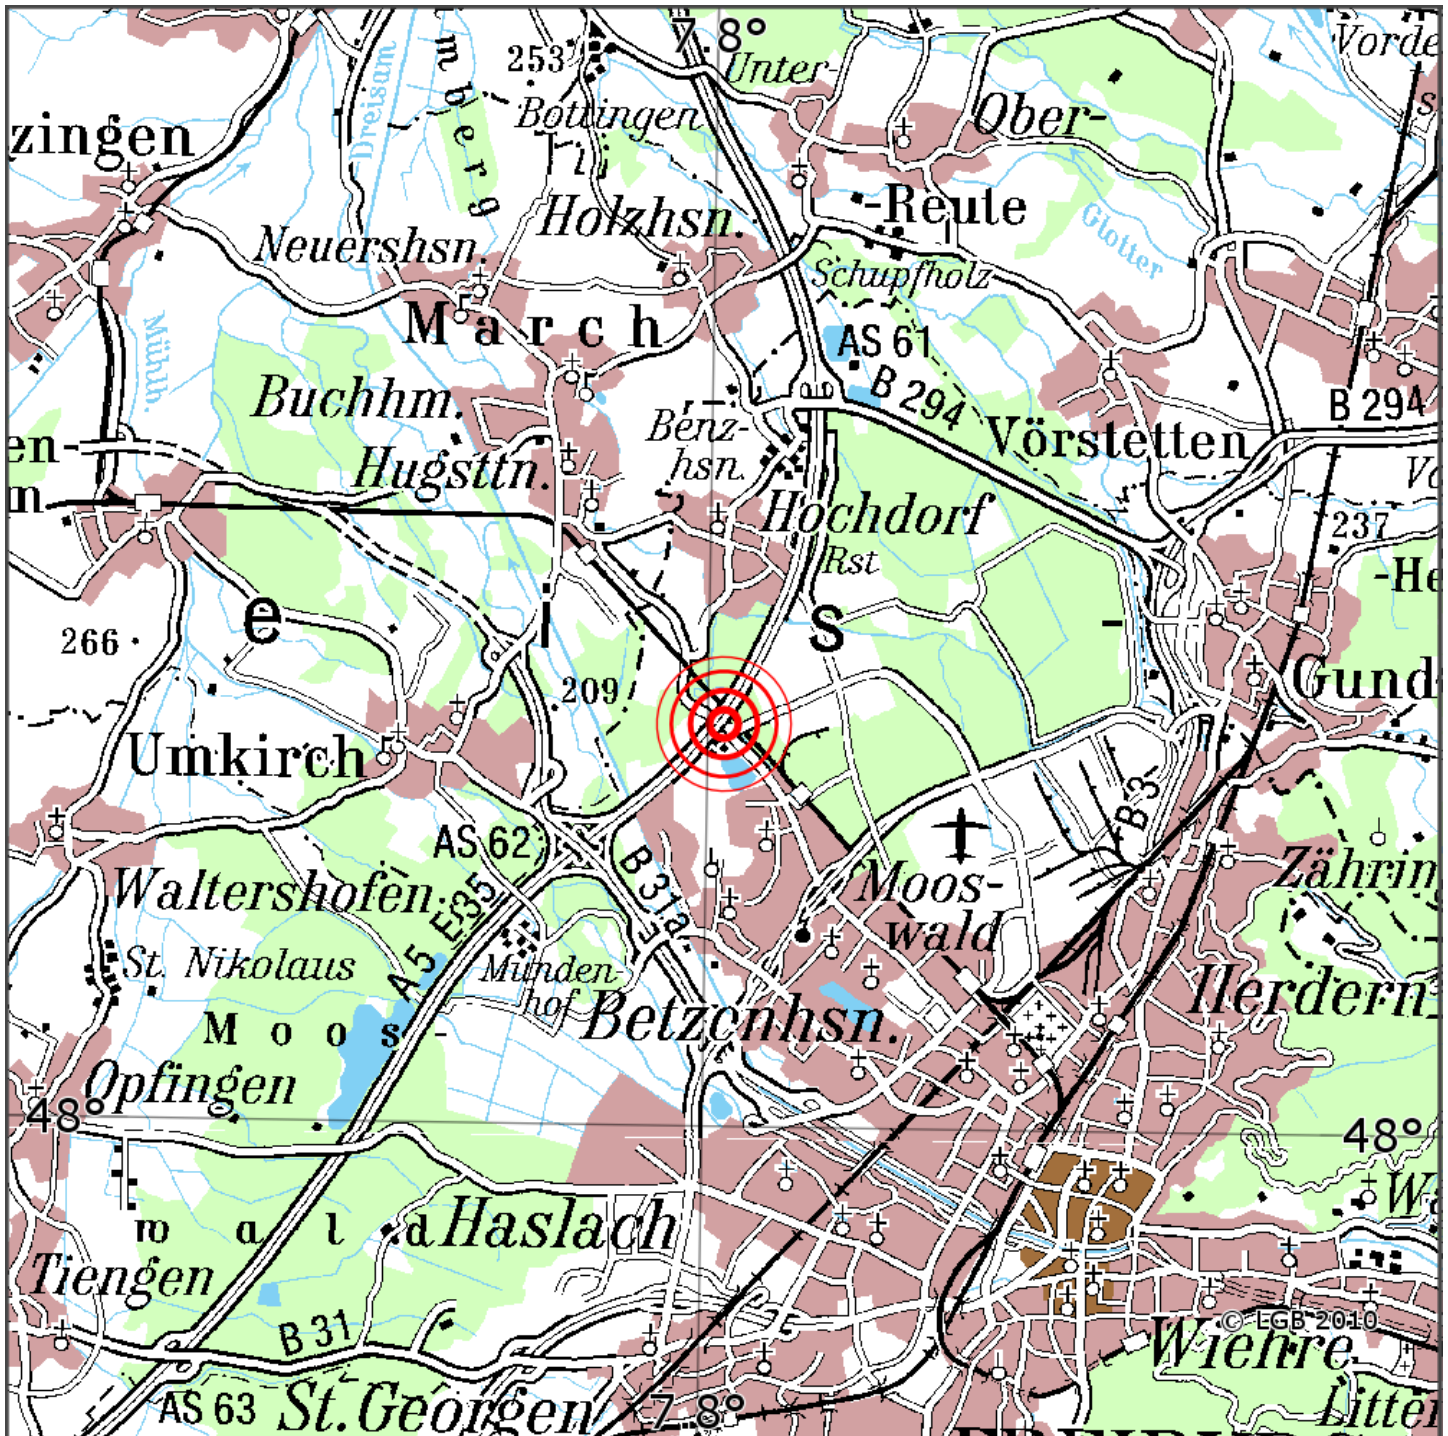

## Manuelle Erdbebenlokalisierung

Datum:	30.11.2019
Uhrzeit:	12:21:36.56
Ort:	Freiburg im Breisgau/BW
Lage des Epizentrums:	
Länge:	07.80
Breite:	48.03
Tiefe:	13
Magnitude:	0.5
Qualität:	A

Kartendarstellung auf Grundlage der DTK200-v. © Bundesamt für Kartographie und Geodäsie, 2010