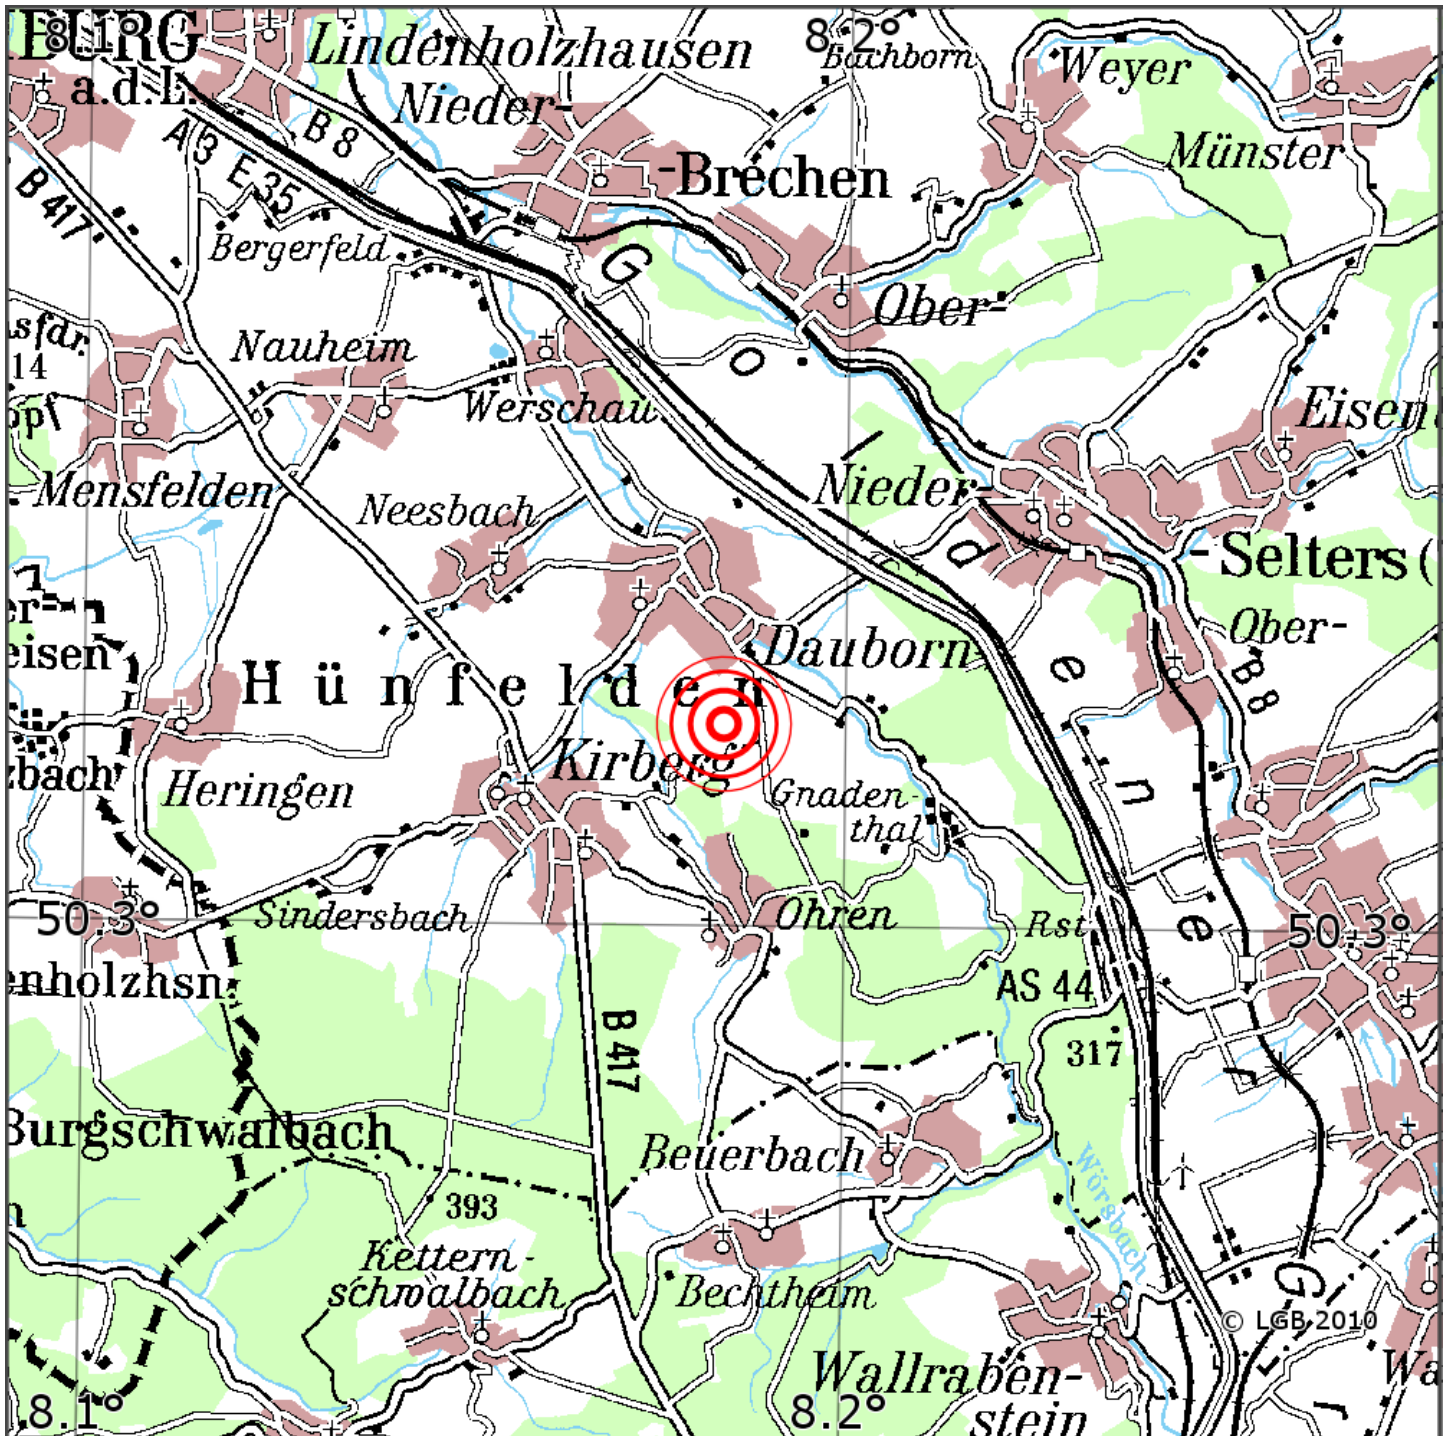

Manuelle Erdbebenlokalisierung

Datum:	30.11.2019
Uhrzeit:	03:19:08.47
Ort:	Huenfelden/Lkrs Limburg-Weilburg/HS
Lage des Epizentrums:	
Länge:	08.18
Breite:	50.32
Tiefe:	5*
Magnitude:	0.8
Qualität:	A

Kartendarstellung auf Grundlage der DTK200-v. © Bundesamt für Kartographie und Geodäsie, 2010