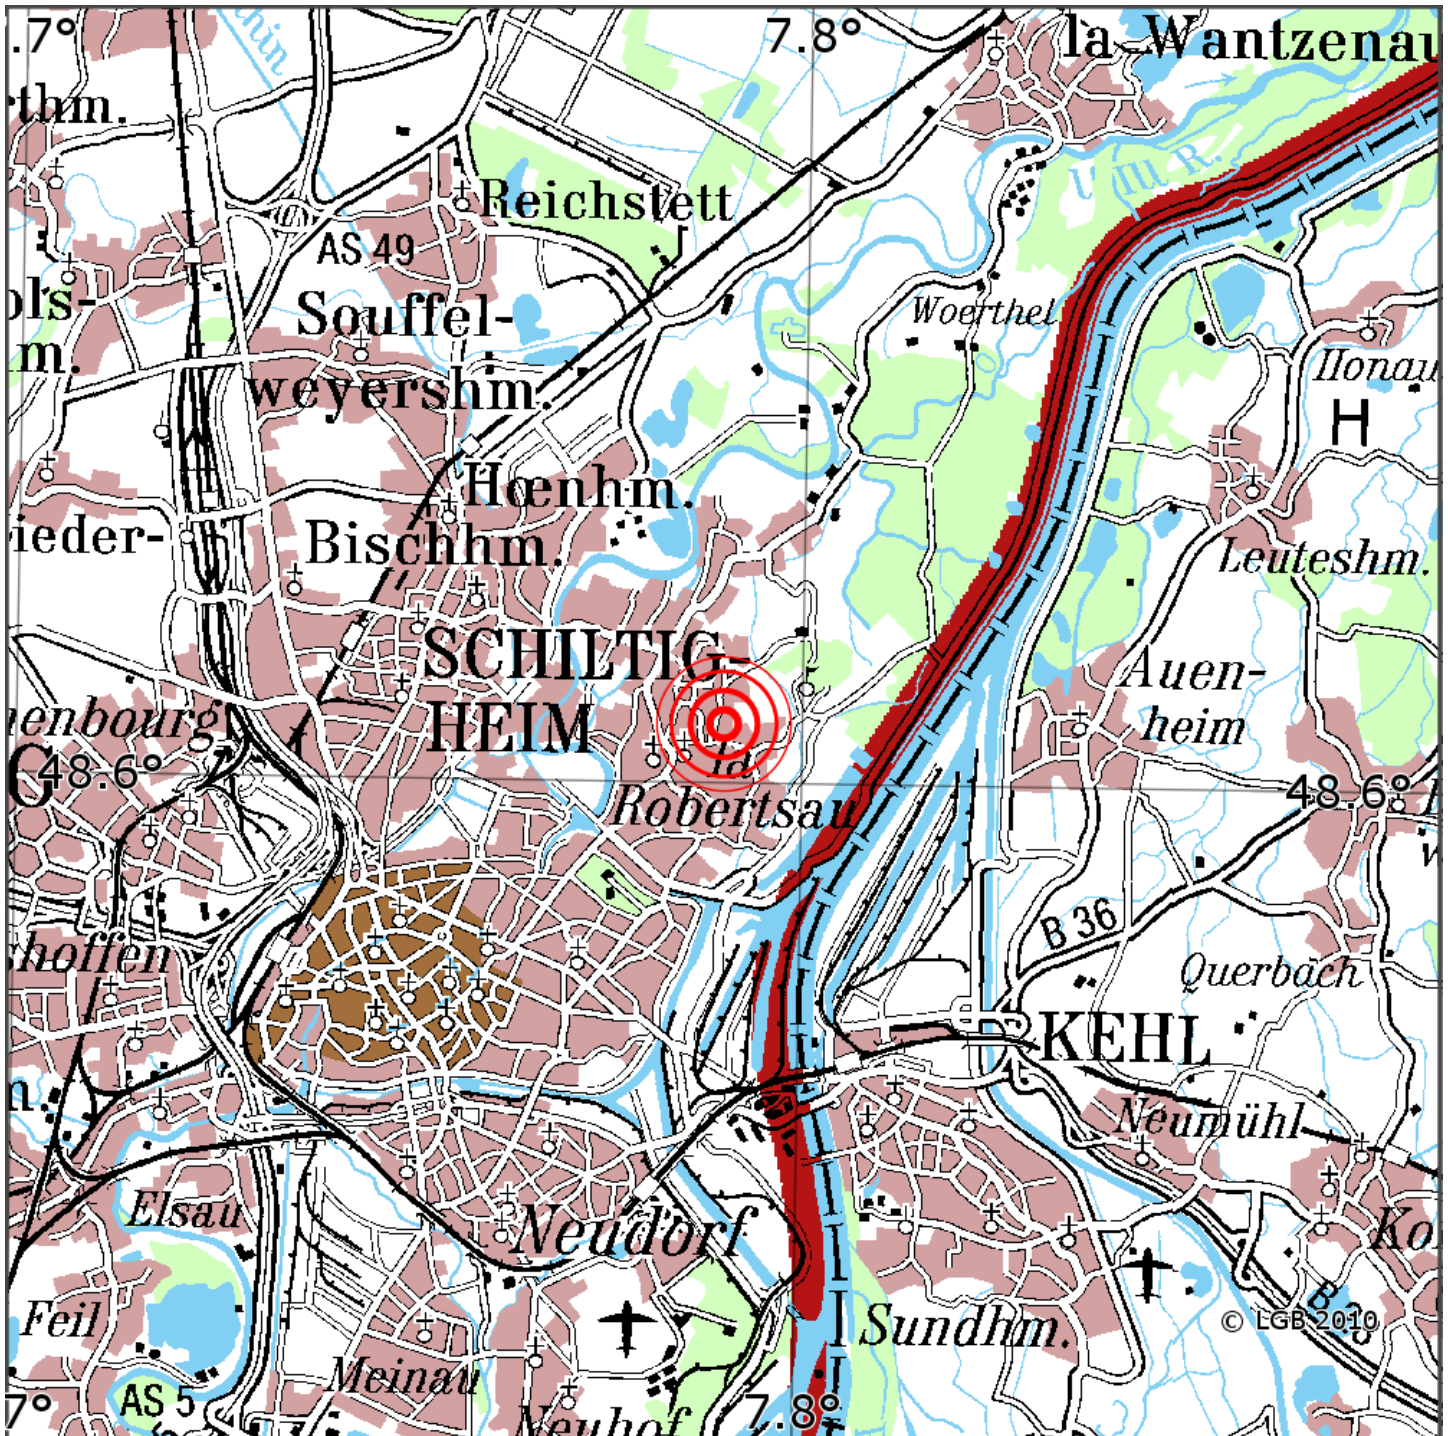

## Manuelle Erdbebenlokalisierung

Datum:	02.12.2019
Uhrzeit:	13:47:00.53
Ort:	Strasbourg/Dep. Bas-Rhin/F
Lage des Epizentrums:	
Länge:	07.79
Breite:	48.61
Tiefe:	5*
Magnitude:	1.4
Qualität:	A

Kartendarstellung auf Grundlage der DTK200-v. © Bundesamt für Kartographie und Geodäsie, 2010