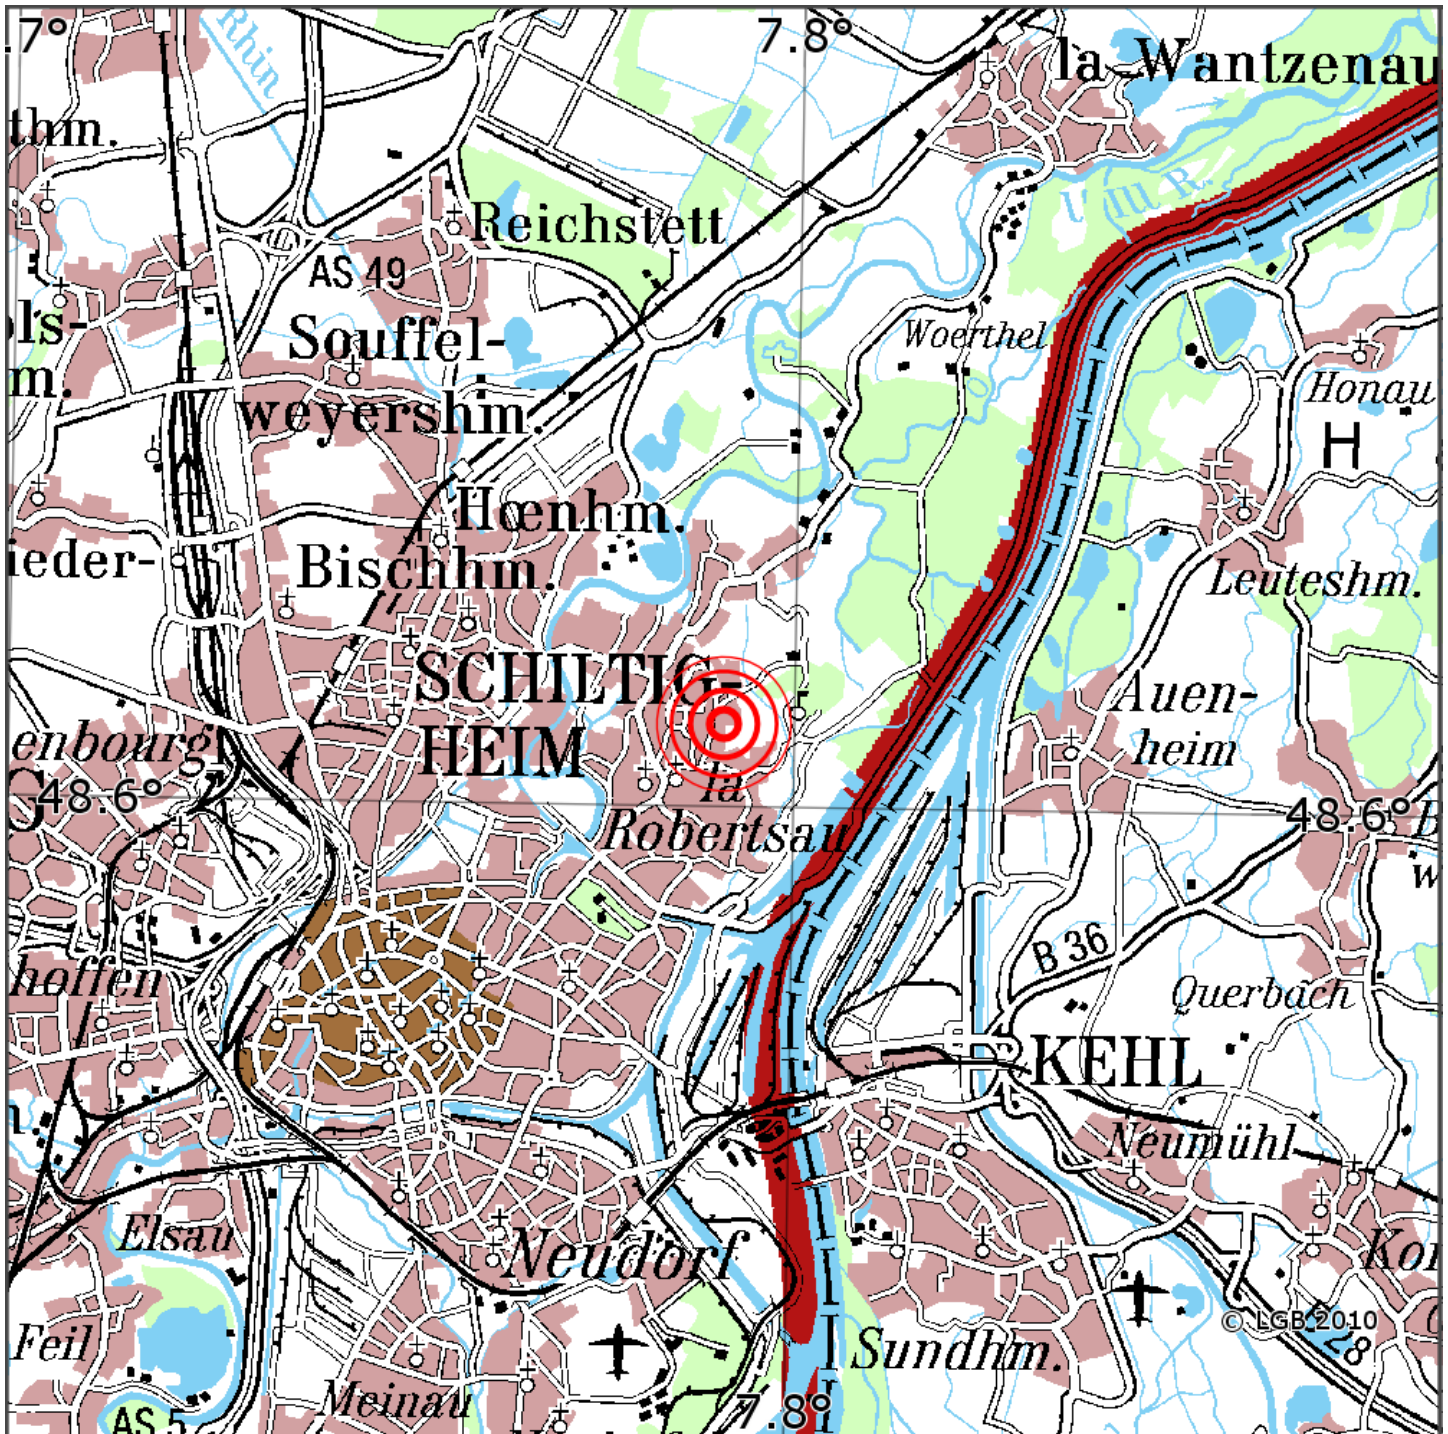

## Manuelle Erdbebenlokalisierung

Datum:	17.11.2019
Uhrzeit:	00:56:45.95
Ort:	Strasbourg/Dep. Bas-Rhin/F
Lage des Epizentrums:	
Länge:	07.79
Breite:	48.61
Tiefe:	5*
Magnitude:	0.9
Qualität:	A

Kartendarstellung auf Grundlage der DTK200-v. © Bundesamt für Kartographie und Geodäsie, 2010