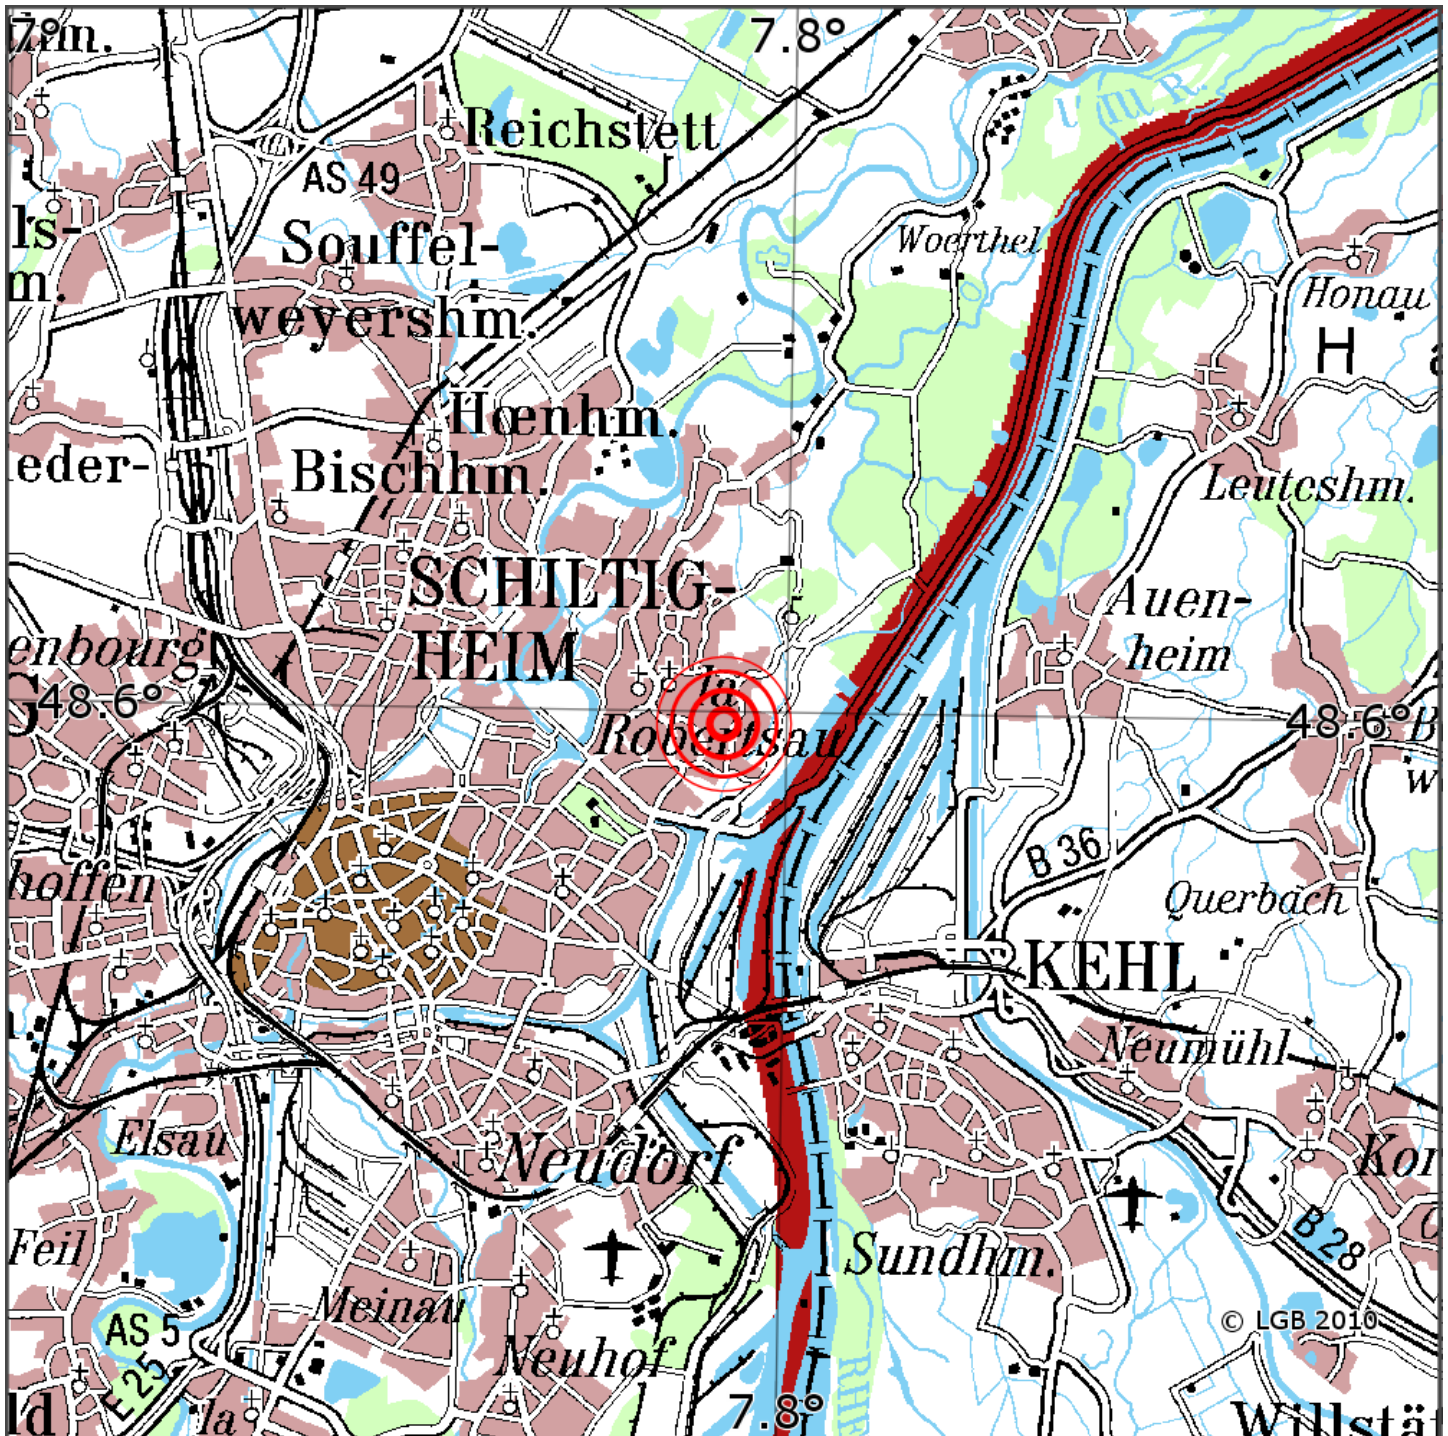

## Manuelle Erdbebenlokalisierung

Datum:	17.11.2019
Uhrzeit:	01:51:35.14
Ort:	Strasbourg/Dep. Bas-Rhin/F
Lage des Epizentrums:	
Länge:	07.79
Breite:	48.60
Tiefe:	5*
Magnitude:	0.5
Qualität:	A

Kartendarstellung auf Grundlage der DTK200-v. © Bundesamt für Kartographie und Geodäsie, 2010