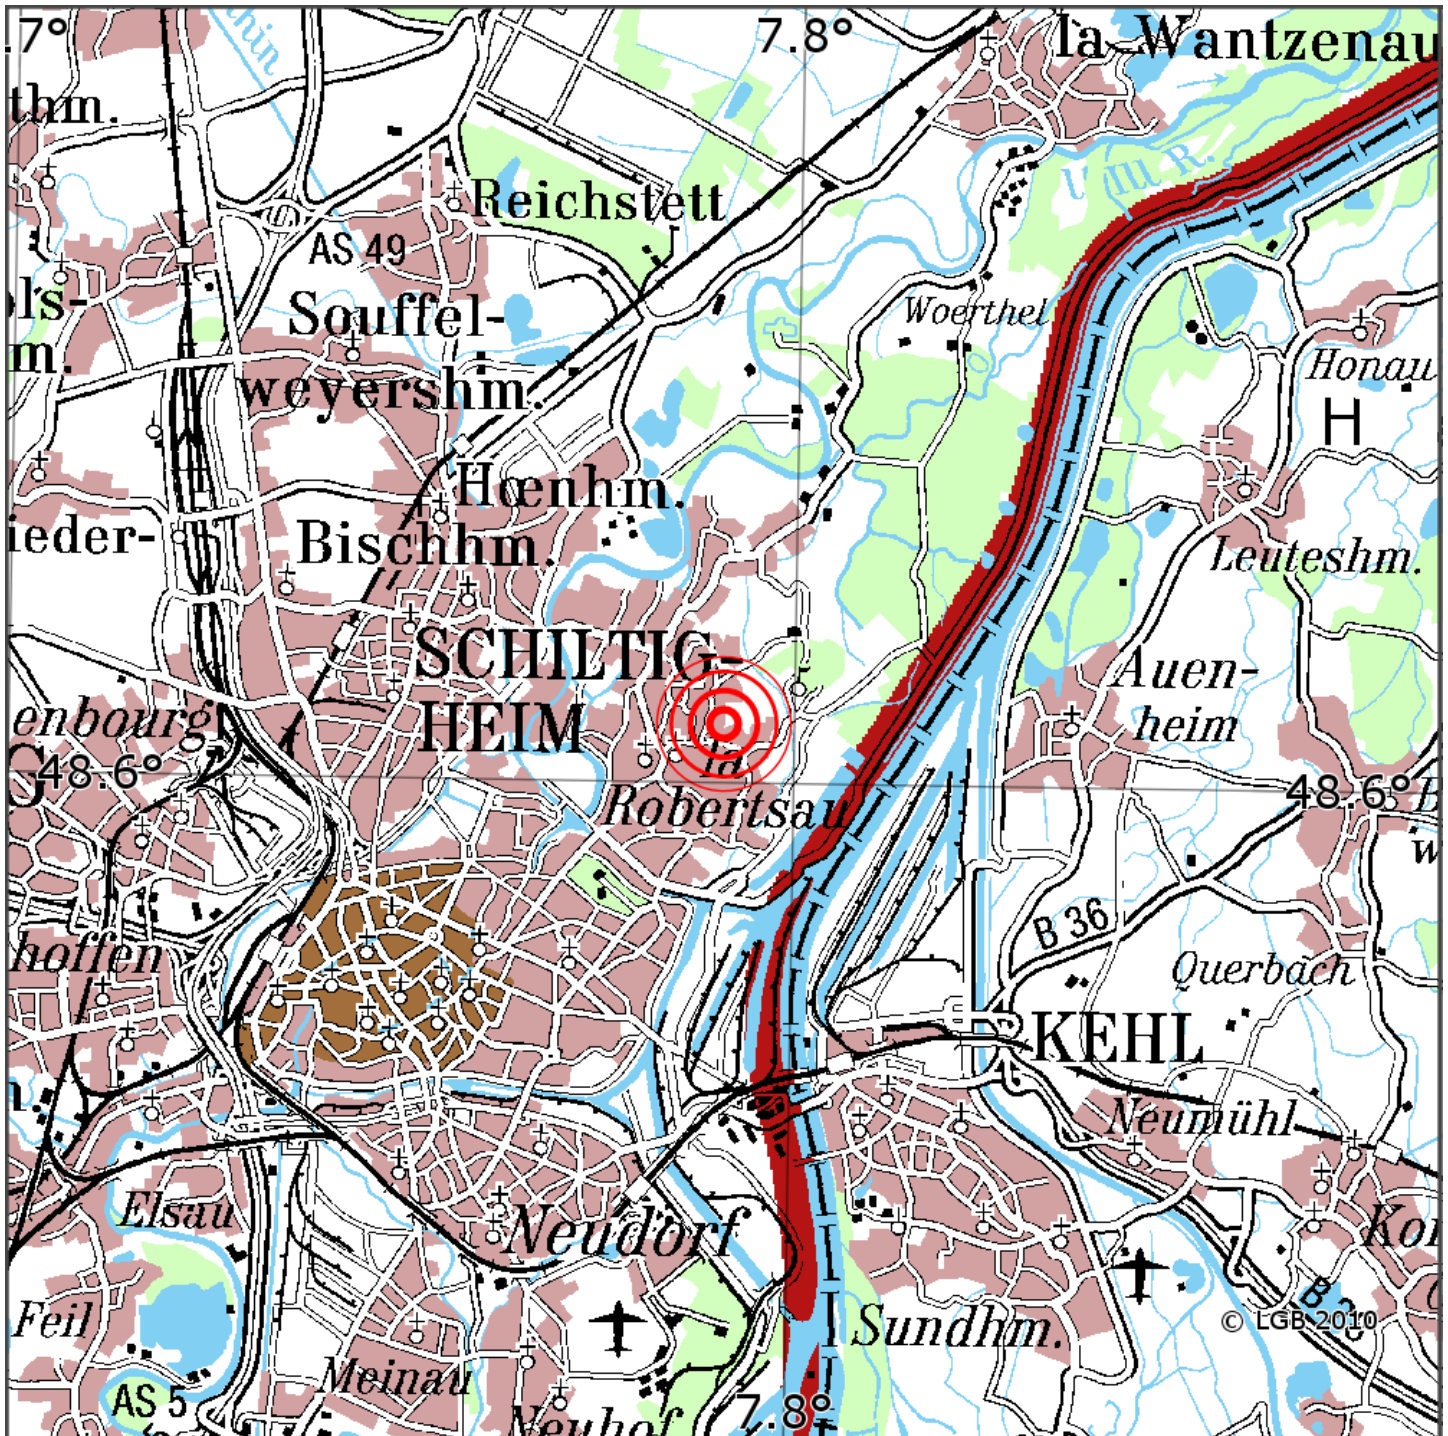

## Manuelle Erdbebenlokalisierung

Datum:	17.11.2019
Uhrzeit:	02:14:17.68
Ort:	Strasbourg/Dep. Bas-Rhin/F
Lage des Epizentrums:	
Länge:	07.79
Breite:	48.61
Tiefe:	5*
Magnitude:	0.5
Qualität:	A

Kartendarstellung auf Grundlage der DTK200-v. © Bundesamt für Kartographie und Geodäsie, 2010