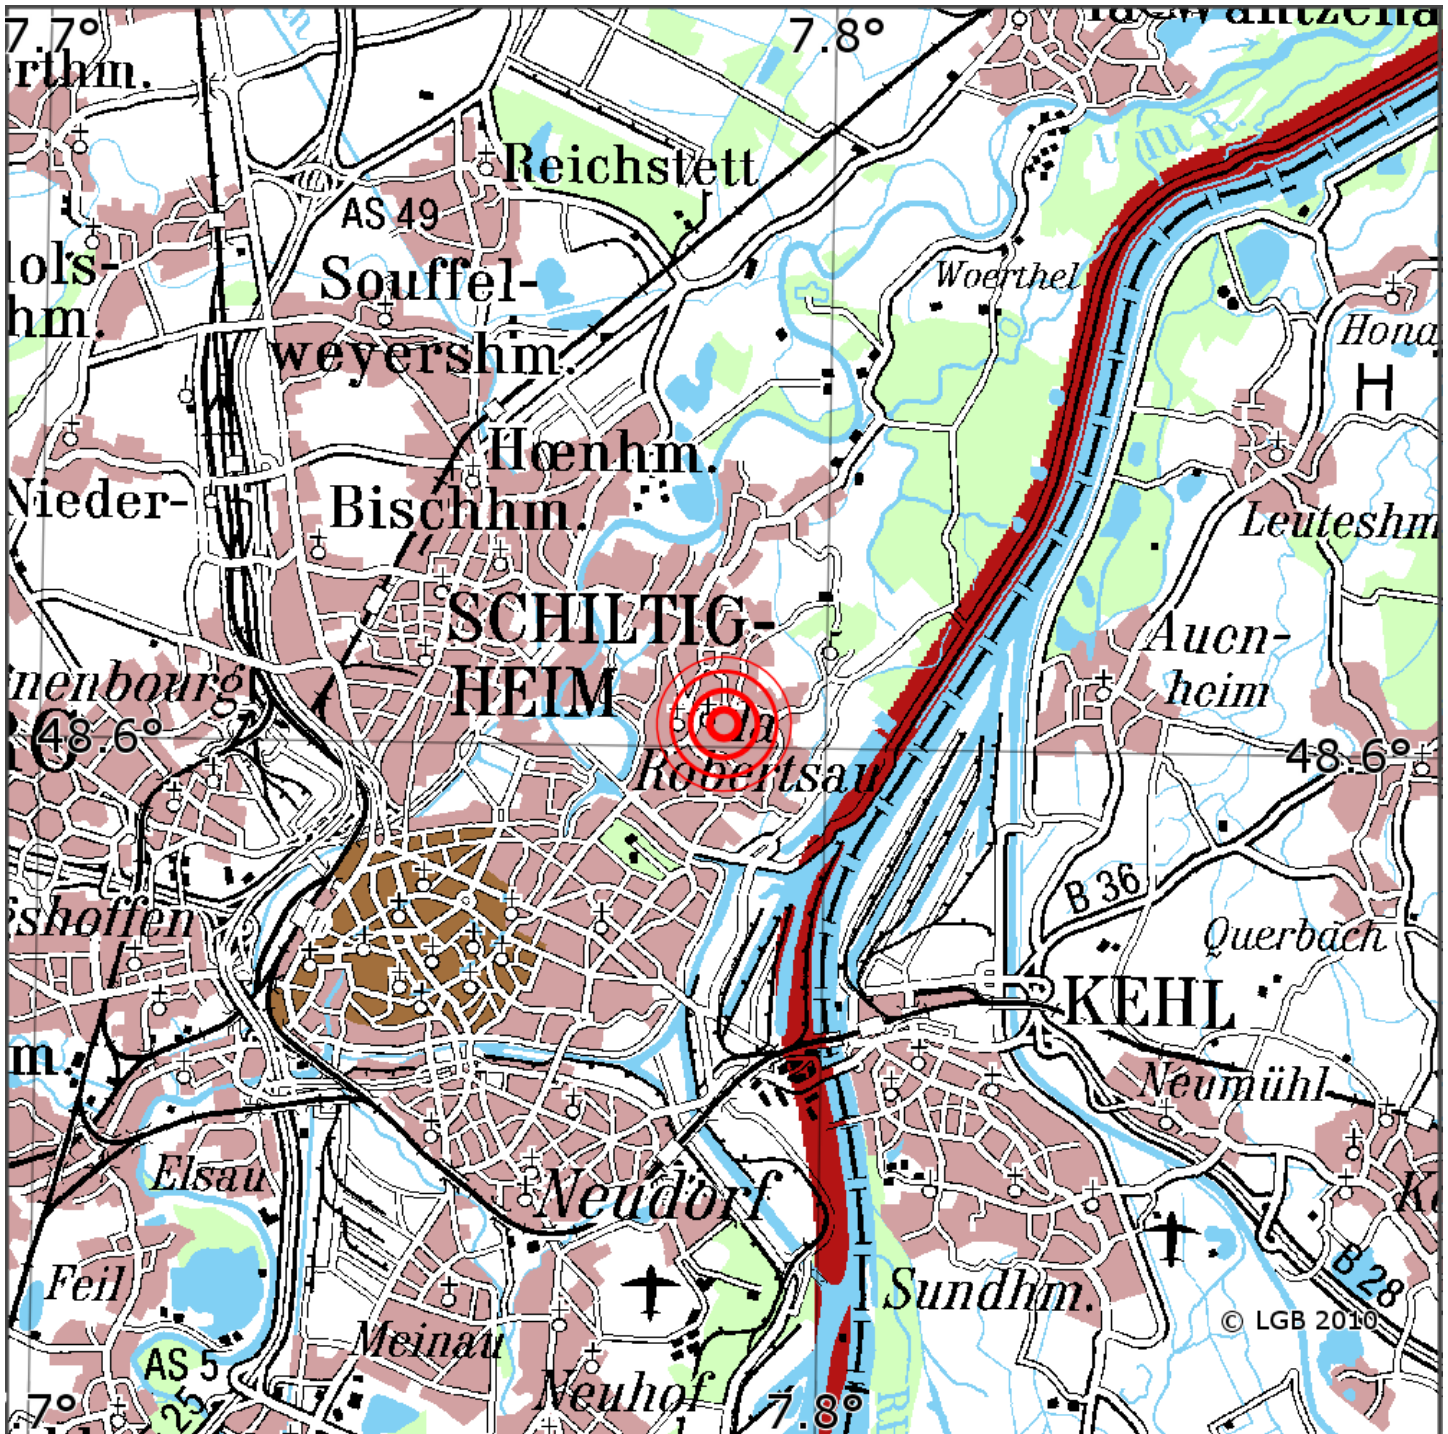

## Manuelle Erdbebenlokalisierung

Datum:	17.11.2019
Uhrzeit:	03:46:59.64
Ort:	Strasbourg/Dep. Bas-Rhin/F
Lage des Epizentrums:	
Länge:	07.79
Breite:	48.60
Tiefe:	5*
Magnitude:	0.7
Qualität:	A

Kartendarstellung auf Grundlage der DTK200-v. © Bundesamt für Kartographie und Geodäsie, 2010