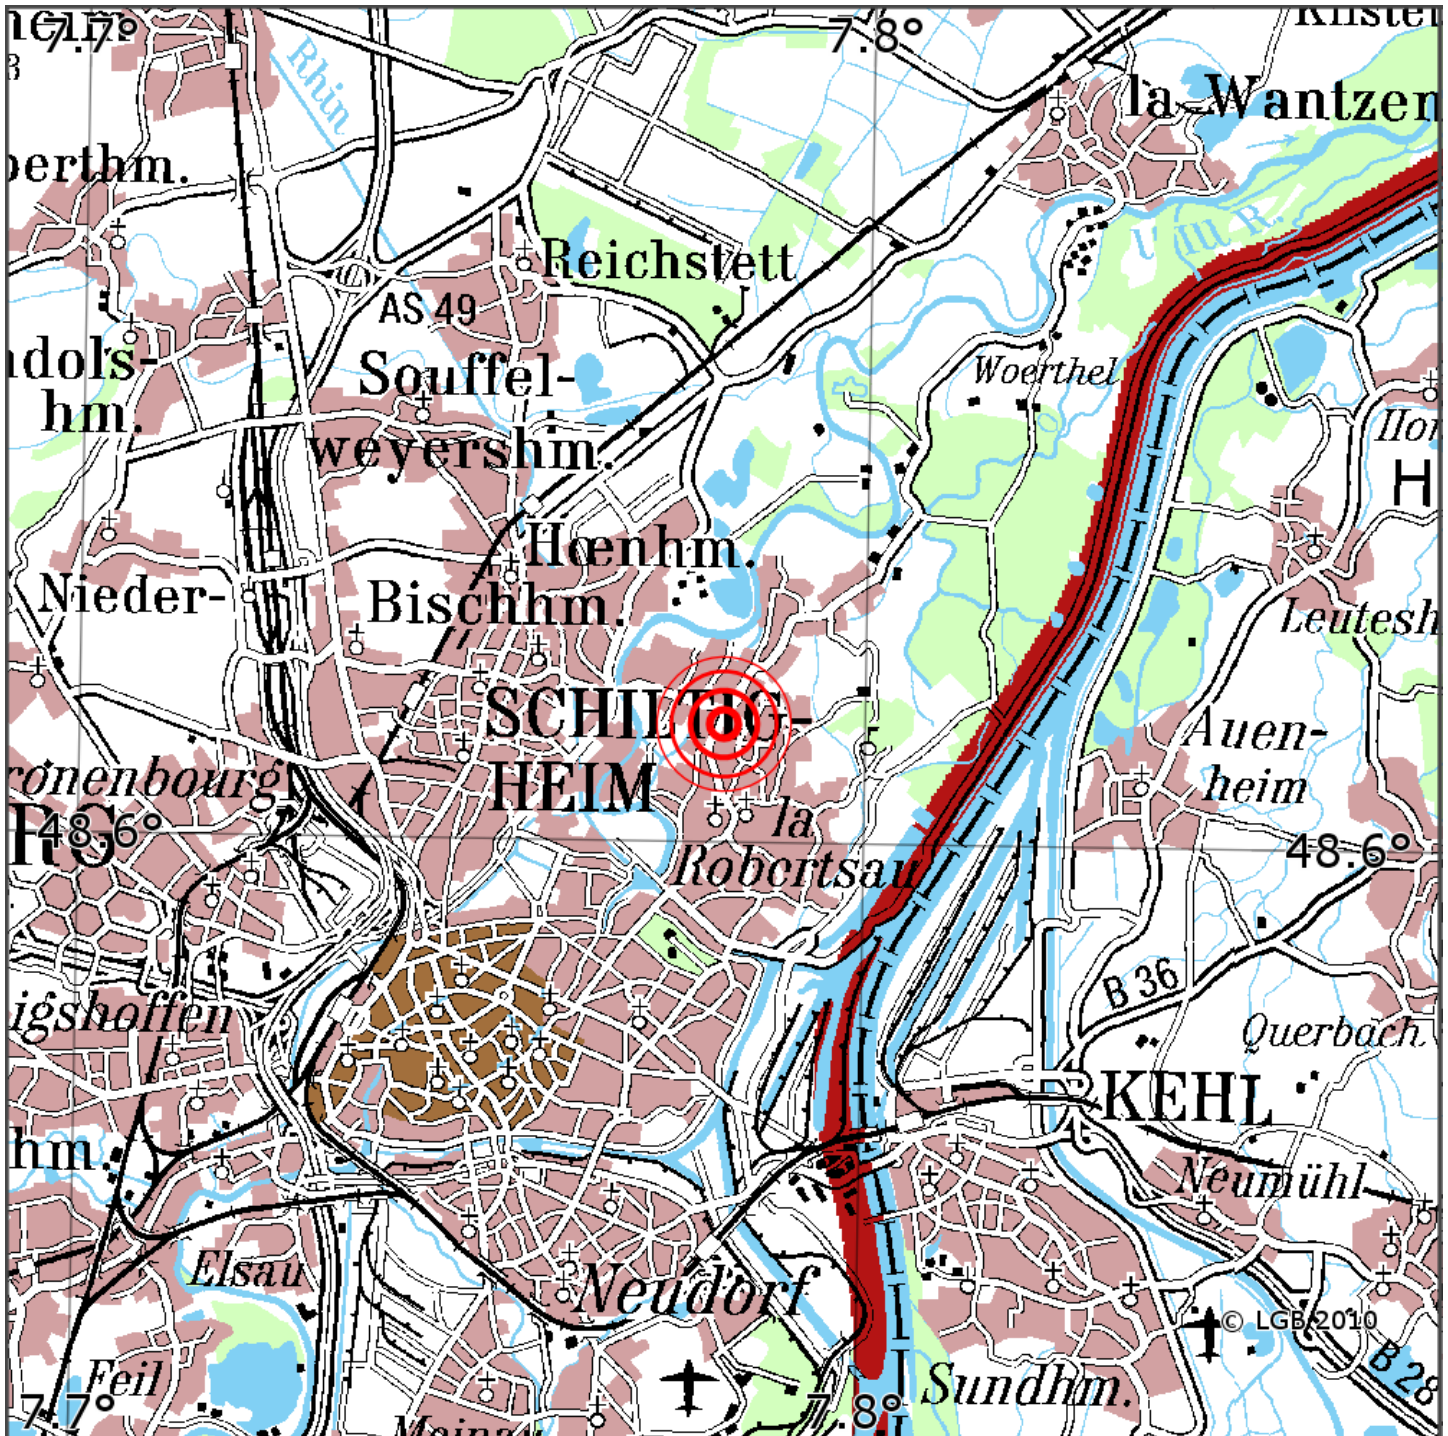

Manuelle Erdbebenlokalisierung

Datum:	17.11.2019
Uhrzeit:	13:22:46.37
Ort:	Strasbourg/Dep. Bas-Rhin/F
Lage des Epizentrums:	
Länge:	07.78
Breite:	48.61
Tiefe:	5*
Magnitude:	1.1
Qualität:	A

Kartendarstellung auf Grundlage der DTK200-v. © Bundesamt für Kartographie und Geodäsie, 2010